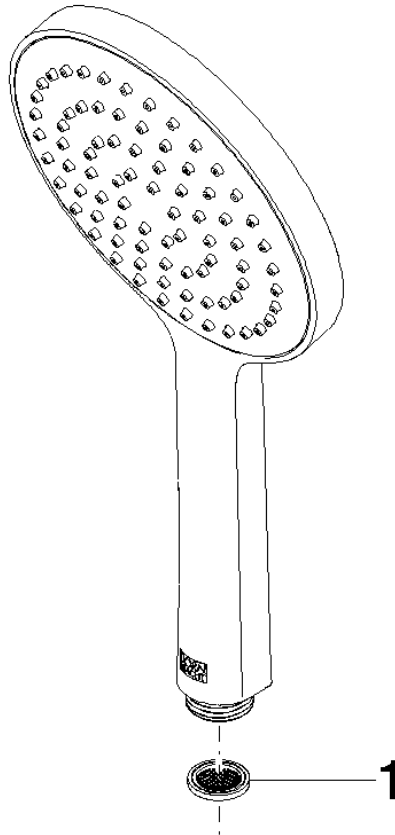

**UP-Einhandbatterie mit integriertem Brauseanschluss mit Handbrausegarnitur -
Dark Chrome**

IMO

ST 050 204 8979

- Metallbrauseschlauch 1750 mm mit integriertem Verdrehenschutz
 - Handbrause: COMPACT RAIN, Durchfluss max. 10 l/min (bei 3 Bar)
 - Brausekopf Ø 130 mm
- Eigensicher gegen Rückfließen.**

Einzelkomponenten dieses Sets

Für dieses Set benötigen Sie folgende Komponenten

1x 28 017 979-19

1x 36 002 970-19

**UP-Einhandbatterie mit integriertem Brauseanschluss mit Handbrausegarnitur -
Dark Chrome**

ST 050 204 8070
mm [inches]

Durchflussdiagramm

Zertifikate

DVGW_DW-
6517DN0129.

LGA_29983.

UP-Einhandbatterie mit integriertem Brauseanschluss mit Handbrausegarnitur -
Dark Chrome

IMO

ST 050 204 8979
Ersatzteile für die
anderen
Oberflächenvarianten
finden Sie hier:
Chrom

- Metallbrauseschlauch 1750 mm mit integriertem Verdrehschutz

Dieser Artikel enthält keine Handbrause!
Eigensicher gegen Rückfließen.

Passt zu: IMO, LULU, MADISON, MEM,
TARA, CL.1, LISSÉ, VAIA, META, CYO