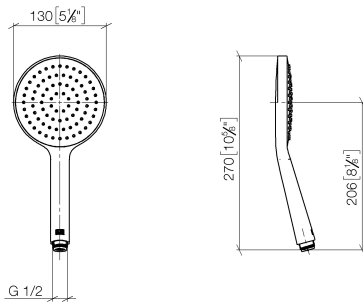

**UP-Einhandbatterie mit integriertem Brauseanschluss mit Handbrausegarnitur -
Dark Chrome**

IMO

ST 050 204 8979

- Metallbrauseschlauch 1750 mm mit integriertem Verdrehenschutz
 - Handbrause: COMPACT RAIN, Durchfluss max. 10 l/min (bei 3 Bar)
 - Brausekopf Ø 130 mm
- Eigensicher gegen Rückfließen.**

Einzelkomponenten dieses Sets

Für dieses Set benötigen Sie folgende Komponenten

1x 28 017 979-19

1x 36 002 970-19

**UP-Einhandbatterie mit integriertem Brauseanschluss mit Handbrausegarnitur -
Dark Chrome**

IMO

ST 050 204 8979

- COMPACT RAIN, Durchfluss max. 15 l/min (bei 3 Bar)
- mit Antikalk-System
- Brausekopf Ø 130 mm
- Anschluss 1/2"

Eigensicher gegen Rückfließen.

Passt zu: IMO, LULU, MADISON, MEM, TARA, CL.1, LISSÉ, VAIA, META, CYO

ST 050 204 8070
mm [inches]

Durchflussdiagramm

Zertifikate

DVGW_DW-
6517DN0129.

LGA_29983.

UP-Einhandbatterie mit integriertem Brauseanschluss mit Handbrausegarnitur -
Dark Chrome

IMO

ST 050 204 8979
Ersatzteile für die
anderen
Oberflächenvarianten
finden Sie hier:
Chrom