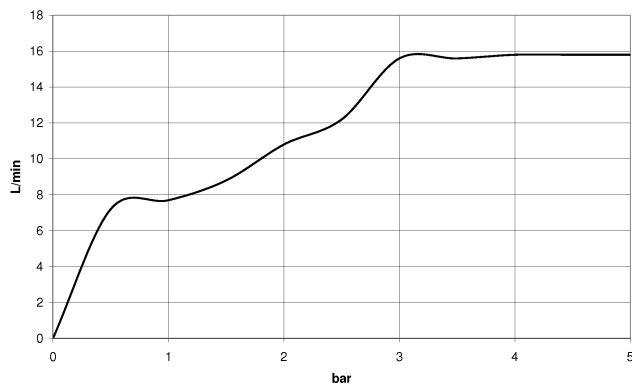

Durchflussdiagramm

Zertifikate

DVGW_DW-
6517DN0129.

LGA_29983.