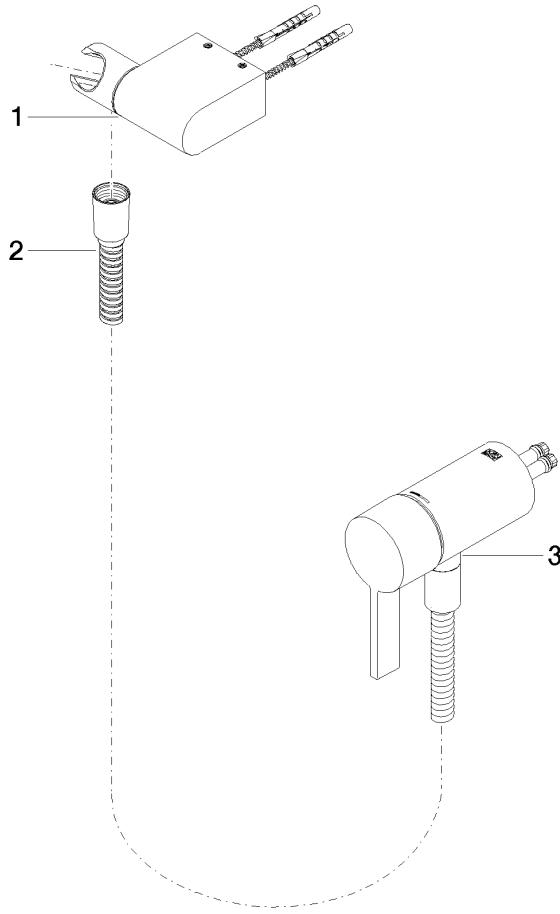

UP-Einhandbatterie mit integriertem Brauseanschluss mit Handbrausegarnitur -
Dark Chrome

IMO

ST 050 204 8979

UP-Einhandbatterie mit integriertem Brauseanschluss mit Handbrausegarnitur -
Dark Chrome

IMO

ST 050 204 8979

UP-Einhandbatterie mit integriertem Brauseanschluss mit Handbrausegarнитur - Dark Chrome

ST 050 204 8070

Ersatzteile für die
anderen
Oberflächenvarianten
finden Sie hier:
Chrom

∅ 52 [2*]

UP-Einhandbatterie mit integriertem Brauseanschluss mit Handbrausegarnitur -
Dark Chrome