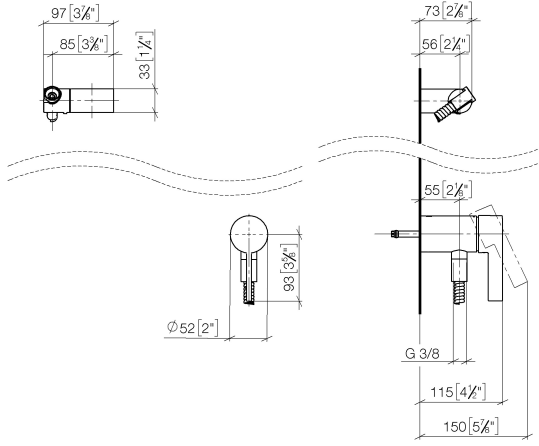

**UP-Einhandbatterie mit integriertem Brauseanschluss mit Handbrausegarnitur -  
Champagne gebürstet (22kt Gold)**

IMO

ST 050 204 8979

- Metallbrauseschlauch 1750 mm mit integriertem Verdrehenschutz

Dieser Artikel enthält keine Handbrause!

**UP-Einhandbatterie mit integriertem Brauseanschluss mit Handbrausegarnitur -  
Champagne gebürstet (22kt Gold)**

ST 050 204 8070  
mm [inches]

**UP-Einhandbatterie mit integriertem Brauseanschluss mit Handbrausegarnitur -  
Champagne gebürstet (22kt Gold)**

ST 050 204 8979

Ersatzteile für die  
anderen  
Oberflächenvarianten  
finden Sie hier:  
Chrom

**Ersatzteilstückliste**

Nr.	Artikelnummer	Benennung	Verbaumenge	Lieferzeit
1	28 060 970-46	Brausehalter schwenkbar - Champagne gebürstet (22kt Gold)	1	30
2	28 322 970-46	Metall-Brauseschlauch 1/2" x 3/8" x 1750 mm - Champagne gebürstet (22kt Gold)	1	30
3	36 050 970-46	UP-Einhandbatterie mit integriertem Brauseanschluss - Champagne gebürstet (22kt Gold)	1	30