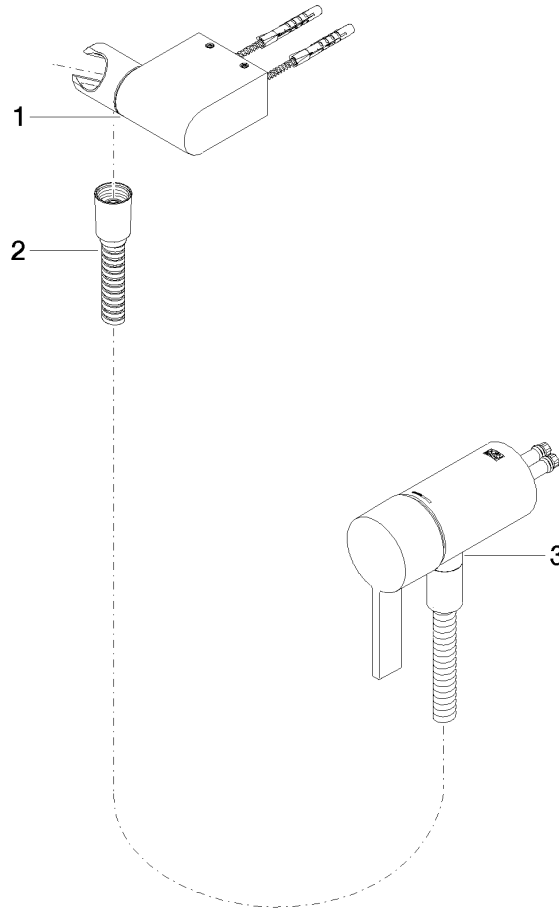

**UP-Einhandbatterie mit integriertem Brauseanschluss mit Handbrausegarnitur -  
Champagne gebürstet (22kt Gold)**

ST 050 204 8070  
mm [inches]

**UP-Einhandbatterie mit integriertem Brauseanschluss mit Handbrausegarnitur -  
Champagne gebürstet (22kt Gold)**

ST 050 204 8979

Ersatzteile für die  
anderen  
Oberflächenvarianten  
finden Sie hier:  
Chrom

**Ersatzteilstückliste**

Nr.	Artikelnummer	Benennung	Verbaumenge	Lieferzeit
1	28 060 970-46	Brausehalter schwenkbar - Champagne gebürstet (22kt Gold)	1	30
2	28 322 970-46	Metall-Brauseschlauch 1/2" x 3/8" x 1750 mm - Champagne gebürstet (22kt Gold)	1	30
3	36 050 970-46	UP-Einhandbatterie mit integriertem Brauseanschluss - Champagne gebürstet (22kt Gold)	1	30