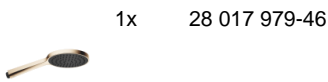

**UP-Einhandbatterie mit integriertem Brauseanschluss mit Handbrausegarnitur -  
Champagne gebürstet (22kt Gold)**

IMO

ST 050 204 8979

- Metallbrauseschlauch 1750 mm mit integriertem Verdreherschutz
  - Handbrause: COMPACT RAIN, Durchfluss max. 10 l/min (bei 3 Bar)
  - Brausekopf Ø 130 mm
- Eigensicher gegen Rückfließen.**

Passt zu: IMO, LULU, MADISON, MEM, TARA, CL.1, LISSÉ, VAIA, META, CYO

	Champagne gebürstet (22kt Gold)	ST 050 204 8979-46
	Chrom	ST 050 204 8979-00
	Platin gebürstet	ST 050 204 8979-06
	Platin	ST 050 204 8979-08
	Dark Chrome	ST 050 204 8979-19
	Messing gebürstet (23kt Gold)	ST 050 204 8979-28
	Schwarz matt	ST 050 204 8979-33
	Champagne (22kt Gold)	ST 050 204 8979-47
	Chrom gebürstet	ST 050 204 8979-93
	Dark Platinum gebürstet	ST 050 204 8979-99

**Einzelkomponenten dieses Sets**

Für dieses Set benötigen Sie folgende Komponenten

UP-Einhandbatterie mit integriertem Brauseanschluss mit Handbrausegarnitur -  
Champagne gebürstet (22kt Gold)

---

IMO

ST 050 204 8979