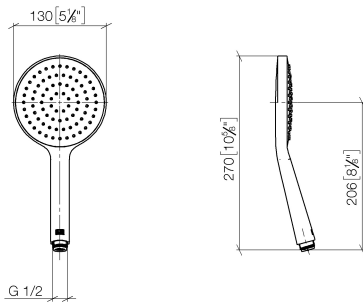

**UP-Einhandbatterie mit integriertem Brauseanschluss mit Handbrausegarnitur -  
Champagne gebürstet (22kt Gold)**

IMO

ST 050 204 8979

- Metallbrauseschlauch 1750 mm mit integriertem Verdreherschutz
  - Handbrause: COMPACT RAIN, Durchfluss max. 10 l/min (bei 3 Bar)
  - Brausekopf Ø 130 mm
- Eigensicher gegen Rückfließen.**

UP-Einhandbatterie mit integriertem Brauseanschluss mit Handbrausegarnitur -  
Champagne gebürstet (22kt Gold)

---

IMO

ST 050 204 8979

UP-Einhandbatterie mit integriertem Brauseanschluss mit Handbrausegarnitur -  
Champagne gebürstet (22kt Gold)

---

IMO

ST 050 204 8979

ST 050 204 8070  
mm [inches]