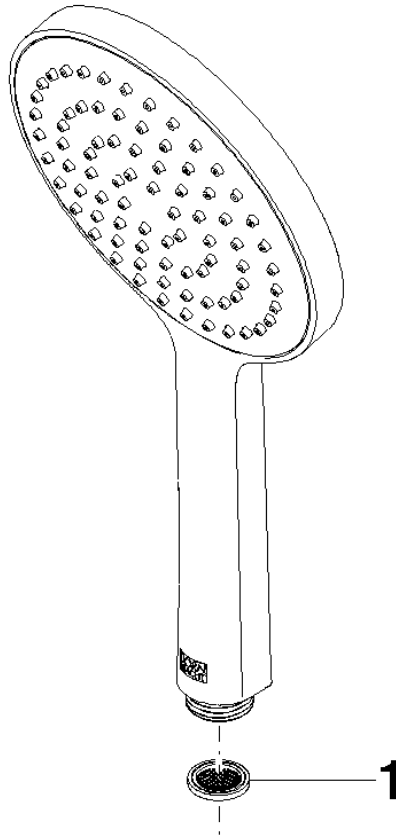

ST 050 204 8979
Ersatzteile für die
anderen
Oberflächenvarianten
finden Sie hier:
Chrom

Ersatzteilstückliste

Nr.	Artikelnummer	Benennung	Verbaumenge	Lieferzeit
1	09 23 01 039 90	Sieb	1	2