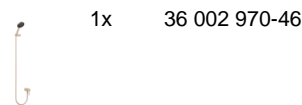

**UP-Einhandbatterie mit integriertem Brauseanschluss mit Handbrausegarnitur -
Champagne gebürstet (22kt Gold)**

IMO

ST 050 204 8979

1. Metallbrauseschlauch 1750 mm mit integriertem Verdreherschutz
   - Handbrause: COMPACT RAIN, Durchfluss max. 10 l/min (bei 3 Bar)
   - Brausekopf Ø 130 mm
2. **Eigensicher gegen Rückfließen.**

Passt zu: IMO, LULU, MADISON, MEM, TARA, CL.1, LISSÉ, VAIA, META, CYO

	Champagne gebürstet (22kt Gold)	ST 050 204 8979-46
	Chrom	ST 050 204 8979-00
	Platin gebürstet	ST 050 204 8979-06
	Platin	ST 050 204 8979-08
	Dark Chrome	ST 050 204 8979-19
	Messing gebürstet (23kt Gold)	ST 050 204 8979-28
	Schwarz matt	ST 050 204 8979-33
	Champagne (22kt Gold)	ST 050 204 8979-47
	Chrom gebürstet	ST 050 204 8979-93
	Dark Platinum gebürstet	ST 050 204 8979-99

Einzelkomponenten dieses Sets

Für dieses Set benötigen Sie folgende Komponenten