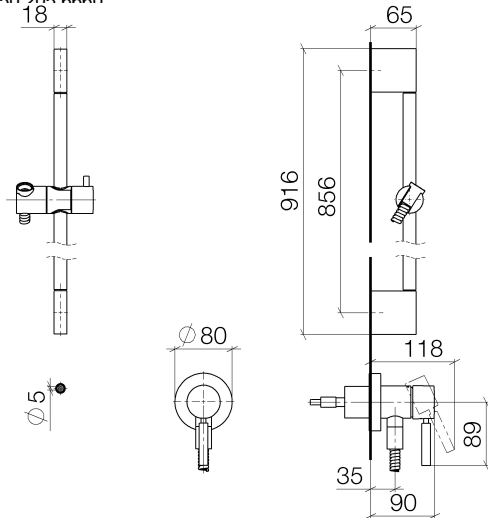

UP-Einhandbatterie mit integriertem Brauseanschluss mit Duschgarnitur - Dark
Chrome

TARA

ST 050 205 6660

Passt zu: TARA, META

- Abdeckplatte Ø 78 mm
 - Metallbrauseschlauch 1750 mm mit integriertem Verdrehschutz
 - Wandrohr mit Schieber
 - Dreifach bzw. fünffach verstellbar: COMPACT RAIN, COMPACT SOFT FLOW, COMPACT AQUAPRESSURE FLOW, Durchfluss max. l/min (bei 3 Bar)
 - Brausekopf Ø 100 mm
- Eigensicher gegen Rückfließen.**

Nr.	Artikelnummer	Benennung	Verbaumenge	Lieferzeit
1	09 23 01 039 90	Sieb	1	2

**UP-Einhandbatterie mit integriertem Brauseanschluss mit Duschgarnitur - Dark
Chrome**

TARA

ST 050 205 6660

Passt zu: TARA, META

- Abdeckplatte Ø 78 mm
- Metallbrauseschlauch 1750 mm mit integriertem Verdrehenschutz
- Wandrohr mit Schieber

Dieser Artikel enthält keine Handbrause!

Eigensicher gegen Rückfließen.

Artikel nicht verlängerbar, bitte unbedingt Einbautiefe beachten!

ST 050 205 6660

UP-Einhandbatterie mit integriertem Brauseanschluss mit Duschgarnitur - Dark
Chrome

TARA

ST 050 205 6660
Ersatzteile für die
anderen
Oberflächenvarianten
finden Sie hier:
Chrom