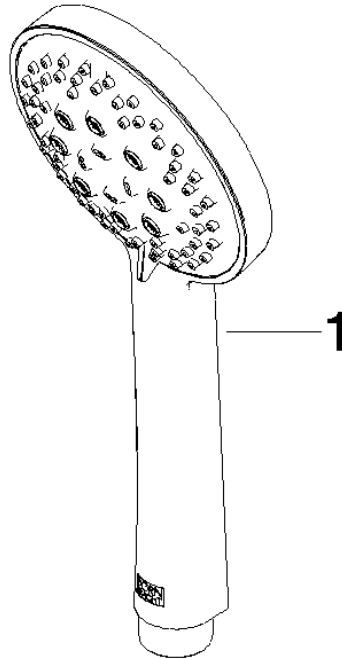

UP-Einhandbatterie mit integriertem Brauseanschluss mit Duschgarnitur - Dark
Chrome

TARA

ST 050 205 6660

Passt zu: TARA, META

- Abdeckplatte Ø 78 mm
 - Metallbrauseschlauch 1750 mm mit integriertem Verdrehschutz
 - Wandrohr mit Schieber
 - Dreifach bzw. fünffach verstellbar: COMPACT RAIN, COMPACT SOFT FLOW, COMPACT AQUAPRESSURE FLOW, Durchfluss max. l/min (bei 3 Bar)
 - Brausekopf Ø 100 mm
- Eigensicher gegen Rückfließen.**

ST 050 205 6660
mm [inches]

Durchflussdiagramm

Zertifikate

LGA_29984.

DVGW_DW-
6517DN0129.

WRAS_2210003.

ST 050 205 6660
Ersatzteile für die
anderen
Oberflächenvarianten
finden Sie hier:
Chrom

Ersatzteilstückliste

Nr.	Artikelnummer	Benennung	Verbaumenge	Lieferzeit
1	09 23 01 039 90	Sieb	1	2

**UP-Einhandbatterie mit integriertem Brauseanschluss mit Duschgarnitur - Dark
Chrome**

TARA

ST 050 205 6660

Passt zu: TARA, META

- Abdeckplatte Ø 78 mm
- Metallbrauseschlauch 1750 mm mit integriertem Verdrehenschutz
- Wandrohr mit Schieber

Dieser Artikel enthält keine Handbrause!

Eigensicher gegen Rückfließen.

Artikel nicht verlängerbar, bitte unbedingt Einbautiefe beachten!