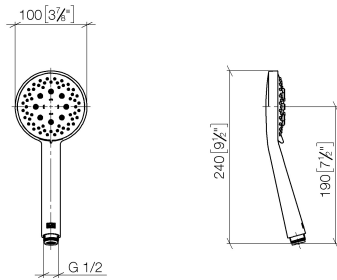

UP-Einhandbatterie mit integriertem Brauseanschluss mit Duschgarnitur - Dark
Chrome

TARA

ST 050 205 6660

Passt zu: TARA, META

- Abdeckplatte Ø 78 mm
 - Metallbrauseschlauch 1750 mm mit integriertem Verdrehschutz
 - Wandrohr mit Schieber
 - Dreifach bzw. fünffach verstellbar: COMPACT RAIN, COMPACT SOFT FLOW, COMPACT AQUAPRESSURE FLOW, Durchfluss max. l/min (bei 3 Bar)
 - Brausekopf Ø 100 mm
- Eigensicher gegen Rückfließen.**

Einzelkomponenten dieses Sets

Für dieses Set benötigen Sie folgende Komponenten

**UP-Einhandbatterie mit integriertem Brauseanschluss mit Duschgarnitur - Dark
Chrome**

TARA

ST 050 205 6660

- Dreifach bzw. fünffach verstellbar: COMPACT RAIN, COMPACT SOFT FLOW, COMPACT AQUAPRESSURE FLOW, Durchfluss max. 15 l/min (bei 3 Bar)
- mit Antikalk-System
- Brausekopf Ø 100 mm
- Anschluss 1/2"
- Funktion ab: 7 l/min

ST 050 205 6660
mm [inches]

Durchflussdiagramm

Zertifikate

LGA_29984.

DVGW_DW-
6517DN0129.

WRAS_2210003.

ST 050 205 6660
Ersatzteile für die
anderen
Oberflächenvarianten
finden Sie hier:
Chrom

Ersatzteilstückliste

- Abdeckplatte Ø 78 mm
- Metallbrauseschlauch 1750 mm mit integriertem Verdrehenschutz
- Wandrohr mit Schieber

Dieser Artikel enthält keine Handbrause!

Eigensicher gegen Rückfließen.

Artikel nicht verlängerbar, bitte unbedingt Einbautiefe beachten!