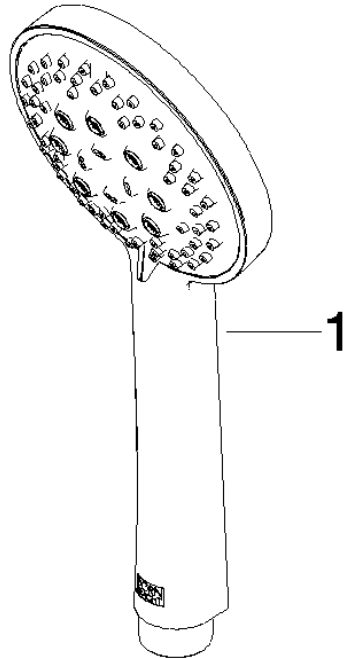

UP-Einhandbatterie mit integriertem Brauseanschluss mit Duschgarnitur -
Champagne gebürstet (22kt Gold)

TARA

ST 050 205 6660

UP-Einhandbatterie mit integriertem Brauseanschluss mit Duschgarnitur -
Champagne gebürstet (22kt Gold)

TARA

ST 050 205 6660

ST 050 205 6660
mm [inches]

Durchflussdiagramm

Zertifikate

LGA_29984.

DVGW_DW-
6517DN0129.

WRAS_2210003.

**UP-Einhandbatterie mit integriertem Brauseanschluss mit Duschgarnitur -
Champagne gebürstet (22kt Gold)**

TARA

ST 050 205 6660
Ersatzteile für die
anderen
Oberflächenvarianten
finden Sie hier:
Chrom

Ersatzteilstückliste

Passt zu: TARA, META

- Abdeckplatte Ø 78 mm
- Metallbrauseschlauch 1750 mm mit integriertem Verdrehschutz
- Wandrohr mit Schieber

Dieser Artikel enthält keine Handbrause!

Eigensicher gegen Rückfließen.

Artikel nicht verlängerbar, bitte unbedingt Einbautiefe beachten!