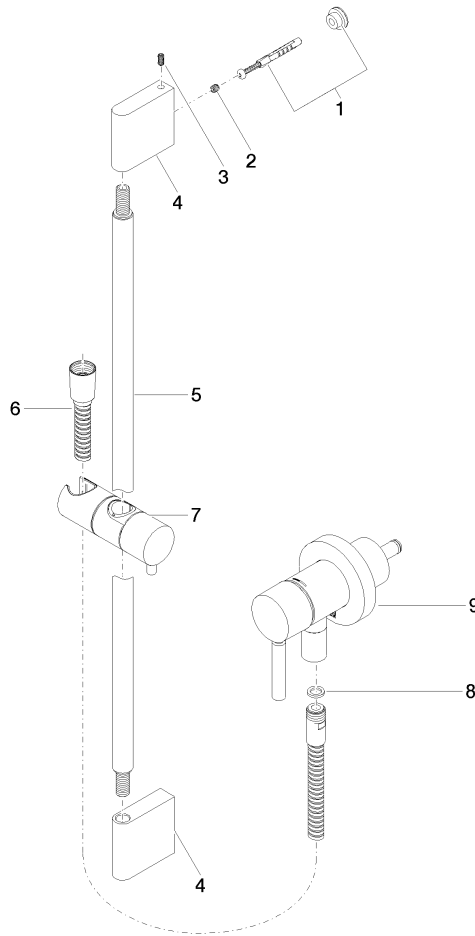

**UP-Einhandbatterie mit integriertem Brauseanschluss mit Duschgarnitur -
Champagne gebürstet (22kt Gold)**

TARA

ST 050 205 6660

Passt zu: TARA, META

- Abdeckplatte Ø 78 mm
 - Metallbrauseschlauch 1750 mm mit integriertem Verdrehschutz
 - Wandrohr mit Schieber
 - Dreifach bzw. fünffach verstellbar: COMPACT RAIN, COMPACT SOFT FLOW, COMPACT AQUAPRESSURE FLOW, Durchfluss max. l/min (bei 3 Bar)
 - Brausekopf Ø 100 mm
- Eigensicher gegen Rückfließen.**

Passt zu: TARA, META

- Abdeckplatte Ø 78 mm
- Metallbrauseschlauch 1750 mm mit integriertem Verdrehschutz
- Wandrohr mit Schieber

Dieser Artikel enthält keine Handbrause!

Eigensicher gegen Rückfließen.

Artikel nicht verlängerbar, bitte unbedingt Einbautiefe beachten!

TARA

ST 050 205 6660

**UP-Einhandbatterie mit integriertem Brauseanschluss mit Duschgarnitur -
Champagne gebürstet (22kt Gold)**

TARA

ST 050 205 6660

Ersatzteile für die
anderen
Oberflächenvarianten
finden Sie hier:
Chrom

Ersatzteilstückliste

Nr.	Artikelnummer	Benennung	Verbaumenge	Lieferzeit
1	05 17 20 726 02 90	Befestigungssatz	1	2
2	09 31 11 049 90	Stift	2	2
3	04 31 11 113 00 90	Stift	2	2
4	08 17 97 054-46	Halter	2	30
5	90 28 22 597 00-46	Halter	1	30
6	28 322 970-46	Metall-Brauseschlauch 1/2" x 3/8" x 1750 mm - Champagne gebürstet (22kt Gold)	1	30
7	12 580 970-46	Schieber - Champagne gebürstet (22kt Gold)	1	30
8	90 14 20 026 00 90	Dichtung	1	2
9	36 045 660-46	UP-Einhandbatterie mit Abdeckplatte mit integriertem Brauseanschluss - Champagne gebürstet (22kt Gold)	1	30