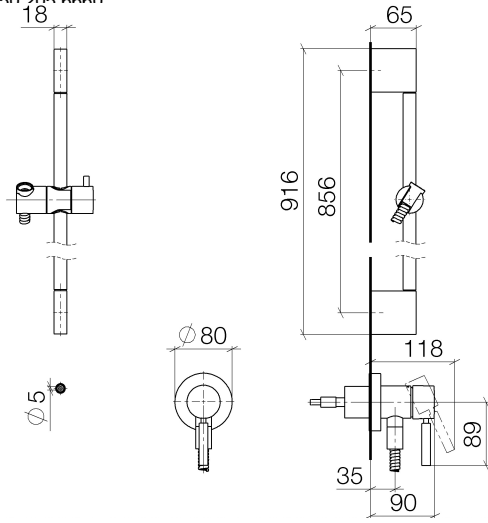

UP-Einhandbatterie mit integriertem Brauseanschluss mit Duschgarnitur -
Champagne gebürstet (22kt Gold)

TARA

ST 050 205 6660