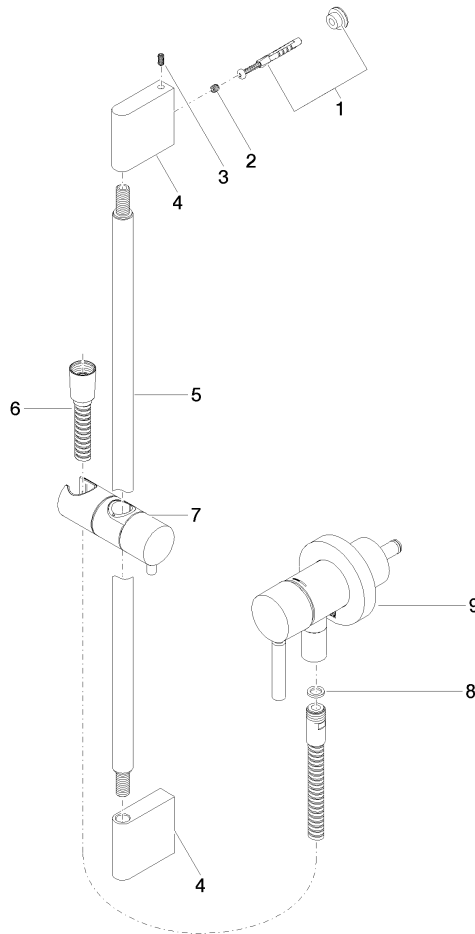

**UP-Einhandbatterie mit integriertem Brauseanschluss mit Duschgarnitur -  
Chrom gebürstet**

TARA

ST 050 205 6660

Passt zu: TARA, META

- Abdeckplatte Ø 78 mm
- Metallbrauseschlauch 1750 mm mit integriertem Verdrehschutz
- Wandrohr mit Schieber
- Dreifach bzw. fünffach verstellbar: COMPACT RAIN, COMPACT SOFT FLOW, COMPACT AQUAPRESSURE FLOW, Durchfluss max. l/min (bei 3 Bar)
- Brausekopf Ø 100 mm

Passt zu: TARA, META

- Abdeckplatte Ø 78 mm
- Metallbrauseschlauch 1750 mm mit integriertem Verdrehenschutz
- Wandrohr mit Schieber

**Dieser Artikel enthält keine Handbrause!**

**Eigensicher gegen Rückfließen.**

**Benötigtes Zubehör**

**UP-Wandbefestigung -**

35 003 970 90

- Max. Einbautiefe 103 mm
- Min. Einbautiefe 78 mm

Zertifikate

Belgaqua\_21-025- WRAS\_2011027. LGA\_29569.  
27\_1.

ST 050 205 6660

**Ersatzteilstückliste**

Nr.	Artikelnummer	Benennung	Verbaumenge	Lieferzeit
1	05 17 20 726 02 90	Befestigungssatz	1	2
2	09 31 11 049 90	Stift	2	2
3	04 31 11 113 00 90	Stift	2	2
4	08 17 97 054-93	Halter	2	20
5	90 28 22 597 00-93	Halter	1	20
6	28 322 970-93	Metall-Brauseschlauch 1/2" x 3/8" x 1750 mm - Chrom gebürstet	1	20
7	12 580 970-93	Schieber - Chrom gebürstet	1	20
8	90 14 20 026 00 90	Dichtung	1	2
9	36 045 660-93	UP-Einhandbatterie mit Abdeckplatte mit integriertem Brauseanschluss - Chrom gebürstet	1	20