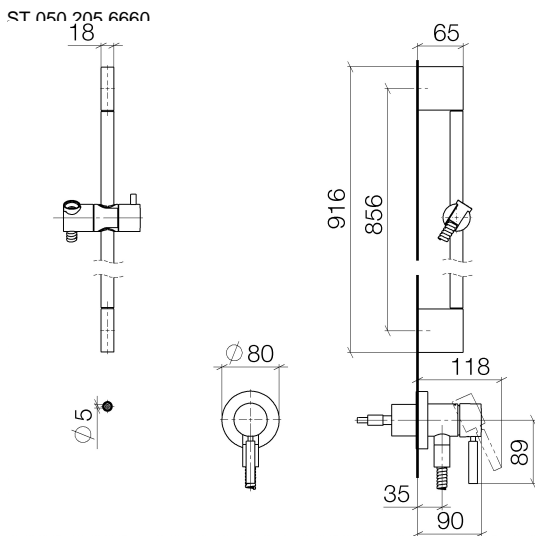

**UP-Einhandbatterie mit integriertem Brauseanschluss mit Duschgarnitur -  
Chrom gebürstet**

TARA

ST 050 205 6660

Passt zu: TARA, META

- Abdeckplatte Ø 78 mm
- Metallbrauseschlauch 1750 mm mit integriertem Verdrehschutz
- Wandrohr mit Schieber
- Dreifach bzw. fünffach verstellbar: COMPACT RAIN, COMPACT SOFT FLOW, COMPACT AQUAPRESSURE FLOW, Durchfluss max. l/min (bei 3 Bar)
- Brausekopf Ø 100 mm

Passt zu: TARA, META

- Abdeckplatte Ø 78 mm
- Metallbrauseschlauch 1750 mm mit integriertem Verdrehenschutz
- Wandrohr mit Schieber

**Dieser Artikel enthält keine Handbrause!**

**Eigensicher gegen Rückfließen.**

**Benötigtes Zubehör**

**UP-Wandbefestigung -**

35 003 970 90

- Max. Einbautiefe 103 mm
- Min. Einbautiefe 78 mm

Zertifikate

Belgaqua\_21-025- WRAS\_2011027. LGA\_29569.  
27\_1.

ST 050 205 6660

**Ersatzteilstückliste**

Nr.	Artikelnummer	Benennung	Verbaumenge	Lieferzeit
1	05 17 20 726 02 90	Befestigungssatz	1	2
2	09 31 11 049 90	Stift	2	2
3	04 31 11 113 00 90	Stift	2	2
4	08 17 97 054-93	Halter	2	20
5	90 28 22 597 00-93	Halter	1	20
6	28 322 970-93	Metall-Brauseschlauch 1/2" x 3/8" x 1750 mm - Chrom gebürstet	1	20
7	12 580 970-93	Schieber - Chrom gebürstet	1	20
8	90 14 20 026 00 90	Dichtung	1	2
9	36 045 660-93	UP-Einhandbatterie mit Abdeckplatte mit integriertem Brauseanschluss - Chrom gebürstet	1	20