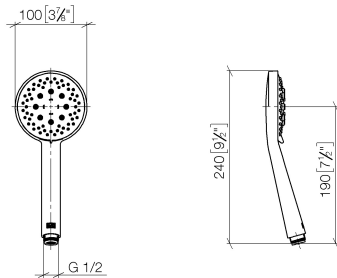

ST 050 206 0070
mm [inches]