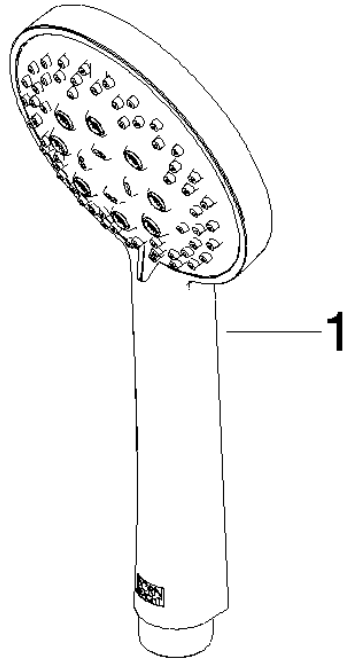

UP-Einhandbatterie mit integriertem Brauseanschluss mit Duschgarnitur - Platin gebürstet

IMO

ST 050 206 0979

- Metallbrauseschlauch 1750 mm mit integriertem Verdrehenschutz
 - Wandrohr mit Schieber
 - Rohrdurchmesser 18 mm
 - Handbrause: Dreifach bzw. fünffach verstellbar: COMPACT RAIN, COMPACT SOFT FLOW, COMPACT AQUAPRESSURE FLOW, Durchfluss max. 15 l/min (bei 3 Bar)
 - Brausekopf Ø 100 mm
- Eigensicher gegen Rückfließen.**

ST 050 206 0979

- Metallbrauseschlauch 1750 mm mit integriertem Verdrehenschutz
 - Wandrohr mit Schieber
 - Rohrdurchmesser 18 mm
- Dieser Artikel enthält keine Handbrause!**
Eigensicher gegen Rückfließen.

ST 050 206 0070
mm [inches]

Durchflussdiagramm

Zertifikate

LGA_29984.

DVGW_DW-
6517DN0129.

WRAS_2210003.

ST 050 206 0979
Ersatzteile für die
anderen
Oberflächenvarianten
finden Sie hier:
Chrom

Ersatzteilstückliste

Nr.	Artikelnummer	Benennung	Verbaumenge	Lieferzeit
1	09 23 01 039 90	Sieb	1	2