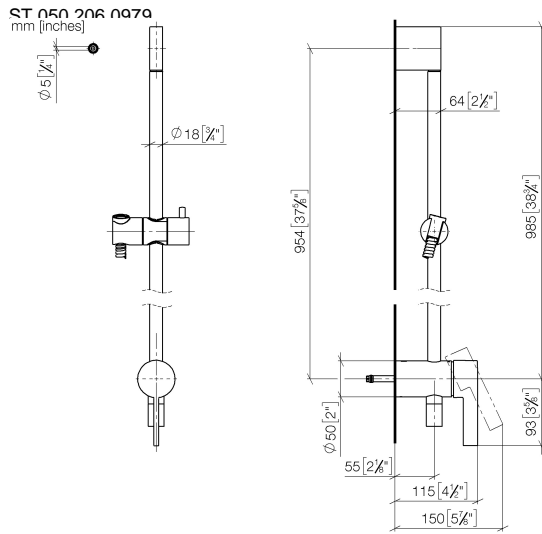

UP-Einhandbatterie mit integriertem Brauseanschluss mit Duschgarnitur - Platin gebürstet

IMO

ST 050 206 0979

- Metallbrauseschlauch 1750 mm mit integriertem Verdrehenschutz
 - Wandrohr mit Schieber
 - Rohrdurchmesser 18 mm
 - Handbrause: Dreifach bzw. fünffach verstellbar: COMPACT RAIN, COMPACT SOFT FLOW, COMPACT AQUAPRESSURE FLOW, Durchfluss max. 15 l/min (bei 3 Bar)
 - Brausekopf Ø 100 mm
- Eigensicher gegen Rückfließen.**

ST 050 206 0979

- Metallbrauseschlauch 1750 mm mit integriertem Verdrehenschutz
 - Wandrohr mit Schieber
 - Rohrdurchmesser 18 mm
- Dieser Artikel enthält keine Handbrause!**
Eigensicher gegen Rückfließen.

Benötigtes Zubehör

	Handbrause - Platin gebürstet	28 017 979-06
--	--------------------------------------	---------------

Benötigtes Zubehör

	Handbrause FlowReduce - Platin gebürstet	28 018 979-06 0010
--	---	--------------------

Zertifikate

Belgaqua_21-025- WRAS_2011027. LGA_29928.
27_1.

ST 050 206 0979

Ersatzteilstückliste

Nr.	Artikelnummer	Benennung	Verbaumenge	Lieferzeit
1	05 17 20 726 02 90	Befestigungssatz	1	2
2	09 31 11 049 90	Stift	2	2
3	04 31 11 113 00 90	Stift	2	2
4	08 17 97 054-06	Halter	1	10
5	90 28 22 782 00-06	Rohr	1	10
6	28 322 970-06	Metall-Brauseschlauch 1/2" x 3/8" x 1750 mm - Platin gebürstet	1	2
7	12 580 970-06	Schieber - Platin gebürstet	1	10
8	90 19 97 002 00-06	Anschluss	1	10
9	90 14 20 026 00 90	Dichtung	1	2