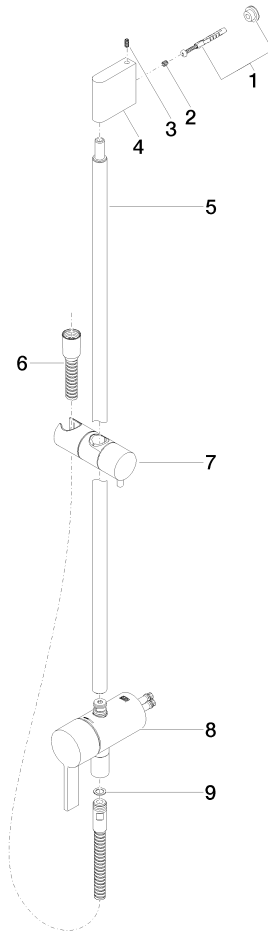

UP-Einhandbatterie mit integriertem Brauseanschluss mit Duschgarnitur - Platin gebürstet

IMO

ST 050 206 0979

- Metallbrauseschlauch 1750 mm mit integriertem Verdrehenschutz
 - Wandrohr mit Schieber
 - Rohrdurchmesser 18 mm
 - Handbrause: Dreifach bzw. fünffach verstellbar: COMPACT RAIN, COMPACT SOFT FLOW, COMPACT AQUAPRESSURE FLOW, Durchfluss max. 15 l/min (bei 3 Bar)
 - Brausekopf Ø 100 mm
- Eigensicher gegen Rückfließen.**

ST 050 206 0979

- Metallbrauseschlauch 1750 mm mit integriertem Verdrehenschutz
 - Wandrohr mit Schieber
 - Rohrdurchmesser 18 mm
- Dieser Artikel enthält keine Handbrause!**
Eigensicher gegen Rückfließen.

Benötigtes Zubehör

	SERIENNEUTRAL Handbrause - Platin gebürstet	28 029 979-06 0010
--	--	--------------------

Benötigtes Zubehör

	SERIENNEUTRAL Handbrause - Platin gebürstet	28 025 979-06 0010
--	--	--------------------

Zertifikate

Belgaqua_21-025- WRAS_2011027. LGA_29928.
27_1.

ST 050 206 0979

Ersatzteilstückliste

Nr.	Artikelnummer	Benennung	Verbaumenge	Lieferzeit
1	05 17 20 726 02 90	Befestigungssatz	1	2
2	09 31 11 049 90	Stift	2	2
3	04 31 11 113 00 90	Stift	2	2
4	08 17 97 054-06	Halter	1	10
5	90 28 22 782 00-06	Rohr	1	10
6	28 322 970-06	Metall-Brauseschlauch 1/2" x 3/8" x 1750 mm - Platin gebürstet	1	2
7	12 580 970-06	Schieber - Platin gebürstet	1	10
8	90 19 97 002 00-06	Anschluss	1	10
9	90 14 20 026 00 90	Dichtung	1	2