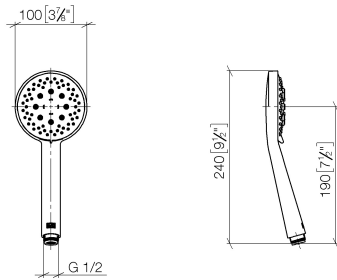

ST 050 206 0070
mm [inches]