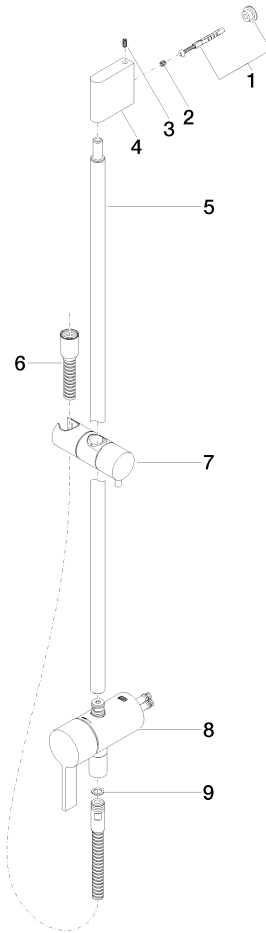

**UP-Einhandbatterie mit integriertem Brauseanschluss mit Duschgarnitur -
Champagne gebürstet (22kt Gold)**

IMO

ST 050 206 0979

- Metallbrauseschlauch 1750 mm mit integriertem Verdrehschutz
 - Wandrohr mit Schieber
 - Rohrdurchmesser 18 mm
 - Handbrause: Dreifach bzw. fünffach verstellbar: COMPACT RAIN, COMPACT SOFT FLOW, COMPACT AQUAPRESSURE FLOW, Durchfluss max. 15 l/min (bei 3 Bar)
 - Brausekopf Ø 100 mm
- Eigensicher gegen Rückfließen.**

- Metallbrauseschlauch 1750 mm mit integriertem Verdreherschutz
- Wandrohr mit Schieber
- Rohrdurchmesser 18 mm

Dieser Artikel enthält keine Handbrause!

Eigensicher gegen Rückfließen.

Passt zu: IMO, LULU, MADISON, MEM,
TARA, CL.1, LISSÉ, VAIA, META, CYO

**UP-Einhandbatterie mit integriertem Brauseanschluss mit Duschgarnitur -
Champagne gebürstet (22kt Gold)**

ST 050 206 0979

Ersatzteile für die
anderen
Oberflächenvarianten
finden Sie hier:
Chrom

Ersatzteilstückliste

Nr.	Artikelnummer	Benennung	Verbaumenge	Lieferzeit
1	05 17 20 726 02 90	Befestigungssatz	1	2
2	09 31 11 049 90	Stift	2	2
3	04 31 11 113 00 90	Stift	2	2
4	08 17 97 054-46	Halter	1	30
5	90 28 22 782 00-46	Rohr	1	30
6	28 322 970-46	Metall-Brauseschlauch 1/2" x 3/8" x 1750 mm - Champagne gebürstet (22kt Gold)	1	30
7	12 580 970-46	Schieber - Champagne gebürstet (22kt Gold)	1	30
8	90 19 97 002 00-46	Anschluss	1	30
9	90 14 20 026 00 90	Dichtung	1	2