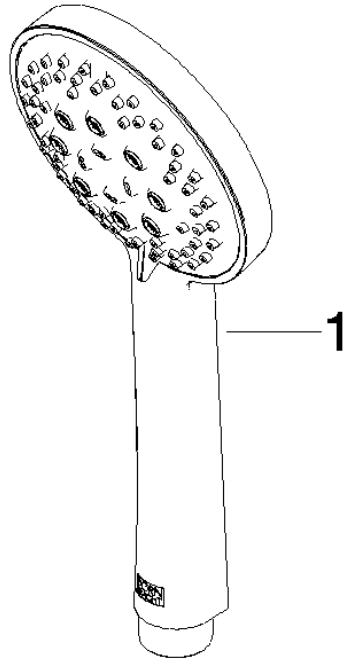

**UP-Einhandbatterie mit integriertem Brauseanschluss mit Duschgarnitur -
Champagne gebürstet (22kt Gold)**

ST 050 206 0979
Ersatzteile für die
anderen
Oberflächenvarianten
finden Sie hier:
Chrom

Ersatzteilstückliste

Nr.	Artikelnummer	Benennung	Verbaumenge	Lieferzeit
1	09 23 01 039 90	Sieb	1	2