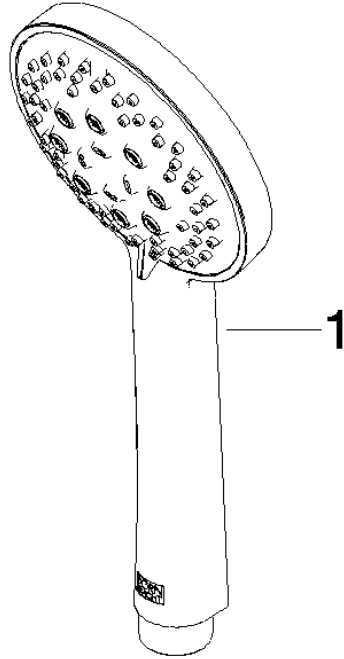

**UP-Einhandbatterie mit integriertem Brauseanschluss mit Duschgarnitur -
Champagne (22kt Gold)**

IMO

ST 050 206 0979

- Metallbrauseschlauch 1750 mm mit integriertem Verdreherschutz
 - Wandrohr mit Schieber
 - Rohrdurchmesser 18 mm
 - Handbrause: Dreifach bzw. fünffach verstellbar: COMPACT RAIN, COMPACT SOFT FLOW, COMPACT AQUAPRESSURE FLOW, Durchfluss max. 15 l/min (bei 3 Bar)
 - Brausekopf Ø 100 mm
- Eigensicher gegen Rückfließen.**

ST 050 206 0070
mm [inches]

Durchflussdiagramm

Zertifikate

LGA_29984.

DVGW_DW-
6517DN0129.

WRAS_2210003.

ST 050 206 0979
Ersatzteile für die
anderen
Oberflächenvarianten
finden Sie hier:
Chrom

Ersatzteilstückliste

Nr.	Artikelnummer	Benennung	Verbaumenge	Lieferzeit
1	09 23 01 039 90	Sieb	1	2

**UP-Einhandbatterie mit integriertem Brauseanschluss mit Duschgarnitur -
Champagne (22kt Gold)**

IMO

ST 050 206 0979

- Metallbrauseschlauch 1750 mm mit integriertem Verdrehschutz
- Wandrohr mit Schieber
- Rohrdurchmesser 18 mm

Nr.	Artikelnummer	Benennung	Verbaumenge	Lieferzeit
1	05 17 20 726 02 90	Befestigungssatz	1	2
2	09 31 11 049 90	Stift	2	2
3	04 31 11 113 00 90	Stift	2	2
4	08 17 97 054-47	Halter	1	30
5	90 28 22 782 00-47	Rohr	1	30
6	28 322 970-47	Metall-Brauseschlauch 1/2" x 3/8" x 1750 mm - Champagne (22kt Gold)	1	30
7	12 580 970-47	Schieber - Champagne (22kt Gold)	1	30
8	90 19 97 002 00-47	Anschluss	1	30
9	90 14 20 026 00 90	Dichtung	1	2