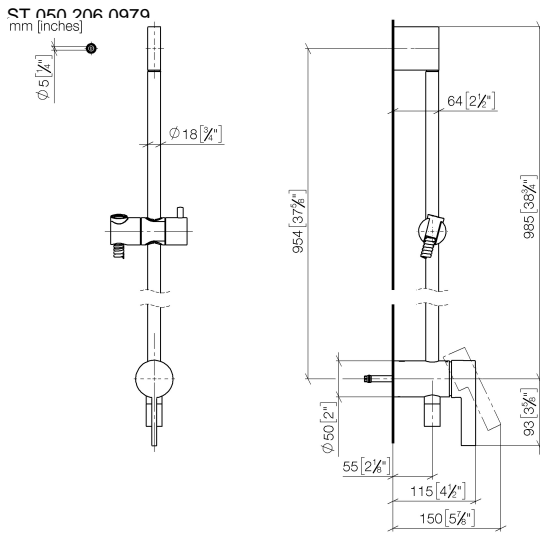

UP-Einhandbatterie mit integriertem Brauseanschluss mit Duschgarnitur -
Champagne (22kt Gold)

IMO