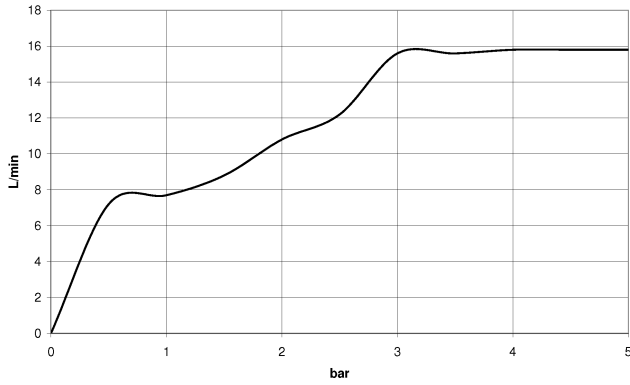

Durchflussdiagramm

Zertifikate

LGA_29984.

DVGW_DW-
6517DN0129.

WRAS_2210003.