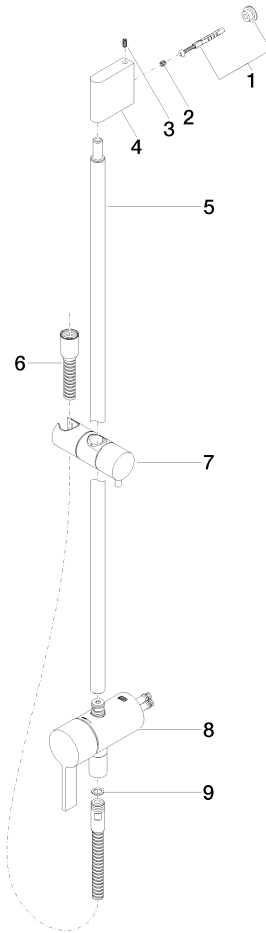

**UP-Einhandbatterie mit integriertem Brauseanschluss mit Duschgarnitur -
Champagne (22kt Gold)**

ST 050 206 0979

Ersatzteile für die
anderen
Oberflächenvarianten
finden Sie hier:
Chrom

Ersatzteilstückliste

Nr.	Artikelnummer	Benennung	Verbaumenge	Lieferzeit
1	05 17 20 726 02 90	Befestigungssatz	1	2
2	09 31 11 049 90	Stift	2	2
3	04 31 11 113 00 90	Stift	2	2
4	08 17 97 054-47	Halter	1	30
5	90 28 22 782 00-47	Rohr	1	30
6	28 322 970-47	Metall-Brauseschlauch 1/2" x 3/8" x 1750 mm - Champagne (22kt Gold)	1	30
7	12 580 970-47	Schieber - Champagne (22kt Gold)	1	30
8	90 19 97 002 00-47	Anschluss	1	30
9	90 14 20 026 00 90	Dichtung	1	2