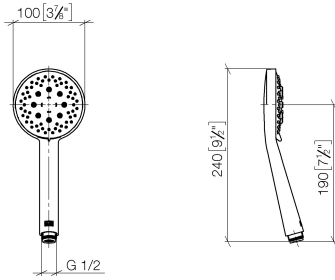

**UP-Einhandbatterie mit integriertem Brauseanschluss mit Duschgarnitur -
Champagne (22kt Gold)**

ST 050 206 0070
mm [inches]