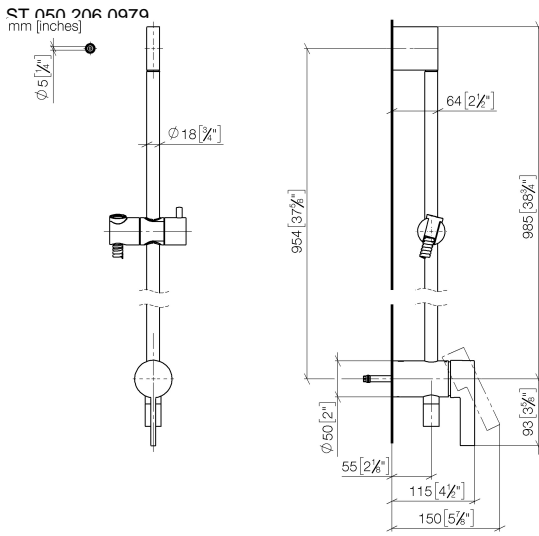

**UP-Einhandbatterie mit integriertem Brauseanschluss mit Duschgarnitur -
Chrom gebürstet**

IMO

Zertifikate

Belgaqua_21-025- WRAS_2011027. LGA_29928.
27_1.