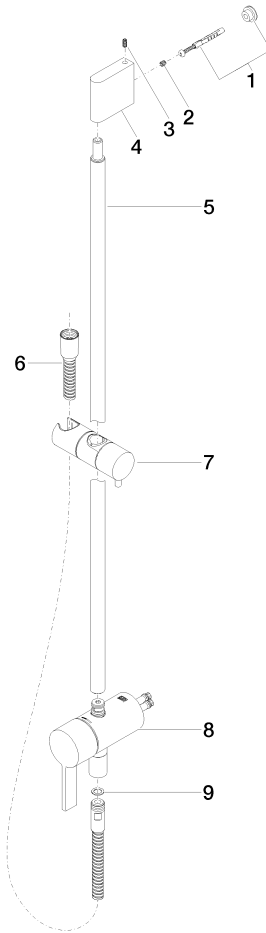

**UP-Einhandbatterie mit integriertem Brauseanschluss mit Duschgarnitur -
Chrom gebürstet**

IMO

ST 050 206 0979

- Metallbrauseschlauch 1750 mm mit integriertem Verdrehenschutz
 - Wandrohr mit Schieber
 - Rohrdurchmesser 18 mm
 - Handbrause: Dreifach bzw. fünffach verstellbar: COMPACT RAIN, COMPACT SOFT FLOW, COMPACT AQUAPRESSURE FLOW, Durchfluss max. 15 l/min (bei 3 Bar)
 - Brausekopf Ø 100 mm
- Eigensicher gegen Rückfließen.**

Einzelkomponenten dieses Sets

Für dieses Set benötigen Sie folgende Komponenten

1x 28 018 979-93

1x 36 111 970-93

**UP-Einhandbatterie mit integriertem Brauseanschluss mit Duschgarnitur -
Chrom gebürstet**

- Metallbrauseschlauch 1750 mm mit integriertem Verdreherschutz
- Wandrohr mit Schieber
- Rohrdurchmesser 18 mm

Dieser Artikel enthält keine Handbrause!
Eigensicher gegen Rückfließen.

Passt zu: IMO, LULU, MADISON, MEM,
TARA, CL.1, LISSÉ, VAIA, META, CYO

ST 050 206 0979

Ersatzteile für die
anderen
Oberflächenvarianten
finden Sie hier:
Chrom

Ersatzteilstückliste

Nr.	Artikelnummer	Benennung	Verbaumenge	Lieferzeit
1	05 17 20 726 02 90	Befestigungssatz	1	2
2	09 31 11 049 90	Stift	2	2
3	04 31 11 113 00 90	Stift	2	2
4	08 17 97 054-93	Halter	1	20
5	90 28 22 782 00-93	Rohr	1	20
6	28 322 970-93	Metall-Brauseschlauch 1/2" x 3/8" x 1750 mm - Chrom gebürstet	1	20
7	12 580 970-93	Schieber - Chrom gebürstet	1	20
8	90 19 97 002 00-93	Anschluss	1	20
9	90 14 20 026 00 90	Dichtung	1	2