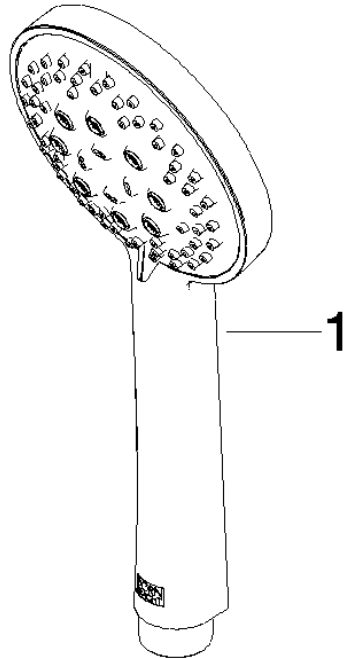

ST 050 206 0070
mm [inches]

Durchflussdiagramm

Zertifikate

LGA_29984.

DVGW_DW-
6517DN0129.

WRAS_2210003.

**UP-Einhandbatterie mit integriertem Brauseanschluss mit Duschgarnitur -
Chrom gebürstet**

ST 050 206 0979
Ersatzteile für die
anderen
Oberflächenvarianten
finden Sie hier:
Chrom

Ersatzteilstückliste

Nr.	Artikelnummer	Benennung	Verbaumenge	Lieferzeit
1	09 23 01 039 90	Sieb	1	2

**UP-Einhandbatterie mit integriertem Brauseanschluss mit Duschgarnitur -
Chrom gebürstet**

IMO

ST 050 206 0979

- Metallbrauseschlauch 1750 mm mit integriertem Verdreherschutz
- Wandrohr mit Schieber
- Rohrdurchmesser 18 mm

Dieser Artikel enthält keine Handbrause!
Eigensicher gegen Rückfließen.

Passt zu: IMO, LULU, MADISON, MEM,
TARA, CL.1, LISSÉ, VAIA, META, CYO

ST 050 206 0979

Ersatzteile für die
anderen
Oberflächenvarianten
finden Sie hier:
Chrom

Ersatzteilstückliste

Nr.	Artikelnummer	Benennung	Verbaumenge	Lieferzeit
1	05 17 20 726 02 90	Befestigungssatz	1	2
2	09 31 11 049 90	Stift	2	2
3	04 31 11 113 00 90	Stift	2	2
4	08 17 97 054-93	Halter	1	20
5	90 28 22 782 00-93	Rohr	1	20
6	28 322 970-93	Metall-Brauseschlauch 1/2" x 3/8" x 1750 mm - Chrom gebürstet	1	20
7	12 580 970-93	Schieber - Chrom gebürstet	1	20
8	90 19 97 002 00-93	Anschluss	1	20
9	90 14 20 026 00 90	Dichtung	1	2