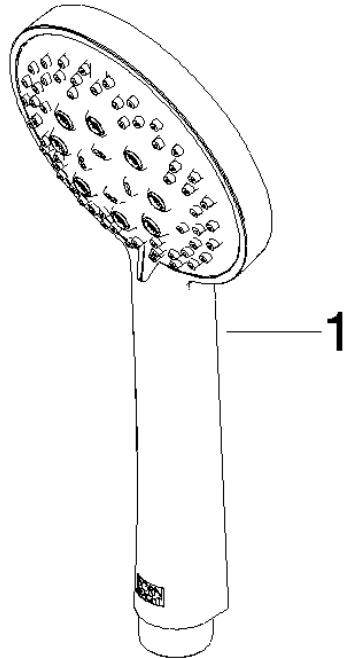

ST 050 206 0979
Ersatzteile für die
anderen
Oberflächenvarianten
finden Sie hier:
Chrom

Ersatzteilstückliste

Nr.	Artikelnummer	Benennung	Verbaumenge	Lieferzeit
1	09 23 01 039 90	Sieb	1	2