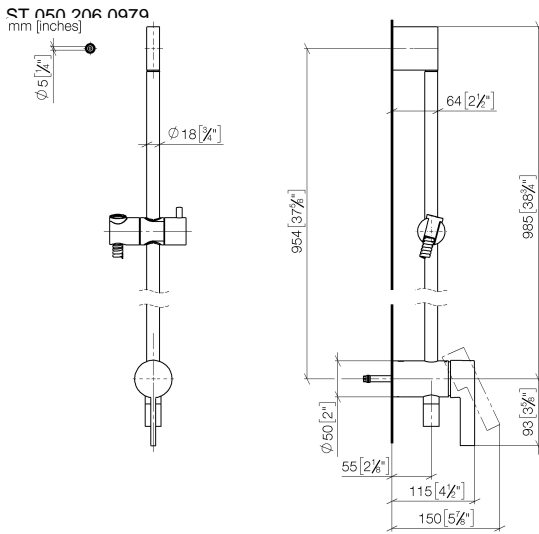

---

IMO

ST 050 206 0979

**UP-Einhandbatterie mit integriertem Brauseanschluss mit Duschgarnitur - Dark  
Platinum gebürstet**

IMO

ST 050 206 0979

- Metallbrauseschlauch 1750 mm mit integriertem Verdrehenschutz
  - Wandrohr mit Schieber
  - Rohrdurchmesser 18 mm
- Dieser Artikel enthält keine Handbrause!**  
**Eigensicher gegen Rückfließen.**

**Zertifikate**

Belgaqua\_21-025- WRAS\_2011027. LGA\_29928.  
27\_1.

ST 050 206 0979

**Ersatzteilstückliste**

Nr.	Artikelnummer	Benennung	Verbaumenge	Lieferzeit
1	05 17 20 726 02 90	Befestigungssatz	1	2
2	09 31 11 049 90	Stift	2	2
3	04 31 11 113 00 90	Stift	2	2
4	08 17 97 054-99	Halter	1	30
5	90 28 22 782 00-99	Rohr	1	30
6	28 322 970-99	Metall-Brauseschlauch 1/2" x 3/8" x 1750 mm - Dark Platinum gebürstet	1	2
7	12 580 970-99	Schieber - Dark Platinum gebürstet	1	30
8	90 19 97 002 00-99	Anschluss	1	30
9	90 14 20 026 00 90	Dichtung	1	2