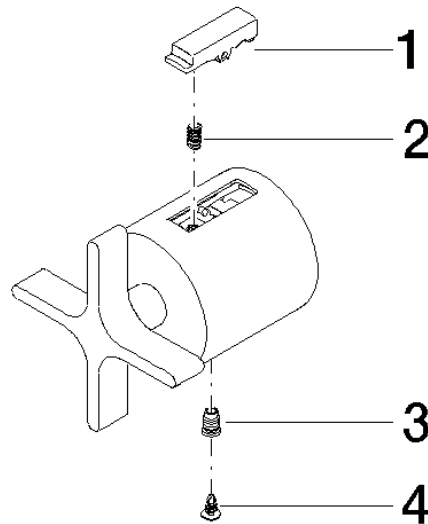

ST 060 113 4809

- Schubrosetten Ø 70 mm
- Stichmaß 150 mm ± 13 mm
- Brauseabgang 3/8"
- mit Mengenregulierung

	Dark Chrome	ST 060 113 4809-19
	Chrom	ST 060 113 4809-00
	Platin gebürstet	ST 060 113 4809-06
	Platin	ST 060 113 4809-08
	Messing gebürstet (23kt Gold)	ST 060 113 4809-28
	Bronze gebürstet	ST 060 113 4809-42
	Champagne gebürstet (22kt Gold)	ST 060 113 4809-46
	Champagne (22kt Gold)	ST 060 113 4809-47
	Dark Platinum gebürstet	ST 060 113 4809-99

ST 060 113 4809

mm [inches]

ST 060 113 4809

Ersatzteile für die
anderen
Oberflächenvarianten
finden Sie hier:
Chrom

Ersatzteilstückliste

Nr.	Artikelnummer	Benennung	Verbaumenge	Lieferzeit
1	09 21 33 050 90	Griff	1	2
2	90 16 02 027 00 90	Feder	1	2
3	09 31 11 511 90	Stift	1	2
4	09 31 20 521 90	Stopfen	1	2

ST 060 113 4809

- Schubrosetten Ø 70 mm
- Stichmaß 150 mm ± 13 mm
- Brauseabgang 3/8"
- mit Mengenregulierung

Eigensicher gegen Rückfließen.

	Dark Chrome	34 443 979-19
	Chrom	34 443 979-00
	Platin gebürstet	34 443 979-06
	Platin	34 443 979-08
	Messing gebürstet (23kt Gold)	34 443 979-28
	Schwarz matt	34 443 979-33
	Champagne gebürstet (22kt Gold)	34 443 979-46
	Champagne (22kt Gold)	34 443 979-47
	Chrom gebürstet	34 443 979-93
	Dark Platinum gebürstet	34 443 979-99

Ersatzteilstückliste

Nr.	Artikelnummer	Benennung	Verbaumenge	Lieferzeit
1	90 17 33 015 00-19	Griff	1	20
2	90 15 02 070 00 90	Kartusche	1	2
3	90 30 40 010 00 90	Regler	1	2
4	04 31 20 530 00 90	Einsatz	1	2
5	04 11 04 030 00 90	Anschluss	2	2
6	90 31 20 512 00-19	Rosette	2	20
7	09 29 30 050 90	Sieb	2	2
8	04 31 20 540 00 90	Einsatz	1	2
9	09 24 77 008-00	Mutter	2	10
10	90 90 03 236 00 90	Oberteil	1	2
11	90 30 40 017 00 90	Aufnahme	1	2
12	90 14 10 010 00 90	Dichtung	1	2
13	09 31 20 511-19	Nippel	1	20
14	90 21 02 069 00-19	Haube	1	20