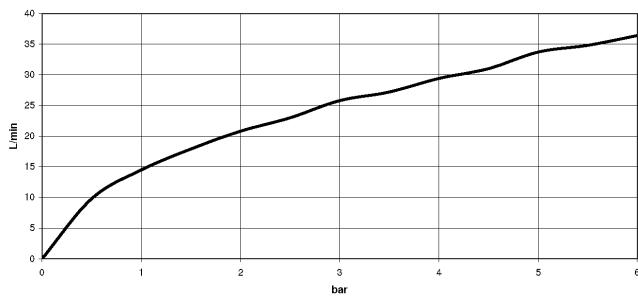

Benötigtes Zubehör

**TARA Mengenreguliergriff -
Messing gebürstet (23kt Gold)**

11 431 892-28

ST 060 113 4809

mm [inches]

Durchflussdiagramm

Zertifikate

Belgaqua_22_281_2 LGA_29986.
7_5.