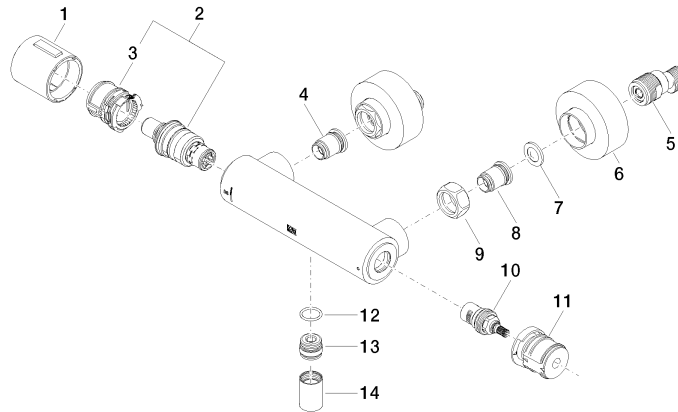

ST 060 113 5892

mm [inches]

ST 060 113 5892

Ersatzteile für die  
anderen  
Oberflächenvarianten  
finden Sie hier:  
Chrom

- Schubrosetten Ø 70 mm
- Stichmaß 150 mm ± 13 mm
- Brauseabgang 3/8"
- mit Mengenregulierung

ST 060 113 5892

Benötigtes Zubehör

**TARA Mengenreguliergriff -  
Messing gebürstet (23kt Gold)**

11 431 892-28

ST 060 113 5892

mm [inches]

**Durchflussdiagramm**

**Zertifikate**

### Ersatzteilstückliste

Nr.	Artikelnummer	Benennung	Verbaumenge	Lieferzeit
1	90 17 33 015 00-28	Griff	1	20
2	90 15 02 070 00 90	Kartusche	1	2
3	90 30 40 010 00 90	Regler	1	2
4	04 31 20 530 00 90	Einsatz	1	2
5	04 11 04 030 00 90	Anschluss	2	2
6	90 31 20 512 00-28	Rosette	2	20
7	09 29 30 050 90	Sieb	2	2
8	04 31 20 540 00 90	Einsatz	1	2
9	09 24 77 008-00	Mutter	2	10
10	90 90 03 236 00 90	Oberteil	1	2
11	90 30 40 017 00 90	Aufnahme	1	2
12	90 14 10 010 00 90	Dichtung	1	2
13	09 31 20 511-28	Nippel	1	60
14	90 21 02 069 00-28	Haube	1	20