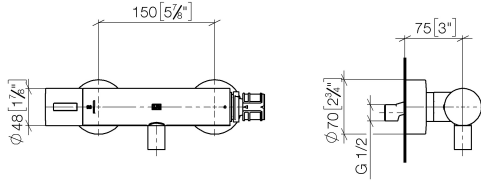

ST 060 113 5892

mm [inches]

ST 060 113 5892

Ersatzteile für die  
anderen  
Oberflächenvarianten  
finden Sie hier:  
Chrom

- Schubrosetten Ø 70 mm
- Stichmaß 150 mm ± 13 mm
- Brauseabgang 3/8"
- mit Mengenregulierung

ST 060 113 5892

Benötigtes Zubehör

**TARA Mengenreguliergriff -  
Messing gebürstet (23kt Gold)**

11 431 892-28

ST 060 113 5892

mm [inches]

**Durchflussdiagramm**

**Zertifikate**