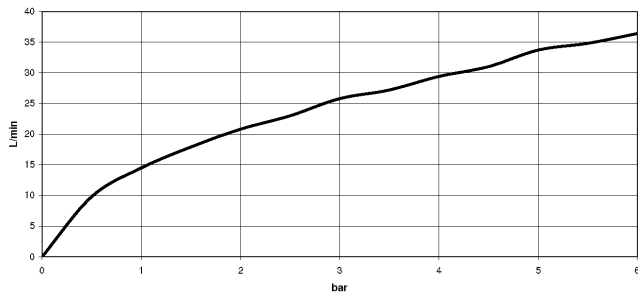

ST 060 113 5892

Benötigtes Zubehör

**TARA Mengenreguliergriff -  
Messing gebürstet (23kt Gold)**

11 431 892-28

ST 060 113 5892

mm [inches]

**Durchflussdiagramm**

**Zertifikate**