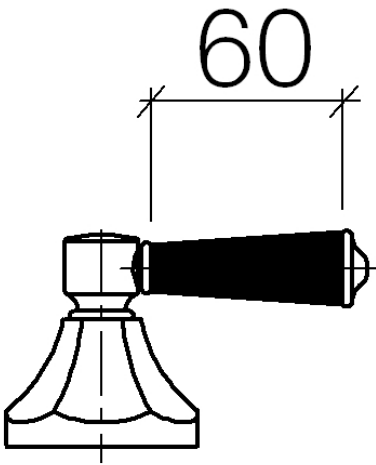

ST 060 400 7371