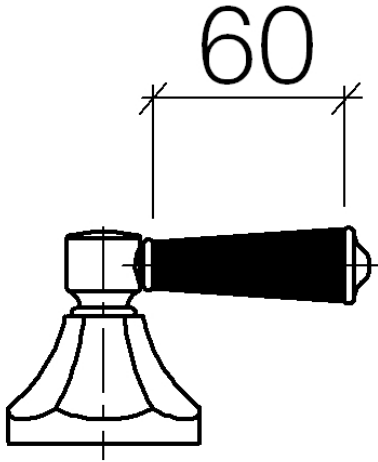

ST 060 401 0371

- Rosette Ø 60 mm
- Oberteil mit ablängbarer Spindel und Hülse

Einzelkomponenten dieses Sets

Für dieses Set benötigen Sie folgende Komponenten

1x 11 170 370-00

1x 36 608 371-00

ST 060 401 0371

ST 060 401 0371

Ersatzteile für die
anderen
Oberflächenvarianten
finden Sie hier: Gold
(23,9kt)

Zertifikate

IAPMO_4976 (1). WRAS_2010066.

Ersatzteilstückliste

Nr.	Artikelnummer	Benennung	Verbaumenge	Lieferzeit
1	90 90 03 127 00 90	Oberteil	1	2
2	09 23 10 125-00	Mutter	1	10
3	90 14 10 063 00 90	Dichtung	1	2
4	09 27 37 102-00	Rosette	1	10
5	09 30 30 069 90	Schraube	1	2
6	09 30 11 194 90	Scheibe	1	2
7	09 18 30 007-00	Huelse	1	10
8	90 28 10 030 00 90	Ring	1	2
9	09 12 12 064-00	Aufnahme	1	10
10	90 14 15 021 00 90	Ring	1	2
11	09 21 02 161-00	Haube	1	10
12	09 20 37 101-00	Griff	1	10
13	09 20 37 001-00	Griff	1	10
14	09 28 22 013 90	Rohr	1	2
15	11 170 370-00	MADISON Hebeleinsatz - Chrom	1	10
16	09 30 30 062-00	Schraube	1	10