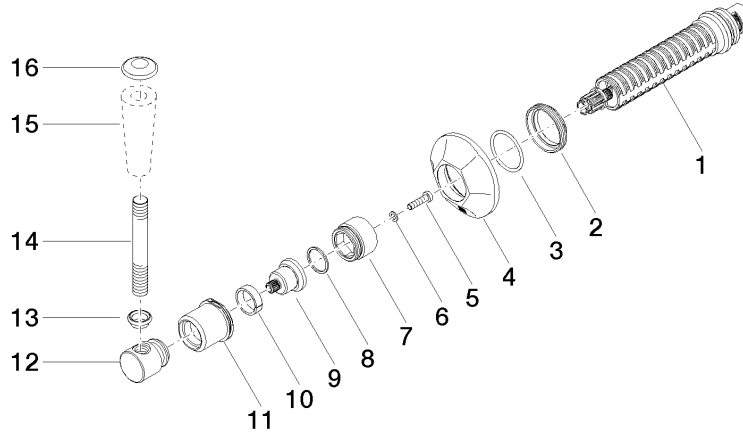

ST 060 401 0371

- Rosette Ø 60 mm
- Oberteil mit ablängbarer Spindel und Hülse

Einzelkomponenten dieses Sets

Für dieses Set benötigen Sie folgende Komponenten

1x 11 170 370-00

1x 36 608 371-00

ST 060 401 0371

ST 060 401 0371

Ersatzteile für die
anderen
Oberflächenvarianten
finden Sie hier: Gold
(23,9kt)

Zertifikate

IAPMO_4976 (1). WRAS_2010066.

Ersatzteilstückliste

Nr.	Artikelnummer	Benennung	Verbaumenge	Lieferzeit
1	90 90 03 127 00 90	Oberteil	1	2
2	09 23 10 125-00	Mutter	1	10
3	90 14 10 063 00 90	Dichtung	1	2
4	09 27 37 102-00	Rosette	1	10
5	09 30 30 069 90	Schraube	1	2
6	09 30 11 194 90	Scheibe	1	2
7	09 18 30 007-00	Huelse	1	10
8	90 28 10 030 00 90	Ring	1	2
9	09 12 12 064-00	Aufnahme	1	10
10	90 14 15 021 00 90	Ring	1	2
11	09 21 02 161-00	Haube	1	10
12	09 20 37 101-00	Griff	1	10
13	09 20 37 001-00	Griff	1	10
14	09 28 22 013 90	Rohr	1	2
15	11 170 370-00	MADISON Hebeleinsatz - Chrom	1	10
16	09 30 30 062-00	Schraube	1	10