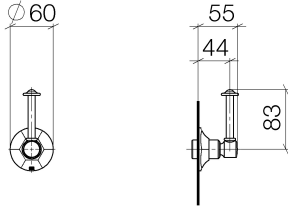

ST 060 401 0371

- Rosette Ø 60 mm
- Oberteil mit ablängbarer Spindel und Hülse

Einzelkomponenten dieses Sets

Für dieses Set benötigen Sie folgende Komponenten

1x 11 170 370-00

1x 36 608 371-00

ST 060 401 0371

ST 060 401 0371

Ersatzteile für die
anderen
Oberflächenvarianten
finden Sie hier: Gold
(23,9kt)

Zertifikate

IAPMO_4976 (1). WRAS_2010066.

Ersatzteilstückliste

Nr.	Artikelnummer	Benennung	Verbaumenge	Lieferzeit
1	90 90 03 127 00 90	Oberteil	1	2
2	09 23 10 125-00	Mutter	1	10
3	90 14 10 063 00 90	Dichtung	1	2
4	09 27 37 102-00	Rosette	1	10
5	09 30 30 069 90	Schraube	1	2
6	09 30 11 194 90	Scheibe	1	2
7	09 18 30 007-00	Huelse	1	10
8	90 28 10 030 00 90	Ring	1	2
9	09 12 12 064-00	Aufnahme	1	10
10	90 14 15 021 00 90	Ring	1	2
11	09 21 02 161-00	Haube	1	10
12	09 20 37 101-00	Griff	1	10
13	09 20 37 001-00	Griff	1	10
14	09 28 22 013 90	Rohr	1	2
15	11 170 370-00	MADISON Hebeleinsatz - Chrom	1	10
16	09 30 30 062-00	Schraube	1	10