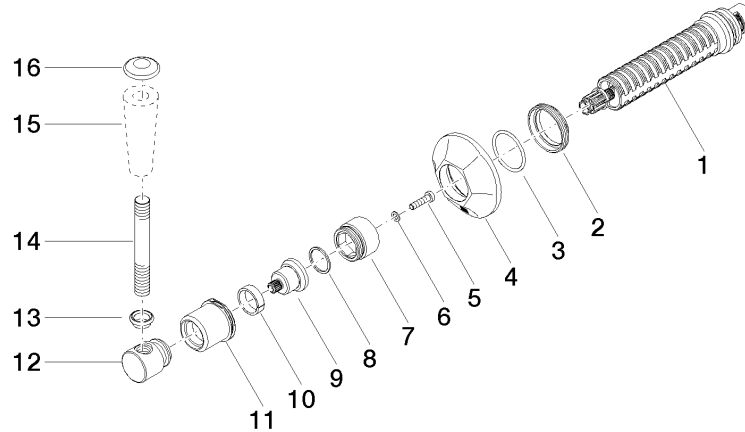

ST 060 401 0371

- Rosette Ø 60 mm
- Oberteil mit ablängbarer Spindel und Hülse

### Einzelkomponenten dieses Sets

Für dieses Set benötigen Sie folgende Komponenten

1x 11 170 370-99

1x 36 608 371-99

ST 060 401 0371

- für Waschtisch Armaturen

ACHTUNG: Die Hebeleinsätze müssen separat zu den Armaturen bestellt werden!

ST 060 401 0371

ST 060 401 0371

Ersatzteile für die  
anderen  
Oberflächenvarianten  
finden Sie hier:  
Chrom

Zertifikate

IAPMO\_4976 (2). WRAS\_2010066.

**Ersatzteilstückliste**

Nr.	Artikelnummer	Benennung	Verbaumenge	Lieferzeit
1	90 90 03 127 00 90	Oberteil	1	2
2	09 23 10 125-00	Mutter	1	10
3	90 14 10 063 00 90	Dichtung	1	2
4	09 27 37 102-99	Rosette	1	30
5	09 30 30 069 90	Schraube	1	2
6	09 30 11 194 90	Scheibe	1	2
7	09 18 30 007-99	Huelse	1	60
8	90 28 10 030 00 90	Ring	1	2
9	09 12 12 064-99	Aufnahme	1	-
Ersatzteil nicht mehr bestellbar, bitte bestellen Sie den Nachfolgeartikel				
10	90 14 15 021 00 90	Ring	1	2
11	09 21 02 161-99	Haube	1	30
12	09 20 37 101-99	Griff	1	30
13	09 20 37 001-99	Griff	1	30
14	09 28 22 013 90	Rohr	1	2
15	11 170 370-99	MADISON Hebeleinsatz - Dark Platinum gebürstet	1	30
16	09 30 30 062-99	Schraube	1	30