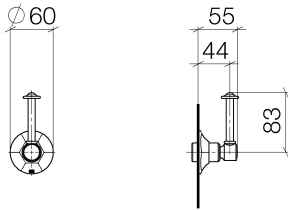

ST 060 401 0371

- Rosette Ø 60 mm
- Oberteil mit ablängbarer Spindel und Hülse

ST 060 401 0371

ST 060 401 0371

Ersatzteile für die  
anderen  
Oberflächenvarianten  
finden Sie hier:  
Chrom

Zertifikate

IAPMO\_4976 (2). WRAS\_2010066.

**Ersatzteilstückliste**

Nr.	Artikelnummer	Benennung	Verbaumenge	Lieferzeit
1	90 90 03 127 00 90	Oberteil	1	2
2	09 23 10 125-00	Mutter	1	10
3	90 14 10 063 00 90	Dichtung	1	2
4	09 27 37 102-99	Rosette	1	30
5	09 30 30 069 90	Schraube	1	2
6	09 30 11 194 90	Scheibe	1	2
7	09 18 30 007-99	Huelse	1	60
8	90 28 10 030 00 90	Ring	1	2
9	09 12 12 064-99	Aufnahme	1	-
Ersatzteil nicht mehr bestellbar, bitte bestellen Sie den Nachfolgeartikel				
10	90 14 15 021 00 90	Ring	1	2
11	09 21 02 161-99	Haube	1	30
12	09 20 37 101-99	Griff	1	30
13	09 20 37 001-99	Griff	1	30
14	09 28 22 013 90	Rohr	1	2
15	11 170 370-99	MADISON Hebeleinsatz - Dark Platinum gebürstet	1	30
16	09 30 30 062-99	Schraube	1	30