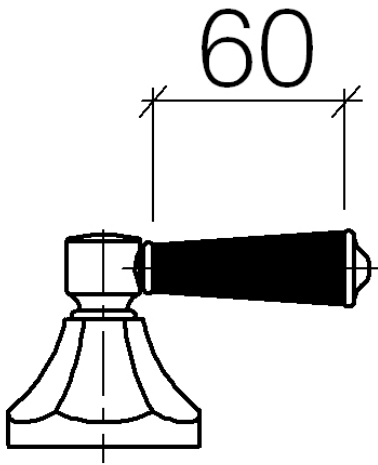

ST 060 401 0371