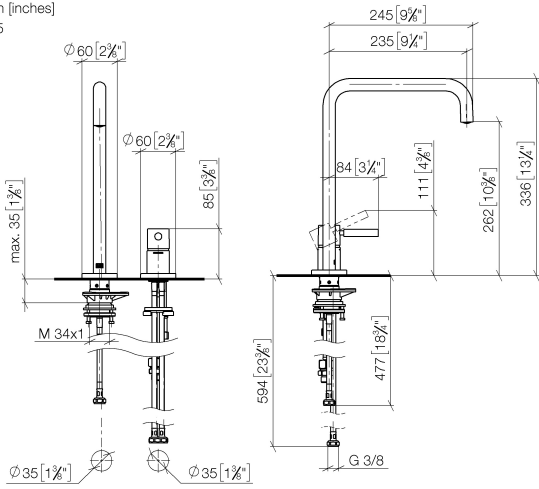

Einzelkomponenten dieses Sets

Für dieses Set benötigen Sie folgende Komponenten

1x 32 815 861-00

1x 27 799 970-00

META SQUARE Zweilochbatterie mit Einzelrosetten mit Profibrausegarnitur -
Chrom

META SQUARE

Empfohlenes Zubehör

Schwenkbegrenzungsset - 12 820 970 90

Empfohlenes Zubehör

Exzenterbetätigung mit Drehknopf - Chrom 10 710 970-00

Empfohlenes Zubehör

Spender mit Rosette - Chrom 82 444 970-00

ST 110 100 6861
mm [inches]
1:5

Durchflussdiagramm

Zertifikate

LGA_38639.

WRAS_240102014.

ST 110 109 6861

Ersatzteilstückliste

Nr.	Artikelnummer	Benennung	Verbaumenge	Lieferzeit
1	90 28 22 287 00-00	Auslauf	1	-
Ersatzteil nicht mehr bestellbar, bitte bestellen Sie den Nachfolgeartikel				
2	12 820 970 90	Schwenkbegrenzungsset -	1	2
3	90 30 01 299 00 90	Schaft	1	2
4	04 23 10 044 08 90	Befestigungssatz	1	2
5	04 30 04 100 00 90	Schlauch	1	2
6	90 20 66 003 00-00	Griff	1	10
7	09 28 30 026-00	Haube	1	10
8	09 14 10 091 90	Dichtung	1	2
9	09 24 04 266 90	Mutter	1	2
10	90 15 05 042 00 90	Kartusche	1	2
11	09 14 10 110 90	Dichtung	1	2
12	09 27 97 040-00	Rosette	1	10
13	09 31 11 011 90	Stift	1	2
14	04 30 11 085 97 90	Befestigungssatz	1	2
15	04 30 04 104 00 90	Schlauch	1	2
16	04 30 04 105 00 90	Schlauch	2	2
17	90 24 03 250 00 90	Nippel	1	2

**META SQUARE Zweilochbatterie mit Einzelrosetten mit Profibrausegarnitur -
Chrom**

META SQUARE

ST 110 109 6861

- Brausestrahl
- automatischer Umschalter Auslauf/Profi-Garnitur
- Armaturenhöhe 665 mm
- Einzelrosette Ø 55 mm
- Bohrungsdurchmesser Profibrause 30 mm
- Sprayface mit Antikalk-System
- bleifrei