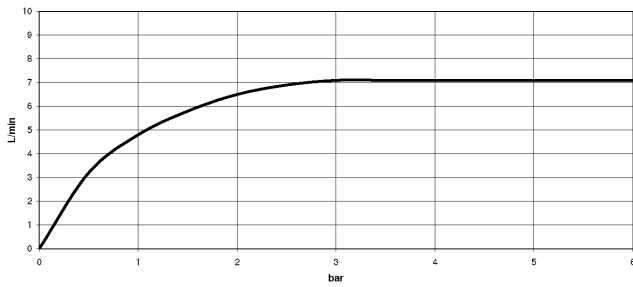

META SQUARE Zweilochbatterie mit Einzelrosetten mit Profibrausegarnitur -
Chrom

META SQUARE

ST 110 109 6861

ST 110 100 6861
mm [inches]
1:10

Durchflussdiagramm

Zertifikate

LGA_38647.

Belgaqua_24-005-
27_3.