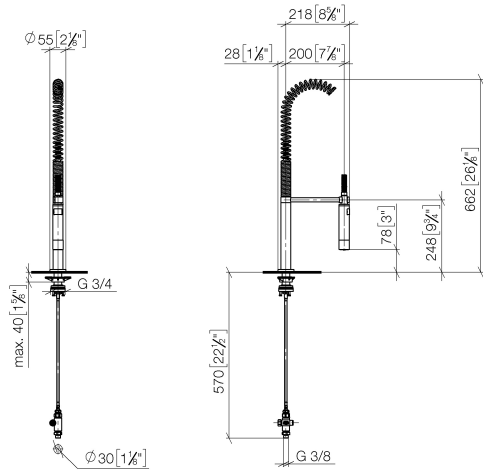

Durchflussdiagramm

Zertifikate

LGA_38639.

WRAS_240102014.

ST 110 109 6861

Ersatzteilstückliste

Nr.	Artikelnummer	Benennung	Verbaumenge	Lieferzeit
1	90 28 22 287 00-00	Auslauf	1	-
Ersatzteil nicht mehr bestellbar, bitte bestellen Sie den Nachfolgeartikel				
2	12 820 970 90	Schwenkbegrenzungsset -	1	2
3	90 30 01 299 00 90	Schaft	1	2
4	04 23 10 044 08 90	Befestigungssatz	1	2
5	04 30 04 100 00 90	Schlauch	1	2
6	90 20 66 003 00-00	Griff	1	10
7	09 28 30 026-00	Haube	1	10
8	09 14 10 091 90	Dichtung	1	2
9	09 24 04 266 90	Mutter	1	2
10	90 15 05 042 00 90	Kartusche	1	2
11	09 14 10 110 90	Dichtung	1	2
12	09 27 97 040-00	Rosette	1	10
13	09 31 11 011 90	Stift	1	2
14	04 30 11 085 97 90	Befestigungssatz	1	2
15	04 30 04 104 00 90	Schlauch	1	2
16	04 30 04 105 00 90	Schlauch	2	2
17	90 24 03 250 00 90	Nippel	1	2

**META SQUARE Zweilochbatterie mit Einzelrosetten mit Profibrausegarnitur -
Chrom**

META SQUARE

ST 110 109 6861

- Brausestrahl
- automatischer Umschalter Auslauf/Profi-Garnitur
- Armaturenhöhe 665 mm
- Einzelrosette Ø 55 mm
- Bohrungsdurchmesser Profibrause 30 mm
- Sprayface mit Antikalk-System
- bleifrei

Nur kombinierbar mit 32815682, 33826861,
32815861, 33836888, 32816888, 20816892,
33836875, 32815875.

Eigensicher gegen Rückfließen.

Bedienteil frei positionierbar.

	Chrom	27 799 970-00
	Platin gebürstet	27 799 970-06
	Platin	27 799 970-08
	Dark Chrome	27 799 970-19
	Chrom gebürstet (Edelstahl-Look)	27 799 970-93
	Dark Platinum gebürstet	27 799 970-99

META SQUARE Zweilochbatterie mit Einzelrosetten mit Profibrausegarnitur -
Chrom

META SQUARE

ST 110 109 6861

ST 110 100 6861
mm [inches]
1:10

Durchflussdiagramm

Zertifikate

LGA_38647.

Belgaqua_24-005-
27_3.