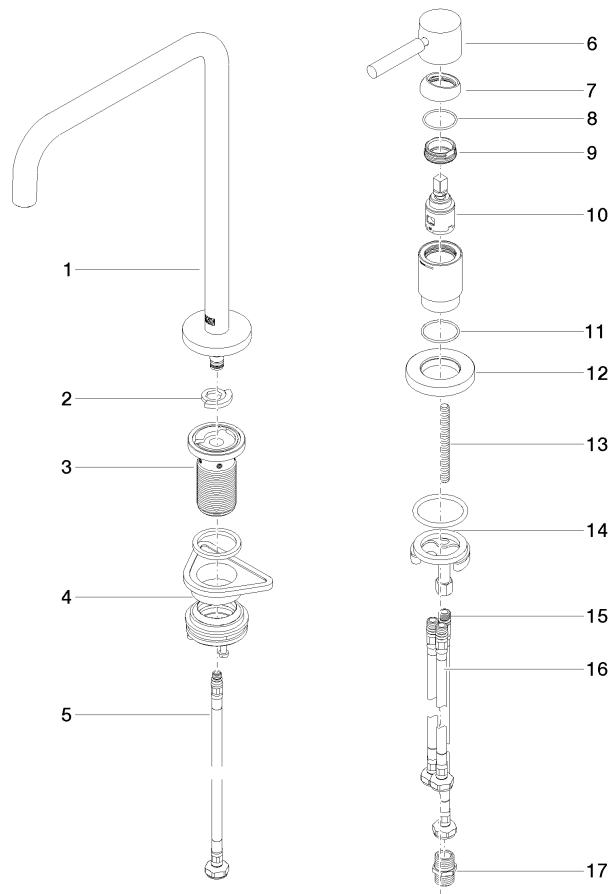

Einzelkomponenten dieses Sets

Für dieses Set benötigen Sie folgende Komponenten

1x 32 815 861-00

1x 27 799 970-00

META SQUARE Zweilochbatterie mit Einzelrosetten mit Profibrausegarnitur -
Chrom

META SQUARE

Empfohlenes Zubehör

Schwenkbegrenzungsset - 12 820 970 90

Empfohlenes Zubehör

Exzenterbetätigung mit Drehknopf - Chrom 10 710 970-00

Empfohlenes Zubehör

Spender mit Rosette - Chrom 82 444 970-00

ST 110 100 6861
mm [inches]
1:5

Durchflussdiagramm

Zertifikate

LGA_38639.

WRAS_240102014.

ST 110 109 6861

Ersatzteilstückliste

Nr.	Artikelnummer	Benennung	Verbaumenge	Lieferzeit
1	90 28 22 287 00-00	Auslauf	1	-
Ersatzteil nicht mehr bestellbar, bitte bestellen Sie den Nachfolgeartikel				
2	12 820 970 90	Schwenkbegrenzungsset -	1	2
3	90 30 01 299 00 90	Schaft	1	2
4	04 23 10 044 08 90	Befestigungssatz	1	2
5	04 30 04 100 00 90	Schlauch	1	2
6	90 20 66 003 00-00	Griff	1	10
7	09 28 30 026-00	Haube	1	10
8	09 14 10 091 90	Dichtung	1	2
9	09 24 04 266 90	Mutter	1	2
10	90 15 05 042 00 90	Kartusche	1	2
11	09 14 10 110 90	Dichtung	1	2
12	09 27 97 040-00	Rosette	1	10
13	09 31 11 011 90	Stift	1	2
14	04 30 11 085 97 90	Befestigungssatz	1	2
15	04 30 04 104 00 90	Schlauch	1	2
16	04 30 04 105 00 90	Schlauch	2	2
17	90 24 03 250 00 90	Nippel	1	2

**META SQUARE Zweilochbatterie mit Einzelrosetten mit Profibrausegarnitur -
Chrom**

META SQUARE

ST 110 109 6861

- Brausestrahl
- automatischer Umschalter Auslauf/Profi-Garnitur
- Armaturenhöhe 665 mm
- Einzelrosette Ø 55 mm
- Bohrungsdurchmesser Profibrause 30 mm
- Sprayface mit Antikalk-System
- bleifrei