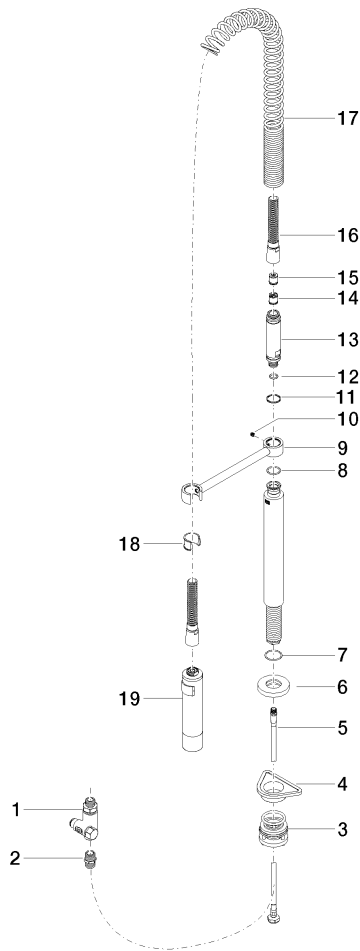

**META SQUARE Zweilochbatterie mit Einzelrosetten mit Profibrausegarnitur -
Chrom**

META SQUARE

ST 110 109 6861

- Brausestrahl
- automatischer Umschalter Auslauf/Profi-Garnitur
- Armaturenhöhe 665 mm
- Einzelrosette Ø 55 mm
- Bohrungsdurchmesser Profibrause 30 mm
- Sprayface mit Antikalk-System
- bleifrei

META SQUARE Zweilochbatterie mit Einzelrosetten mit Profibrausegarnitur -
Chrom

META SQUARE

ST 110 109 6861

ST 110 100 6861
mm [inches]
1:10

Durchflussdiagramm

Zertifikate

LGA_38647.

Belgaqua_24-005-
27_3.

ST 110 109 6881
Ersatzteile für die
anderen
Oberflächenvarianten
finden Sie hier: Platin
gebürstet

Ersatzteilstückliste

Nr.	Artikelnummer	Benennung	Verbaumenge	Lieferzeit
1	90 17 09 046 12 90	Umstellung	1	2
2	90 24 03 250 00 90	Nippel	1	2
3	04 23 10 004 03 90	Befestigungssatz	1	2
4	09 18 40 090 90	Huelse	1	2
5	04 30 04 104 00 90	Schlauch	1	2
6	90 27 86 000 00-00	Rosette	1	-
Ersatzteil nicht mehr bestellbar, bitte bestellen Sie den Nachfolgeartikel				
7	09 14 10 120 90	Dichtung	1	2
8	09 14 10 031 90	Dichtung	1	2
9	04 17 20 014 00-00	Halter	1	10
10	09 31 11 049 90	Stift	1	2
11	09 14 15 012 90	Ring	1	2
12	09 14 10 003 90	Dichtung	1	2
13	09 30 01 067 10-00	Adapter	1	10
14	90 23 01 141 00 90	Rueckflussverhinderer	1	2
15	09 23 01 046 90	Rueckflussverhinderer	1	2
16	90 30 02 065 00-00	Schlauch	1	10
17	09 16 02 034 90	Feder	1	2
18	90 18 40 035 00 90	Huelse	1	2
19	04 12 11 094 10-00	Brause	1	10