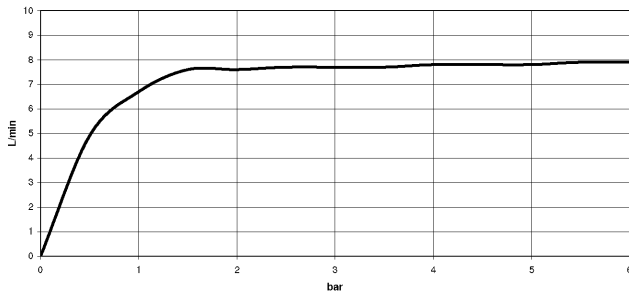

Durchflussdiagramm

Zertifikate

LGA_38639.

WRAS_240102014.