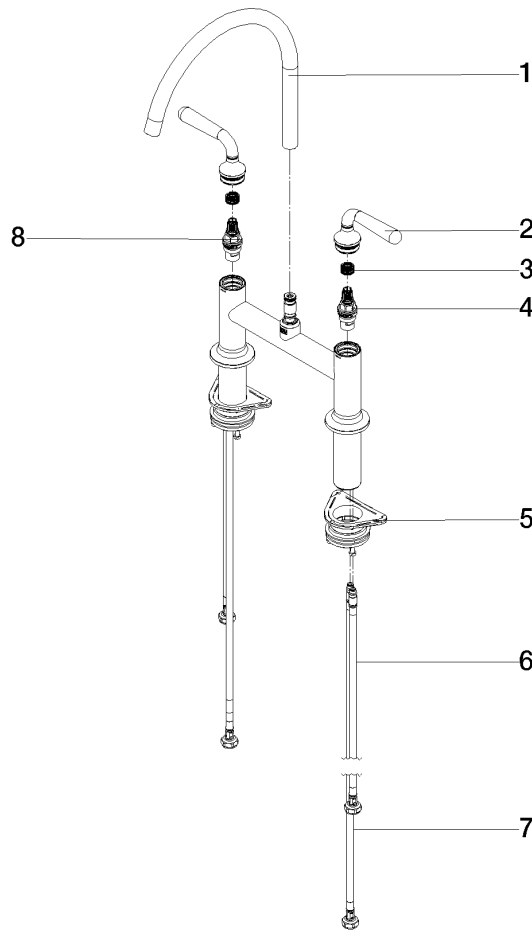

**Empfohlenes Zubehör**

**VAIA Spender mit Rosette - Dark Platinum gebürstet** 82 434 809-99

ST 110 202 BR00  
mm [inches]  
1:5

**Durchflussdiagramm**

**Zertifikate**

LGA\_38632.

ST 110 202 6809  
Ersatzteile für die  
anderen  
Oberflächenvarianten  
finden Sie hier:  
Chrom

**Ersatzteilstückliste**

Nr.	Artikelnummer	Benennung	Verbaumenge	Lieferzeit
1	90 28 22 396 00-99	Auslauf	1	-
Ersatzteil nicht mehr bestellbar, bitte bestellen Sie den Nachfolgeartikel				
2	90 20 80 057 00-99	Griff	2	-
Ersatzteil nicht mehr bestellbar, bitte bestellen Sie den Nachfolgeartikel				
3	90 12 12 232 00 90	Rastbuchse	2	2
4	90 90 03 130 00 90	Oberteil	1	2
5	04 30 11 040 00 90	Befestigungssatz	2	2
6	04 30 04 100 00 90	Schlauch	2	2
7	04 30 04 101 00 90	Schlauch	2	2
8	90 90 03 131 00 90	Oberteil	1	2

VAIA Zweiloch-Brückenbatterie mit Spülbrausegarnitur - Dark Platinum gebürstet

VAIA

ST 110 202 6809

- mit runder Rosette
- Brausestrahl
- automatischer Umschalter Auslauf/Brause
- Armaturenhöhe 202 mm
- Bohrungsdurchmesser Spülbrause 32 mm
- gewebeumflochtener Brauseschlauch 1500 mm
- Sprayface mit Antikalk-System
- bleifrei