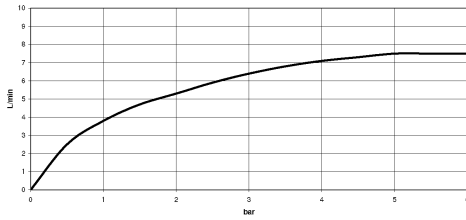

Zertifikate

LGA_38632.