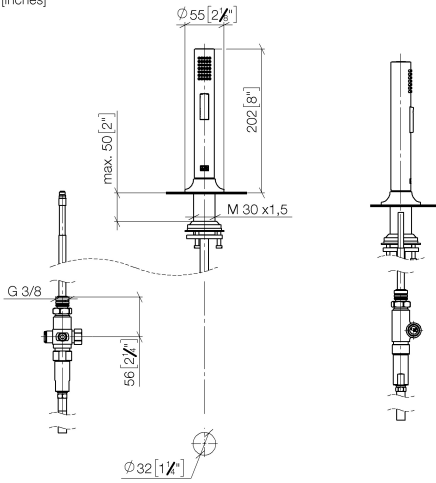

# VAIA Zweiloch-Brückenbatterie mit Spülbrausegarnitur - Dark Platinum gebürstet

VAIA

ST 110 202 6800  
mm [inches]