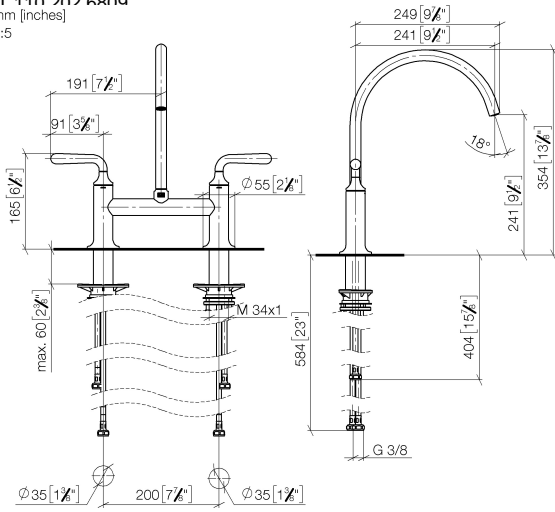

ST 110 202 BR00
mm [inches]
1:5

Durchflussdiagramm