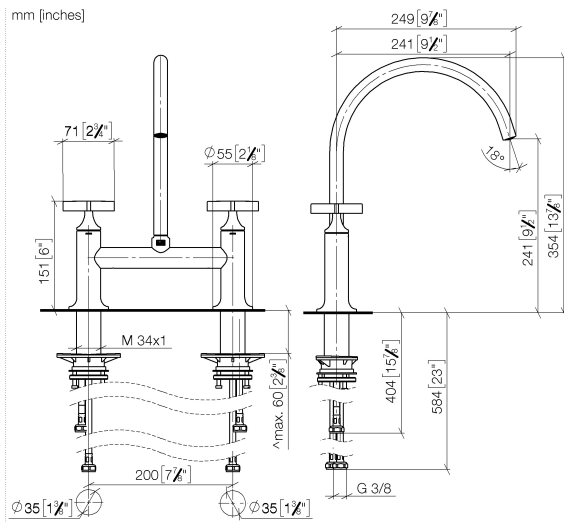

ST 110 202 7809

Durchflussdiagramm