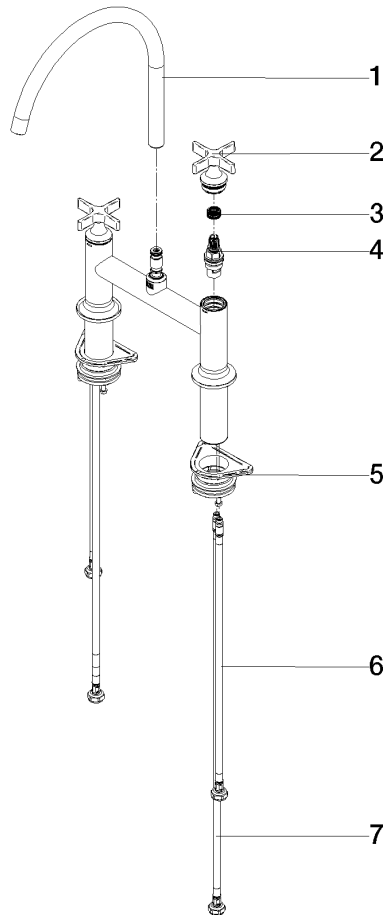

	Platin gebürstet	19 825 809-06
	Chrom	19 825 809-00
	Platin	19 825 809-08
	Messing (23kt Gold)	19 825 809-09
	Dark Chrome	19 825 809-19
	Messing gebürstet (23kt Gold)	19 825 809-28
	Schwarz matt	19 825 809-33
	Champagne gebürstet (22kt Gold)	19 825 809-46
	Champagne (22kt Gold)	19 825 809-47
	Chrom gebürstet (Edelstahl-Look)	19 825 809-93
	Dark Platin gebürstet	19 825 809-99

Ersatzteilstückliste

Nr.	Artikelnummer	Benennung	Verbaumenge	Lieferzeit
1	90 28 22 396 00-06	Auslauf	1	-
Ersatzteil nicht mehr bestellbar, bitte bestellen Sie den Nachfolgeartikel				
2	90 20 80 036 00-06	Griff	2	-
Ersatzteil nicht mehr bestellbar, bitte bestellen Sie den Nachfolgeartikel				
3	90 12 12 232 00 90	Rastbuchse	2	2
4	90 90 03 131 00 90	Oberteil	2	2
5	04 30 11 040 00 90	Befestigungssatz	2	2
6	04 30 04 100 00 90	Schlauch	2	2
7	04 30 04 101 00 90	Schlauch	2	2

ST 110 202 7809

- mit runder Rosette
- Brausestrahl
- automatischer Umschalter Auslauf/Brause
- Armaturenhöhe 202 mm
- Bohrungsdurchmesser Spülbrause 32 mm
- gewebeumflochtener Brauseschlauch 1500 mm
- Sprayface mit Antikalk-System
- bleifrei