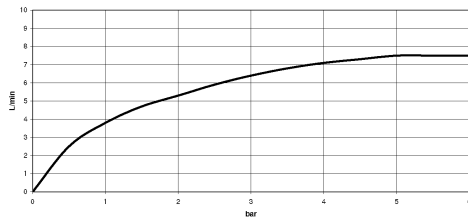

Zertifikate

LGA_38632.