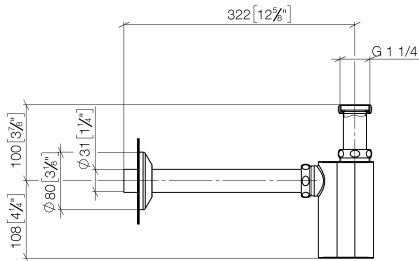

10 040 970

• rosace Ø 80 mm

	Laiton brossé (Or 23cts)	10 040 970-28
	Chrome	10 040 970-00
	Platine brossé	10 040 970-06
	Platine	10 040 970-08
	Laiton (Or 23cts)	10 040 970-09
	Dark Chrome	10 040 970-19
	Champagne brossé (Or 22cts)	10 040 970-46
	Champagne (Or 22cts)	10 040 970-47
	Dark Platinum brossé	10 040 970-99

10 040 970

mm [inches]

10 040 970

Les pièces pour les autres finitions peuvent être trouvées ici : [Chrome](#)

MADISON Siphon 1 1/4" - Laiton brossé (Or 23cts)

MADISON

10 040 970

Liste des pièces de rechange

N°	Article Numéro	Désignation	Fréquence de montage	Délai de livraison
	09 28 23 005-28	Tube Ø 32 x 0,75 x 110 mm - Laiton brossé (Or 23cts)	12	20