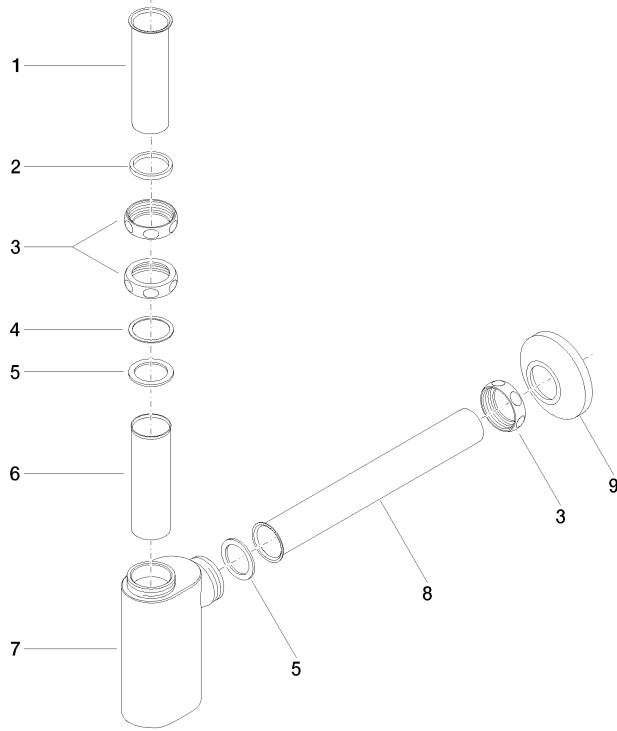

10 040 970

• rosace Ø 80 mm

	Laiton brossé (Or 23cts)	10 040 970-28
	Chrome	10 040 970-00
	Platine brossé	10 040 970-06
	Platine	10 040 970-08
	Laiton (Or 23cts)	10 040 970-09
	Dark Chrome	10 040 970-19
	Champagne brossé (Or 22cts)	10 040 970-46
	Champagne (Or 22cts)	10 040 970-47
	Dark Platinum brossé	10 040 970-99

10 040 970

mm [inches]

10 040 970

Les pièces pour les autres finitions peuvent être trouvées ici : [Chrome](#)

MADISON Siphon 1 1/4" - Laiton brossé (Or 23cts)

MADISON

10 040 970

Liste des pièces de rechange

N°	Article Numéro	Désignation	Fréquence de montage	Délai de livraison
	09 28 23 005-28	Tube Ø 32 x 0,75 x 110 mm - Laiton brossé (Or 23cts)	12	20