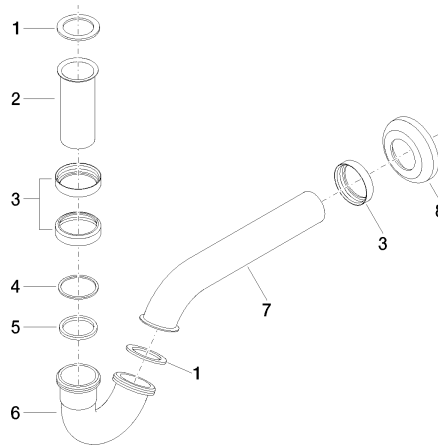

10 050 970

● rosace Ø 65 mm

S'adapte aux gammes suivantes : IMO,
LULU, MADISON, MEM, TARA, CL.1, LISSÉ,
VAIA, META, CYO

	Platine	10 050 970-08
	Chrome	10 050 970-00
	Platine brossé	10 050 970-06
	Laiton (Or 23cts)	10 050 970-09
	Dark Chrome	10 050 970-19
	Or clair	10 050 970-26
	Or clair brossé	10 050 970-27
	Laiton brossé (Or 23cts)	10 050 970-28
	Noir mat	10 050 970-33
	Bronze brossé	10 050 970-42
	Champagne brossé (Or 22cts)	10 050 970-46
	Champagne (Or 22cts)	10 050 970-47
	Chrome brossé	10 050 970-93
	Dark Platinum brossé	10 050 970-99

Siphon pour bidet 1 1/4" - Platine

10 050 970

mm [inches]

10 050 970

Version du produit de 10/1/2023

Les pièces pour les
autres finitions
peuvent être
trouvées ici : [Chrome](#)

Siphon pour bidet 1 1/4" - Platine

IMO

10 050 970

Liste des pièces de rechange

Version du produit de 10/1/2023

N°	Article Numéro	Désignation	Fréquence de montage	Délai de livraison
	09 14 05 018 90	joint	11	2