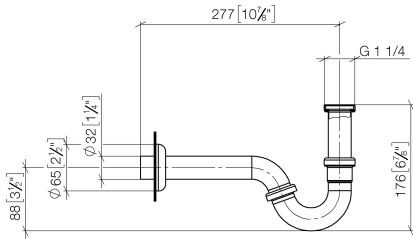

10 050 970

● rosace Ø 65 mm

S'adapte aux gammes suivantes : IMO,
LULU, MADISON, MEM, TARA, CL.1, LISSÉ,
VAIA, META, CYO

	Platine	10 050 970-08
	Chrome	10 050 970-00
	Platine brossé	10 050 970-06
	Laiton (Or 23cts)	10 050 970-09
	Dark Chrome	10 050 970-19
	Or clair	10 050 970-26
	Or clair brossé	10 050 970-27
	Laiton brossé (Or 23cts)	10 050 970-28
	Noir mat	10 050 970-33
	Bronze brossé	10 050 970-42
	Champagne brossé (Or 22cts)	10 050 970-46
	Champagne (Or 22cts)	10 050 970-47
	Chrome brossé	10 050 970-93
	Dark Platinum brossé	10 050 970-99

Siphon pour bidet 1 1/4" - Platine

10 050 970

mm [inches]

10 050 970

Version du produit de 10/1/2023

Les pièces pour les
autres finitions
peuvent être
trouvées ici : [Chrome](#)

Siphon pour bidet 1 1/4" - Platine