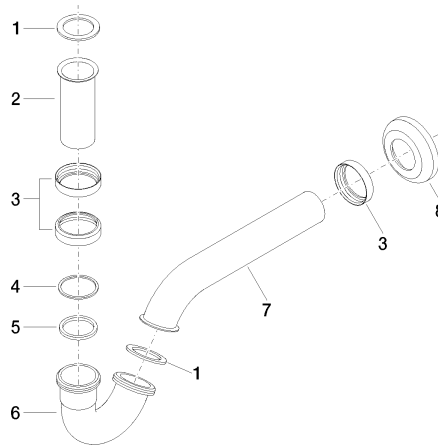

Siphon pour bidet 1 1/4" - Champagne (Or 22cts)

IMO

10 050 970

● rosace Ø 65 mm

S'adapte aux gammes suivantes : IMO,
LULU, MADISON, MEM, TARA, CL.1, LISSÉ,
VAIA, META, CYO

	Champagne (Or 22cts)	10 050 970-47
	Chrome	10 050 970-00
	Platine brossé	10 050 970-06
	Platine	10 050 970-08
	Laiton (Or 23cts)	10 050 970-09
	Dark Chrome	10 050 970-19
	Or clair	10 050 970-26
	Or clair brossé	10 050 970-27
	Laiton brossé (Or 23cts)	10 050 970-28
	Noir mat	10 050 970-33
	Bronze brossé	10 050 970-42
	Champagne brossé (Or 22cts)	10 050 970-46
	Chrome brossé	10 050 970-93
	Dark Platinum brossé	10 050 970-99

Siphon pour bidet 1 1/4" - Champagne (Or 22cts)

10 050 970

mm [inches]

10 050 970

Version du produit de 10/1/2023

Les pièces pour les
autres finitions
peuvent être
trouvées ici : Chrome

Siphon pour bidet 1 1/4" - Champagne (Or 22cts)

IMO

10 050 970

Liste des pièces de rechange

Version du produit de 10/1/2023

N°	Article Numéro	Désignation	Fréquence de montage	Délai de livraison
	09 14 05 018 90	joint	11	2