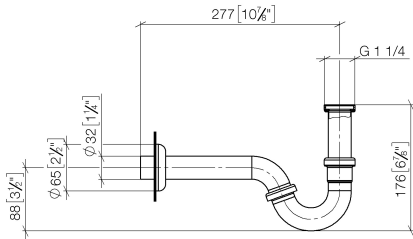

Siphon pour bidet 1 1/4" - Champagne (Or 22cts)

IMO

10 050 970

● rosace Ø 65 mm

S'adapte aux gammes suivantes : IMO,
LULU, MADISON, MEM, TARA, CL.1, LISSÉ,
VAIA, META, CYO

	Champagne (Or 22cts)	10 050 970-47
	Chrome	10 050 970-00
	Platine brossé	10 050 970-06
	Platine	10 050 970-08
	Laiton (Or 23cts)	10 050 970-09
	Dark Chrome	10 050 970-19
	Or clair	10 050 970-26
	Or clair brossé	10 050 970-27
	Laiton brossé (Or 23cts)	10 050 970-28
	Noir mat	10 050 970-33
	Bronze brossé	10 050 970-42
	Champagne brossé (Or 22cts)	10 050 970-46
	Chrome brossé	10 050 970-93
	Dark Platinum brossé	10 050 970-99

Siphon pour bidet 1 1/4" - Champagne (Or 22cts)

10 050 970

mm [inches]

10 050 970

Version du produit de 10/1/2023

Les pièces pour les
autres finitions
peuvent être
trouvées ici : Chrome

Siphon pour bidet 1 1/4" - Champagne (Or 22cts)