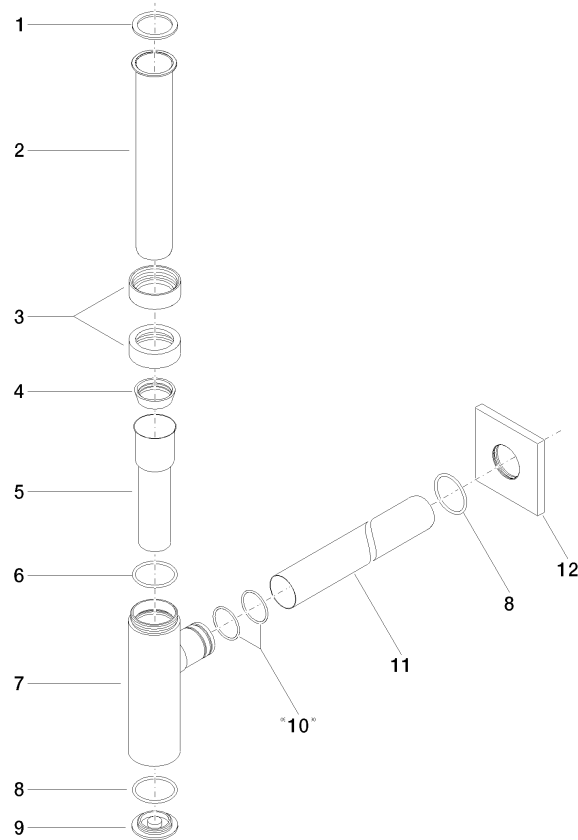

10 060 780

• rosace 78 x 78 mm

S'adapte aux gammes suivantes : IMO,  
MEM, CL.1, CYO

	Dark Chrome	10 060 780-19
	Chrome	10 060 780-00
	Platine brossé	10 060 780-06
	Platine	10 060 780-08
	Laiton brossé (Or 23cts)	10 060 780-28
	Noir mat	10 060 780-33
	Champagne brossé (Or 22cts)	10 060 780-46
	Champagne (Or 22cts)	10 060 780-47
	Chrome brossé	10 060 780-93
	Dark Platinum brossé	10 060 780-99

# Siphon 1 1/4" - Dark Chrome

10 060 780

mm [inches]

10 060 780

Les pièces pour les autres finitions peuvent être trouvées ici : [Chrome](#)

Siphon 1 1/4" - Dark Chrome

IMO

10 060 780

## Liste des pièces de rechange