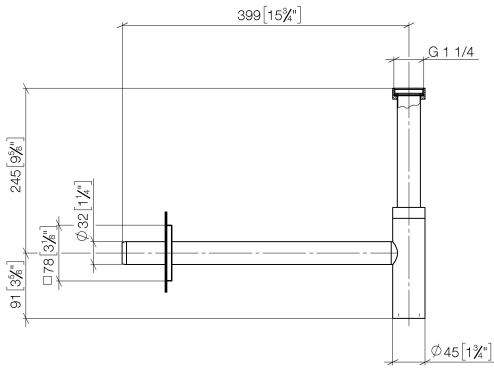

10 060 780

• rosace 78 x 78 mm

S'adapte aux gammes suivantes : IMO,  
MEM, CL.1, CYO

	Dark Chrome	10 060 780-19
	Chrome	10 060 780-00
	Platine brossé	10 060 780-06
	Platine	10 060 780-08
	Laiton brossé (Or 23cts)	10 060 780-28
	Noir mat	10 060 780-33
	Champagne brossé (Or 22cts)	10 060 780-46
	Champagne (Or 22cts)	10 060 780-47
	Chrome brossé	10 060 780-93
	Dark Platinum brossé	10 060 780-99

# Siphon 1 1/4" - Dark Chrome

10 060 780

mm [inches]

10 060 780

Les pièces pour les autres finitions peuvent être trouvées ici : [Chrome](#)

Siphon 1 1/4" - Dark Chrome

IMO

10 060 780