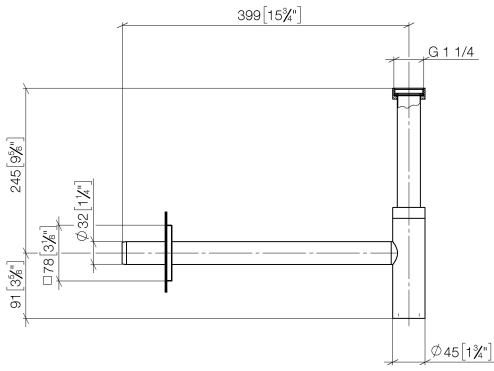

Siphon 1 1/4" - Champagne brossé (Or 22cts)

IMO

10 060 780

• rosace 78 x 78 mm

S'adapte aux gammes suivantes : IMO,
MEM, CL.1, CYO

	Champagne brossé (Or 22cts)	10 060 780-46
	Chrome	10 060 780-00
	Platine brossé	10 060 780-06
	Platine	10 060 780-08
	Dark Chrome	10 060 780-19
	Laiton brossé (Or 23cts)	10 060 780-28
	Noir mat	10 060 780-33
	Champagne (Or 22cts)	10 060 780-47
	Chrome brossé	10 060 780-93
	Dark Platinum brossé	10 060 780-99

Siphon 1 1/4" - Champagne brossé (Or 22cts)

10 060 780

mm [inches]

10 060 780

Les pièces pour les autres finitions peuvent être trouvées ici : [Chrome](#)

Siphon 1 1/4" - Champagne brossé (Or 22cts)

IMO

10 060 780

Liste des pièces de rechange

N°	Article Numéro	Désignation	Fréquence de montage	Délai de livraison
	09 14 20 060 90	joint	15	2