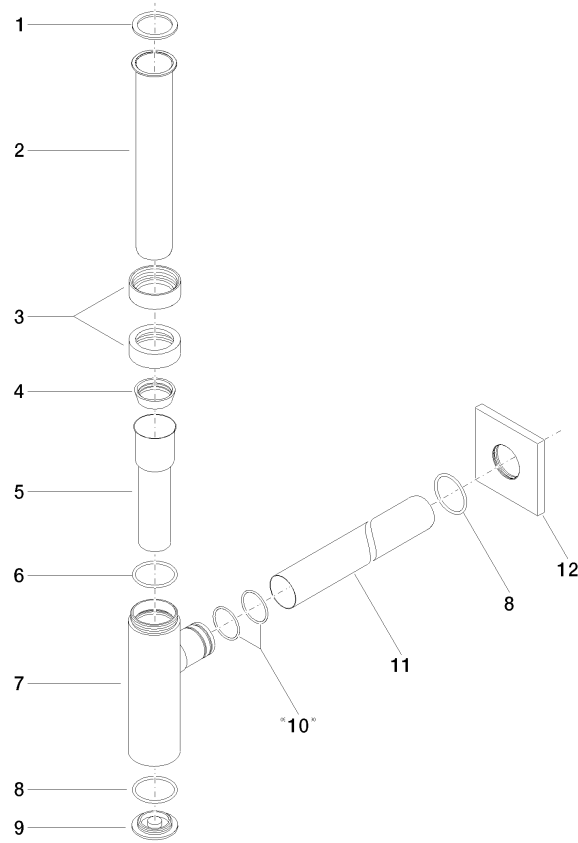

Siphon 1 1/4" - Champagne brossé (Or 22cts)

IMO

10 060 780

• rosace 78 x 78 mm

S'adapte aux gammes suivantes : IMO,
MEM, CL.1, CYO

	Champagne brossé (Or 22cts)	10 060 780-46
	Chrome	10 060 780-00
	Platine brossé	10 060 780-06
	Platine	10 060 780-08
	Dark Chrome	10 060 780-19
	Laiton brossé (Or 23cts)	10 060 780-28
	Noir mat	10 060 780-33
	Champagne (Or 22cts)	10 060 780-47
	Chrome brossé	10 060 780-93
	Dark Platinum brossé	10 060 780-99

Siphon 1 1/4" - Champagne brossé (Or 22cts)

10 060 780

mm [inches]

10 060 780

Les pièces pour les autres finitions peuvent être trouvées ici : [Chrome](#)

Siphon 1 1/4" - Champagne brossé (Or 22cts)

IMO

10 060 780

Liste des pièces de rechange

N°	Article Numéro	Désignation	Fréquence de montage	Délai de livraison
	09 14 20 060 90	joint	15	2