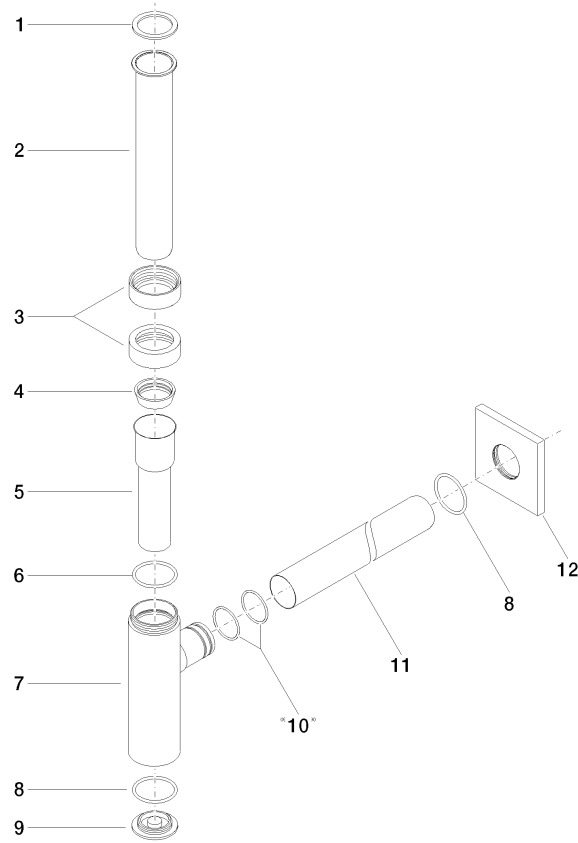

10 060 780

• rosace 78 x 78 mm

S'adapte aux gammes suivantes : IMO,
MEM, CL.1, CYO

	Dark Platinum brossé	10 060 780-99
	Chrome	10 060 780-00
	Platine brossé	10 060 780-06
	Platine	10 060 780-08
	Dark Chrome	10 060 780-19
	Laiton brossé (Or 23cts)	10 060 780-28
	Noir mat	10 060 780-33
	Champagne brossé (Or 22cts)	10 060 780-46
	Champagne (Or 22cts)	10 060 780-47
	Chrome brossé	10 060 780-93

Siphon 1 1/4" - Dark Platinum brossé

10 060 780

mm [inches]

10 060 780

Les pièces pour les autres finitions peuvent être trouvées ici : [Chrome](#)

Siphon 1 1/4" - Dark Platinum brossé

IMO

10 060 780

Liste des pièces de rechange

N°	Article Numéro	Désignation	Fréquence de montage	Délai de livraison
	09 14 20 060 90	joint	15	2