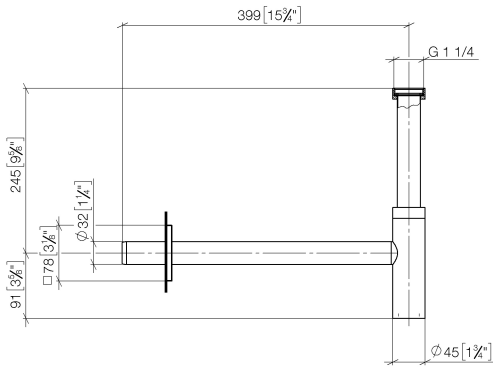

10 060 780

• rosace 78 x 78 mm

S'adapte aux gammes suivantes : IMO,
MEM, CL.1, CYO

	Dark Platinum brossé	10 060 780-99
	Chrome	10 060 780-00
	Platine brossé	10 060 780-06
	Platine	10 060 780-08
	Dark Chrome	10 060 780-19
	Laiton brossé (Or 23cts)	10 060 780-28
	Noir mat	10 060 780-33
	Champagne brossé (Or 22cts)	10 060 780-46
	Champagne (Or 22cts)	10 060 780-47
	Chrome brossé	10 060 780-93

Siphon 1 1/4" - Dark Platinum brossé

10 060 780

mm [inches]

10 060 780

Les pièces pour les autres finitions peuvent être trouvées ici : [Chrome](#)

Siphon 1 1/4" - Dark Platinum brossé

IMO

10 060 780

Liste des pièces de rechange

N°	Article Numéro	Désignation	Fréquence de montage	Délai de livraison
	09 14 20 060 90	joint	15	2