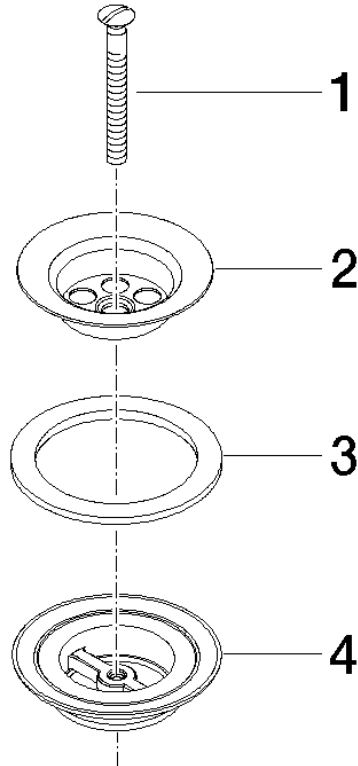

**Bonde à grille pour lavabo , 1 1/4" 1 1/4" - Chrome**

IMO

10 100 970

S'adapte aux gammes suivantes : IMO,  
LULU, MADISON, MEM, TARA, CL.1, LISSÉ,  
VAIA, META, CYO

	Chrome	10 100 970-00
	Platine brossé	10 100 970-06
	Platine	10 100 970-08
	Laiton (Or 23cts)	10 100 970-09
	Dark Chrome	10 100 970-19
	Or clair	10 100 970-26
	Or clair brossé	10 100 970-27
	Laiton brossé (Or 23cts)	10 100 970-28
	Bronze brossé	10 100 970-42
	Champagne brossé (Or 22cts)	10 100 970-46
	Champagne (Or 22cts)	10 100 970-47
	Chrome brossé	10 100 970-93
	Dark Platinum brossé	10 100 970-99

## Bonde à grille pour lavabo , 1 1/4" 1 1/4" - Chrome

---

IMO

10 100 970

10 100 970

10 100 970

**Version du produit de 10/1/2023**

Les pièces pour les  
autres finitions  
peuvent être  
trouvées ici : Platine  
brossé

## Bonde à grille pour lavabo , 1 1/4" 1 1/4" - Chrome

IMO

10 100 970

### Liste des pièces de rechange

Version du produit de 10/1/2023

N°	Article Numéro	Désignation	Fréquence de montage	Délai de livraison
	09 30 30 115-00	vis	4	60