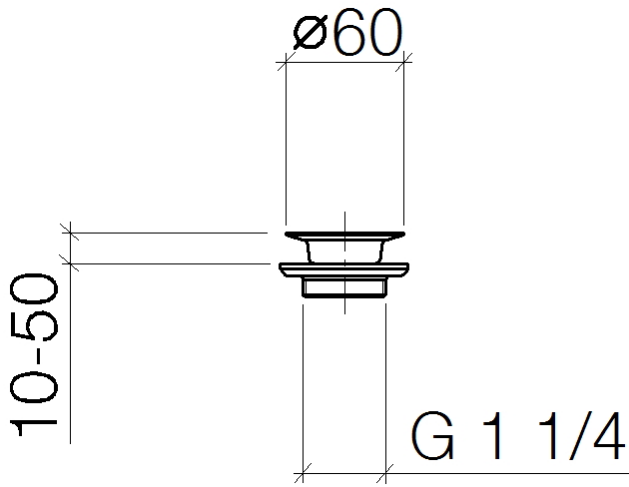

**Bonde à grille pour lavabo , 1 1/4" 1 1/4" - Chrome**

IMO

10 100 970

S'adapte aux gammes suivantes : IMO,  
LULU, MADISON, MEM, TARA, CL.1, LISSÉ,  
VAIA, META, CYO

	Chrome	10 100 970-00
	Platine brossé	10 100 970-06
	Platine	10 100 970-08
	Laiton (Or 23cts)	10 100 970-09
	Dark Chrome	10 100 970-19
	Or clair	10 100 970-26
	Or clair brossé	10 100 970-27
	Laiton brossé (Or 23cts)	10 100 970-28
	Bronze brossé	10 100 970-42
	Champagne brossé (Or 22cts)	10 100 970-46
	Champagne (Or 22cts)	10 100 970-47
	Chrome brossé	10 100 970-93
	Dark Platinum brossé	10 100 970-99

## Bonde à grille pour lavabo , 1 1/4" 1 1/4" - Chrome

---

IMO

10 100 970

10 100 970

10 100 970

**Version du produit de 10/1/2023**

Les pièces pour les  
autres finitions  
peuvent être  
trouvées ici : Platine  
brossé

## Bonde à grille pour lavabo , 1 1/4" 1 1/4" - Chrome

IMO

10 100 970