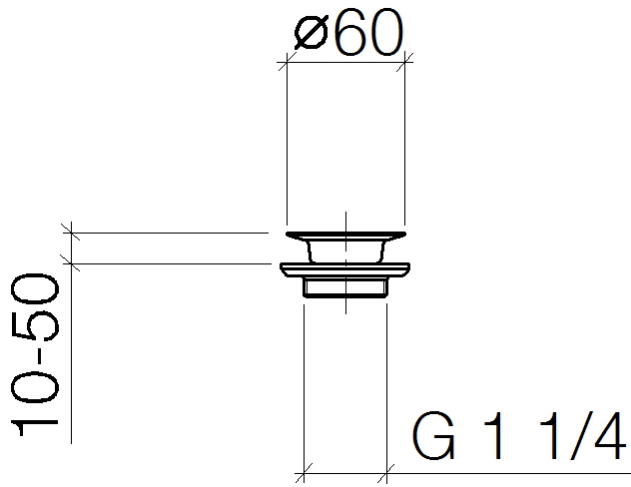

**Bonde à grille pour lavabo , 1 1/4" 1 1/4" - Platine brossé**

IMO

10 100 970

S'adapte aux gammes suivantes : IMO,  
LULU, MADISON, MEM, TARA, CL.1, LISSÉ,  
VAIA, META, CYO

	Platine brossé	10 100 970-06
	Chrome	10 100 970-00
	Platine	10 100 970-08
	Laiton (Or 23cts)	10 100 970-09
	Dark Chrome	10 100 970-19
	Or clair	10 100 970-26
	Or clair brossé	10 100 970-27
	Laiton brossé (Or 23cts)	10 100 970-28
	Bronze brossé	10 100 970-42
	Champagne brossé (Or 22cts)	10 100 970-46
	Champagne (Or 22cts)	10 100 970-47
	Chrome brossé	10 100 970-93
	Dark Platinum brossé	10 100 970-99

Bonde à grille pour lavabo , 1 1/4" 1 1/4" - Platine brossé

---

IMO

10 100 970

10 100 970

10 100 970

**Version du produit de 10/1/2023**

Les pièces pour les  
autres finitions  
peuvent être  
trouvées ici : Chrome

Bonde à grille pour lavabo , 1 1/4" 1 1/4" - Platine brossé

IMO

10 100 970

**Liste des pièces de rechange**

**Version du produit de 10/1/2023**

N°	Article Numéro	Désignation	Fréquence de montage	Délai de livraison
	09 14 03 005 90	joint	2	60