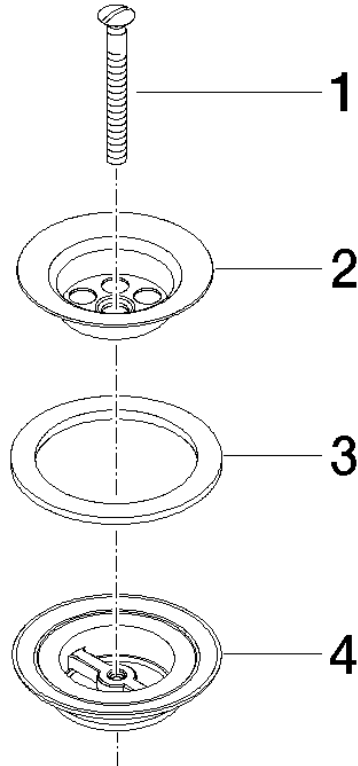

**Bonde à grille pour lavabo , 1 1/4" 1 1/4" - Platine brossé**

IMO

10 100 970

S'adapte aux gammes suivantes : IMO,  
LULU, MADISON, MEM, TARA, CL.1, LISSÉ,  
VAIA, META, CYO

	Platine brossé	10 100 970-06
	Chrome	10 100 970-00
	Platine	10 100 970-08
	Laiton (Or 23cts)	10 100 970-09
	Dark Chrome	10 100 970-19
	Or clair	10 100 970-26
	Or clair brossé	10 100 970-27
	Laiton brossé (Or 23cts)	10 100 970-28
	Bronze brossé	10 100 970-42
	Champagne brossé (Or 22cts)	10 100 970-46
	Champagne (Or 22cts)	10 100 970-47
	Chrome brossé	10 100 970-93
	Dark Platinum brossé	10 100 970-99

Bonde à grille pour lavabo , 1 1/4" 1 1/4" - Platine brossé

---

IMO

10 100 970

10 100 970

10 100 970

**Version du produit de 10/1/2023**

Les pièces pour les  
autres finitions  
peuvent être  
trouvées ici : Chrome

Bonde à grille pour lavabo , 1 1/4" 1 1/4" - Platine brossé

IMO

10 100 970

**Liste des pièces de rechange**

**Version du produit de 10/1/2023**

N°	Article Numéro	Désignation	Fréquence de montage	Délai de livraison
	09 14 03 005 90	joint	2	60