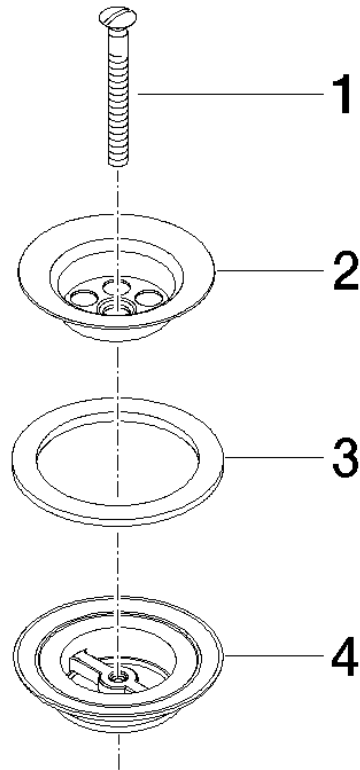

10 100 970

S'adapte aux gammes suivantes : IMO,
LULU, MADISON, MEM, TARA, CL.1, LISSÉ,
VAIA, META, CYO

	Platine	10 100 970-08
	Chrome	10 100 970-00
	Platine brossé	10 100 970-06
	Laiton (Or 23cts)	10 100 970-09
	Dark Chrome	10 100 970-19
	Or clair	10 100 970-26
	Or clair brossé	10 100 970-27
	Laiton brossé (Or 23cts)	10 100 970-28
	Bronze brossé	10 100 970-42
	Champagne brossé (Or 22cts)	10 100 970-46
	Champagne (Or 22cts)	10 100 970-47
	Chrome brossé	10 100 970-93
	Dark Platinum brossé	10 100 970-99

Bonde à grille pour lavabo , 1 1/4" 1 1/4" - Platine

IMO

10 100 970

10 100 970

10 100 970

Les pièces pour les
autres finitions
peuvent être
trouvées ici : Chrome

Liste des pièces de rechange

N°	Article Numéro	Désignation	Fréquence de montage	Délai de livraison
1	09 30 30 115-08	vis	1	60
2	09 11 01 005-08	passoire	1	60
3	09 14 03 005 90	joint	1	60
4	09 11 01 007-07	garniture d'écoulement	1	60