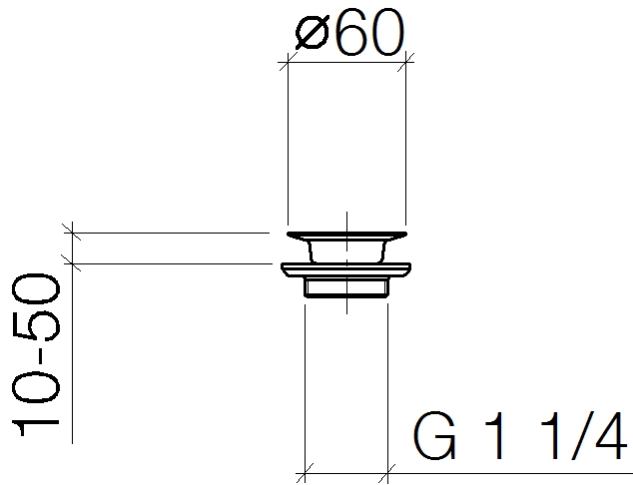

10 100 970

S'adapte aux gammes suivantes : IMO,
LULU, MADISON, MEM, TARA, CL.1, LISSÉ,
VAIA, META, CYO

	Or clair	10 100 970-26
	Chrome	10 100 970-00
	Platine brossé	10 100 970-06
	Platine	10 100 970-08
	Laiton (Or 23cts)	10 100 970-09
	Dark Chrome	10 100 970-19
	Or clair brossé	10 100 970-27
	Laiton brossé (Or 23cts)	10 100 970-28
	Bronze brossé	10 100 970-42
	Champagne brossé (Or 22cts)	10 100 970-46
	Champagne (Or 22cts)	10 100 970-47
	Chrome brossé	10 100 970-93
	Dark Platinum brossé	10 100 970-99

Bonde à grille pour lavabo , 1 1/4" 1 1/4" - Or clair

IMO

10 100 970

10 100 970

10 100 970

Les pièces pour les
autres finitions
peuvent être
trouvées ici : Chrome

Liste des pièces de rechange

N°	Article Numéro	Désignation	Fréquence de montage	Délai de livraison
1	09 30 30 115-26	vis	1	60
2	09 11 01 005-26	passoire	1	60
3	09 14 03 005 90	joint	1	60
4	09 11 01 007-07	garniture d'écoulement	1	60