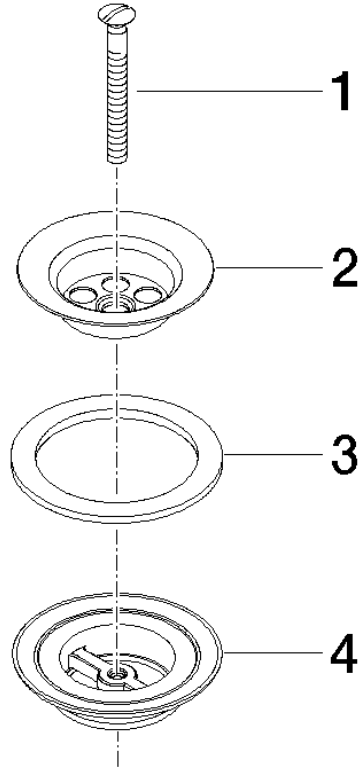

10 100 970

S'adapte aux gammes suivantes : IMO,
LULU, MADISON, MEM, TARA, CL.1, LISSÉ,
VAIA, META, CYO

	Or clair	10 100 970-26
	Chrome	10 100 970-00
	Platine brossé	10 100 970-06
	Platine	10 100 970-08
	Laiton (Or 23cts)	10 100 970-09
	Dark Chrome	10 100 970-19
	Or clair brossé	10 100 970-27
	Laiton brossé (Or 23cts)	10 100 970-28
	Bronze brossé	10 100 970-42
	Champagne brossé (Or 22cts)	10 100 970-46
	Champagne (Or 22cts)	10 100 970-47
	Chrome brossé	10 100 970-93
	Dark Platinum brossé	10 100 970-99

Bonde à grille pour lavabo , 1 1/4" 1 1/4" - Or clair

IMO

10 100 970

10 100 970

10 100 970

Les pièces pour les
autres finitions
peuvent être
trouvées ici : Chrome

Liste des pièces de rechange

N°	Article Numéro	Désignation	Fréquence de montage	Délai de livraison
1	09 30 30 115-26	vis	1	60
2	09 11 01 005-26	passoire	1	60
3	09 14 03 005 90	joint	1	60
4	09 11 01 007-07	garniture d'écoulement	1	60