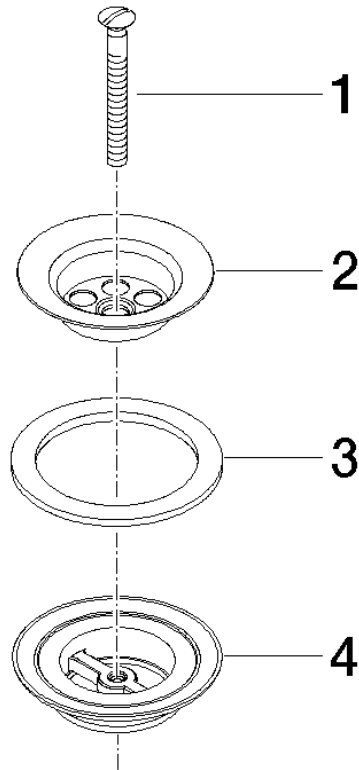

10 100 970

S'adapte aux gammes suivantes : IMO,
LULU, MADISON, MEM, TARA, CL.1, LISSÉ,
VAIA, META, CYO

	Laiton brossé (Or 23cts)	10 100 970-28
	Chrome	10 100 970-00
	Platine brossé	10 100 970-06
	Platine	10 100 970-08
	Laiton (Or 23cts)	10 100 970-09
	Dark Chrome	10 100 970-19
	Or clair	10 100 970-26
	Or clair brossé	10 100 970-27
	Bronze brossé	10 100 970-42
	Champagne brossé (Or 22cts)	10 100 970-46
	Champagne (Or 22cts)	10 100 970-47
	Chrome brossé	10 100 970-93
	Dark Platinum brossé	10 100 970-99

Bonde à grille pour lavabo , 1 1/4" 1 1/4" - Laiton brossé (Or 23cts)

IMO

10 100 970

10 100 970

10 100 970

Les pièces pour les
autres finitions
peuvent être
trouvées ici : Chrome

Liste des pièces de rechange

N°	Article Numéro	Désignation	Fréquence de montage	Délai de livraison
1	09 30 30 115-28	vis	1	20
2	09 11 01 005-28	passoire	1	20
3	09 14 03 005 90	joint	1	60
4	09 11 01 007-07	garniture d'écoulement	1	60