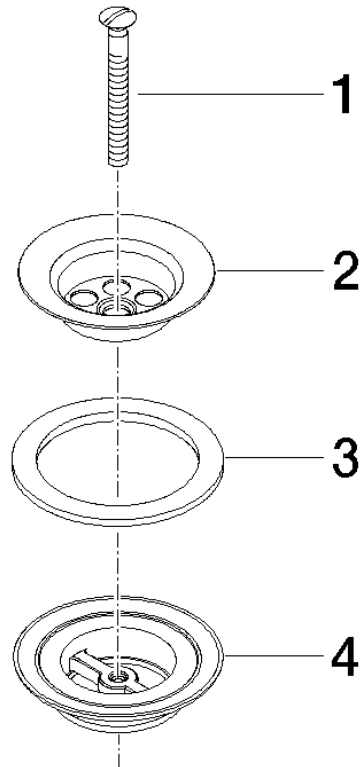

10 100 970

S'adapte aux gammes suivantes : IMO,
LULU, MADISON, MEM, TARA, CL.1, LISSÉ,
VAIA, META, CYO

	Champagne (Or 22cts)	10 100 970-47
	Chrome	10 100 970-00
	Platine brossé	10 100 970-06
	Platine	10 100 970-08
	Laiton (Or 23cts)	10 100 970-09
	Dark Chrome	10 100 970-19
	Or clair	10 100 970-26
	Or clair brossé	10 100 970-27
	Laiton brossé (Or 23cts)	10 100 970-28
	Bronze brossé	10 100 970-42
	Champagne brossé (Or 22cts)	10 100 970-46
	Chrome brossé	10 100 970-93
	Dark Platinum brossé	10 100 970-99

Bonde à grille pour lavabo , 1 1/4" 1 1/4" - Champagne (Or 22cts)

IMO

10 100 970

10 100 970

10 100 970

Les pièces pour les
autres finitions
peuvent être
trouvées ici : Chrome

Liste des pièces de rechange

N°	Article Numéro	Désignation	Fréquence de montage	Délai de livraison
1	09 30 30 115-47	vis	1	30
2	09 11 01 005-47	passoire	1	30
3	09 14 03 005 90	joint	1	60
4	09 11 01 007-07	garniture d'écoulement	1	60