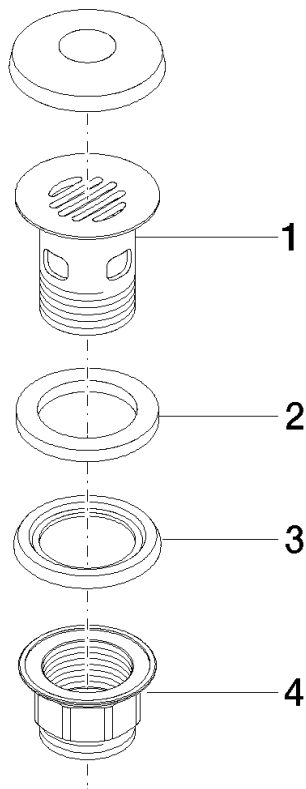

10 105 970

S'adapte aux gammes suivantes : IMO,
LULU, MADISON, MEM, TARA, CL.1, LISSÉ,
VAIA, META, CYO

	Chrome	10 105 970-00
	Platine brossé	10 105 970-06
	Platine	10 105 970-08
	Laiton (Or 23cts)	10 105 970-09
	Dark Chrome	10 105 970-19
	Or clair	10 105 970-26
	Or clair brossé	10 105 970-27
	Laiton brossé (Or 23cts)	10 105 970-28
	Noir mat	10 105 970-33
	Bronze brossé	10 105 970-42
	Champagne brossé (Or 22cts)	10 105 970-46
	Champagne (Or 22cts)	10 105 970-47
	Chrome brossé	10 105 970-93
	Dark Platinum brossé	10 105 970-99

Bonde à grille pour lavabo , 1 1/4" 1 1/4" - Chrome

IMO

10 105 970

Convient uniquement à un lavabo avec trop-plein.

10 105 970

10 105 970

Version du produit de 10/1/2023

Les pièces pour les
autres finitions
peuvent être
trouvées ici : Platine
brossé

Bonde à grille pour lavabo , 1 1/4" 1 1/4" - Chrome

IMO

10 105 970

Liste des pièces de rechange

Version du produit de 10/1/2023

N°	Article Numéro	Désignation	Fréquence de montage	Délai de livraison
	09 11 01 027-00	tasse	4	-