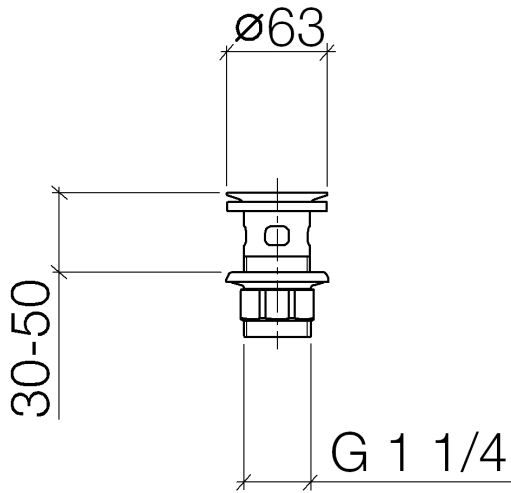

10 105 970

S'adapte aux gammes suivantes : IMO,
LULU, MADISON, MEM, TARA, CL.1, LISSÉ,
VAIA, META, CYO

	Chrome	10 105 970-00
	Platine brossé	10 105 970-06
	Platine	10 105 970-08
	Laiton (Or 23cts)	10 105 970-09
	Dark Chrome	10 105 970-19
	Or clair	10 105 970-26
	Or clair brossé	10 105 970-27
	Laiton brossé (Or 23cts)	10 105 970-28
	Noir mat	10 105 970-33
	Bronze brossé	10 105 970-42
	Champagne brossé (Or 22cts)	10 105 970-46
	Champagne (Or 22cts)	10 105 970-47
	Chrome brossé	10 105 970-93
	Dark Platinum brossé	10 105 970-99

Bonde à grille pour lavabo , 1 1/4" 1 1/4" - Chrome

IMO

10 105 970

Convient uniquement à un lavabo avec trop-plein.

10 105 970

10 105 970

Version du produit de 10/1/2023

Les pièces pour les
autres finitions
peuvent être
trouvées ici : Platine
brossé

Bonde à grille pour lavabo , 1 1/4" 1 1/4" - Chrome

IMO

10 105 970

Liste des pièces de rechange

Version du produit de 10/1/2023

N°	Article Numéro	Désignation	Fréquence de montage	Délai de livraison
	09 11 01 027-00	tasse	4	-