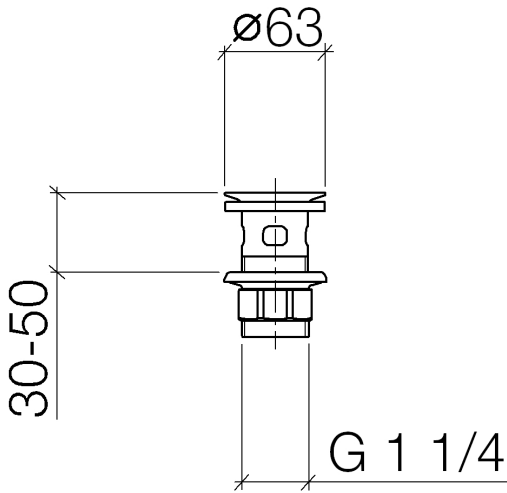

10 105 970

S'adapte aux gammes suivantes : IMO,
LULU, MADISON, MEM, TARA, CL.1, LISSÉ,
VAIA, META, CYO

	Laiton brossé (Or 23cts)	10 105 970-28
	Chrome	10 105 970-00
	Platine brossé	10 105 970-06
	Platine	10 105 970-08
	Laiton (Or 23cts)	10 105 970-09
	Dark Chrome	10 105 970-19
	Or clair	10 105 970-26
	Or clair brossé	10 105 970-27
	Noir mat	10 105 970-33
	Bronze brossé	10 105 970-42
	Champagne brossé (Or 22cts)	10 105 970-46
	Champagne (Or 22cts)	10 105 970-47
	Chrome brossé	10 105 970-93
	Dark Platinum brossé	10 105 970-99

Bonde à grille pour lavabo , 1 1/4" 1 1/4" - Laiton brossé (Or 23cts)

IMO

10 105 970

Convient uniquement à un lavabo avec trop-plein.

10 105 970

10 105 970

Version du produit de 10/1/2023

Les pièces pour les
autres finitions
peuvent être
trouvées ici : [Chrome](#)

Bonde à grille pour lavabo , 1 1/4" 1 1/4" - Laiton brossé (Or 23cts)

IMO

10 105 970

Liste des pièces de rechange

Version du produit de 10/1/2023

N°	Article Numéro	Désignation	Fréquence de montage	Délai de livraison
	09 11 01 027-28	tasse	4	20