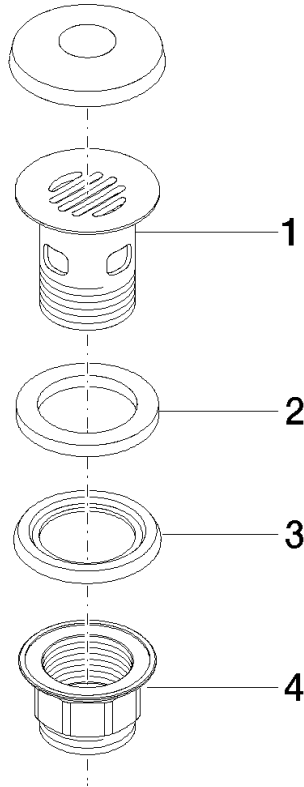

10 105 970

S'adapte aux gammes suivantes : IMO,
LULU, MADISON, MEM, TARA, CL.1, LISSÉ,
VAIA, META, CYO

	Laiton brossé (Or 23cts)	10 105 970-28
	Chrome	10 105 970-00
	Platine brossé	10 105 970-06
	Platine	10 105 970-08
	Laiton (Or 23cts)	10 105 970-09
	Dark Chrome	10 105 970-19
	Or clair	10 105 970-26
	Or clair brossé	10 105 970-27
	Noir mat	10 105 970-33
	Bronze brossé	10 105 970-42
	Champagne brossé (Or 22cts)	10 105 970-46
	Champagne (Or 22cts)	10 105 970-47
	Chrome brossé	10 105 970-93
	Dark Platinum brossé	10 105 970-99

Bonde à grille pour lavabo , 1 1/4" 1 1/4" - Laiton brossé (Or 23cts)

IMO

10 105 970

Convient uniquement à un lavabo avec trop-plein.

10 105 970

10 105 970

Version du produit de 10/1/2023

Les pièces pour les
autres finitions
peuvent être
trouvées ici : [Chrome](#)

Bonde à grille pour lavabo , 1 1/4" 1 1/4" - Laiton brossé (Or 23cts)

IMO

10 105 970

Liste des pièces de rechange

Version du produit de 10/1/2023

N°	Article Numéro	Désignation	Fréquence de montage	Délai de livraison
	09 11 01 027-28	tasse	4	20