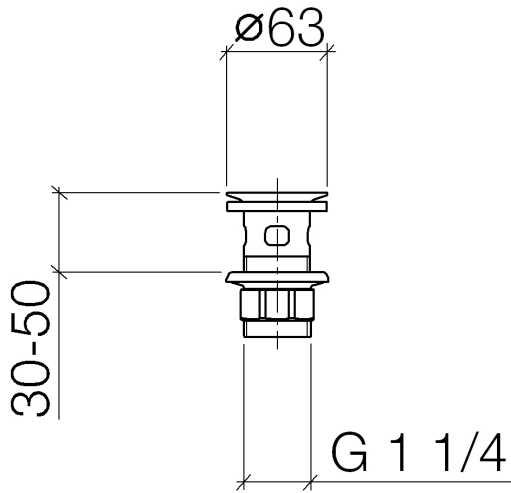

10 105 970

S'adapte aux gammes suivantes : IMO,  
LULU, MADISON, MEM, TARA, CL.1, LISSÉ,  
VAIA, META, CYO

|  |                             |               |
|--|-----------------------------|---------------|
|    | Noir mat                    | 10 105 970-33 |
|    | Chrome                      | 10 105 970-00 |
|    | Platine brossé              | 10 105 970-06 |
|    | Platine                     | 10 105 970-08 |
|    | Laiton (Or 23cts)           | 10 105 970-09 |
|    | Dark Chrome                 | 10 105 970-19 |
|    | Or clair                    | 10 105 970-26 |
|    | Or clair brossé             | 10 105 970-27 |
|    | Laiton brossé (Or 23cts)    | 10 105 970-28 |
|   | Bronze brossé               | 10 105 970-42 |
|  | Champagne brossé (Or 22cts) | 10 105 970-46 |
|  | Champagne (Or 22cts)        | 10 105 970-47 |
|  | Chrome brossé               | 10 105 970-93 |
|  | Dark Platinum brossé        | 10 105 970-99 |

## Bonde à grille pour lavabo , 1 1/4" 1 1/4" - Noir mat

---

IMO

10 105 970

Convient uniquement à un lavabo avec trop-plein.

10 105 970

10 105 970

**Version du produit de 10/1/2023**

Les pièces pour les  
autres finitions  
peuvent être  
trouvées ici : Chrome

Bonde à grille pour lavabo , 1 1/4" 1 1/4" - Noir mat

IMO

10 105 970