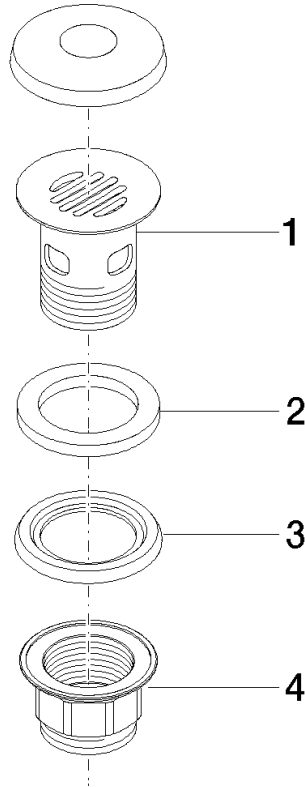

10 105 970

S'adapte aux gammes suivantes : IMO,  
LULU, MADISON, MEM, TARA, CL.1, LISSÉ,  
VAIA, META, CYO

|  |                             |               |
|--|-----------------------------|---------------|
|    | Noir mat                    | 10 105 970-33 |
|    | Chrome                      | 10 105 970-00 |
|    | Platine brossé              | 10 105 970-06 |
|    | Platine                     | 10 105 970-08 |
|    | Laiton (Or 23cts)           | 10 105 970-09 |
|    | Dark Chrome                 | 10 105 970-19 |
|    | Or clair                    | 10 105 970-26 |
|    | Or clair brossé             | 10 105 970-27 |
|    | Laiton brossé (Or 23cts)    | 10 105 970-28 |
|   | Bronze brossé               | 10 105 970-42 |
|  | Champagne brossé (Or 22cts) | 10 105 970-46 |
|  | Champagne (Or 22cts)        | 10 105 970-47 |
|  | Chrome brossé               | 10 105 970-93 |
|  | Dark Platinum brossé        | 10 105 970-99 |

## Bonde à grille pour lavabo , 1 1/4" 1 1/4" - Noir mat

---

IMO

10 105 970

Convient uniquement à un lavabo avec trop-plein.

10 105 970

10 105 970

**Version du produit de 10/1/2023**

Les pièces pour les  
autres finitions  
peuvent être  
trouvées ici : Chrome

Bonde à grille pour lavabo , 1 1/4" 1 1/4" - Noir mat

IMO

10 105 970

## Liste des pièces de rechange

Version du produit de 10/1/2023

| N° | Article Numéro  | Désignation | Fréquence de montage | Délai de livraison |
|----|-----------------|-------------|----------------------|--------------------|
|    | 09 11 01 027-33 | tasse       | 4                    | 60                 |