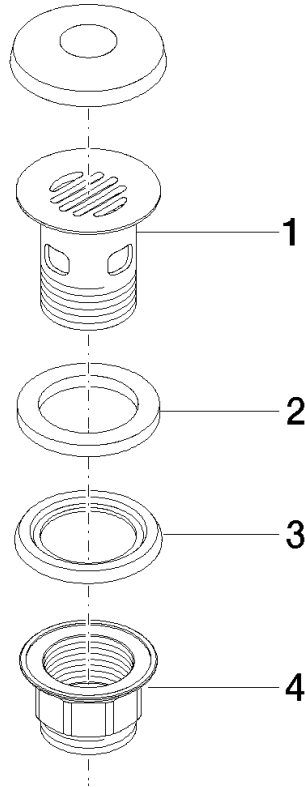

10 105 970

S'adapte aux gammes suivantes : IMO,
LULU, MADISON, MEM, TARA, CL.1, LISSÉ,
VAIA, META, CYO

	Champagne (Or 22cts)	10 105 970-47
	Chrome	10 105 970-00
	Platine brossé	10 105 970-06
	Platine	10 105 970-08
	Laiton (Or 23cts)	10 105 970-09
	Dark Chrome	10 105 970-19
	Or clair	10 105 970-26
	Or clair brossé	10 105 970-27
	Laiton brossé (Or 23cts)	10 105 970-28
	Noir mat	10 105 970-33
	Bronze brossé	10 105 970-42
	Champagne brossé (Or 22cts)	10 105 970-46
	Chrome brossé	10 105 970-93
	Dark Platinum brossé	10 105 970-99

Bonde à grille pour lavabo , 1 1/4" 1 1/4" - Champagne (Or 22cts)

IMO

10 105 970

Convient uniquement à un lavabo avec trop-plein.

10 105 970

10 105 970

Version du produit de 10/1/2023

Les pièces pour les
autres finitions
peuvent être
trouvées ici : Chrome

Bonde à grille pour lavabo , 1 1/4" 1 1/4" - Champagne (Or 22cts)

IMO

10 105 970

Liste des pièces de rechange

Version du produit de 10/1/2023

N°	Article Numéro	Désignation	Fréquence de montage	Délai de livraison
	09 11 01 027-47	tasse	4	30