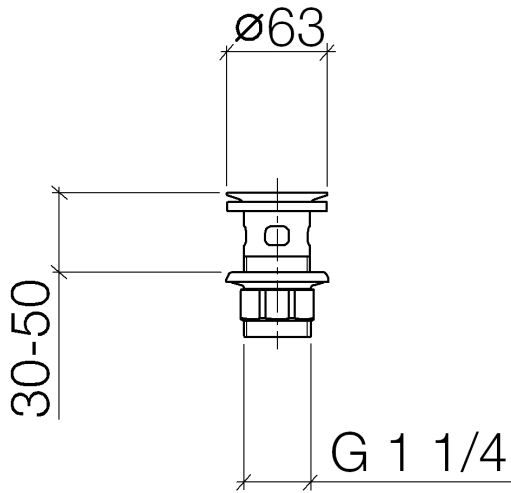

10 105 970

S'adapte aux gammes suivantes : IMO,
LULU, MADISON, MEM, TARA, CL.1, LISSÉ,
VAIA, META, CYO

	Champagne (Or 22cts)	10 105 970-47
	Chrome	10 105 970-00
	Platine brossé	10 105 970-06
	Platine	10 105 970-08
	Laiton (Or 23cts)	10 105 970-09
	Dark Chrome	10 105 970-19
	Or clair	10 105 970-26
	Or clair brossé	10 105 970-27
	Laiton brossé (Or 23cts)	10 105 970-28
	Noir mat	10 105 970-33
	Bronze brossé	10 105 970-42
	Champagne brossé (Or 22cts)	10 105 970-46
	Chrome brossé	10 105 970-93
	Dark Platinum brossé	10 105 970-99

Bonde à grille pour lavabo , 1 1/4" 1 1/4" - Champagne (Or 22cts)

IMO

10 105 970

Convient uniquement à un lavabo avec trop-plein.

10 105 970

10 105 970

Version du produit de 10/1/2023

Les pièces pour les
autres finitions
peuvent être
trouvées ici : Chrome

Bonde à grille pour lavabo , 1 1/4" 1 1/4" - Champagne (Or 22cts)

IMO

10 105 970

Liste des pièces de rechange

Version du produit de 10/1/2023

N°	Article Numéro	Désignation	Fréquence de montage	Délai de livraison
	09 11 01 027-47	tasse	4	30