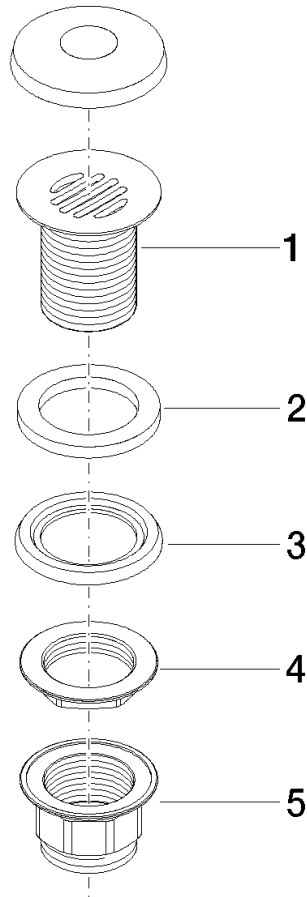

10 110 970

S'adapte aux gammes suivantes : IMO,  
LULU, MADISON, MEM, TARA, CL.1, LISSÉ,  
VAIA, META, CYO

	Platine brossé	10 110 970-06
	Chrome	10 110 970-00
	Platine	10 110 970-08
	Laiton (Or 23cts)	10 110 970-09
	Dark Chrome	10 110 970-19
	Or clair	10 110 970-26
	Or clair brossé	10 110 970-27
	Laiton brossé (Or 23cts)	10 110 970-28
	Noir mat	10 110 970-33
	Bronze brossé	10 110 970-42
	Champagne brossé (Or 22cts)	10 110 970-46
	Champagne (Or 22cts)	10 110 970-47
	Chrome brossé	10 110 970-93
	Dark Platinum brossé	10 110 970-99

## Bonde à grille pour lavabo , 1 1/4" 1 1/4" - Platine brossé

---

IMO

10 110 970

Uniquement pour lavabo sans trop-plein.

10 110 970

10 110 970

Les pièces pour les  
autres finitions  
peuvent être  
trouvées ici : Chrome

### Liste des pièces de rechange

N°	Article Numéro	Désignation	Fréquence de montage	Délai de livraison
1	09 11 01 025-06	tasse	1	10
2	09 14 05 039 90	joint	1	2
3	09 14 03 025 90	joint	1	2
4	09 23 10 017 90	écrou	1	2
5	09 23 10 020-06	écrou	1	10