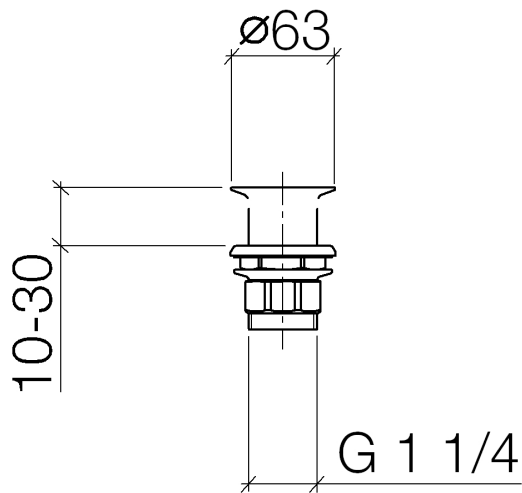

Bonde à grille pour lavabo , 1 1/4" 1 1/4" - Platine

IMO

10 110 970

S'adapte aux gammes suivantes : IMO,
LULU, MADISON, MEM, TARA, CL.1, LISSÉ,
VAIA, META, CYO

	Platine	10 110 970-08
	Chrome	10 110 970-00
	Platine brossé	10 110 970-06
	Laiton (Or 23cts)	10 110 970-09
	Dark Chrome	10 110 970-19
	Or clair	10 110 970-26
	Or clair brossé	10 110 970-27
	Laiton brossé (Or 23cts)	10 110 970-28
	Noir mat	10 110 970-33
	Bronze brossé	10 110 970-42
	Champagne brossé (Or 22cts)	10 110 970-46
	Champagne (Or 22cts)	10 110 970-47
	Chrome brossé	10 110 970-93
	Dark Platinum brossé	10 110 970-99

Bonde à grille pour lavabo , 1 1/4" 1 1/4" - Platine

IMO

10 110 970

Uniquement pour lavabo sans trop-plein.

10 110 970

10 110 970

Les pièces pour les
autres finitions
peuvent être
trouvées ici : Chrome

Liste des pièces de rechange

N°	Article Numéro	Désignation	Fréquence de montage	Délai de livraison
1	09 11 01 025-08	tasse	1	60
2	09 14 05 039 90	joint	1	2
3	09 14 03 025 90	joint	1	2
4	09 23 10 017 90	écrou	1	2
5	09 23 10 020-08	écrou	1	60