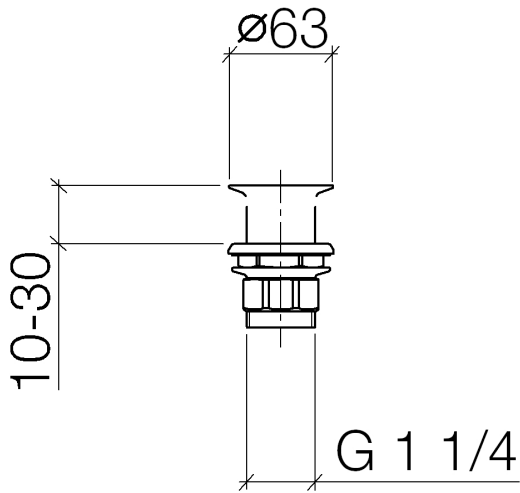

10 110 970

S'adapte aux gammes suivantes : IMO,
LULU, MADISON, MEM, TARA, CL.1, LISSÉ,
VAIA, META, CYO

	Dark Chrome	10 110 970-19
	Chrome	10 110 970-00
	Platine brossé	10 110 970-06
	Platine	10 110 970-08
	Laiton (Or 23cts)	10 110 970-09
	Or clair	10 110 970-26
	Or clair brossé	10 110 970-27
	Laiton brossé (Or 23cts)	10 110 970-28
	Noir mat	10 110 970-33
	Bronze brossé	10 110 970-42
	Champagne brossé (Or 22cts)	10 110 970-46
	Champagne (Or 22cts)	10 110 970-47
	Chrome brossé	10 110 970-93
	Dark Platinum brossé	10 110 970-99

Bonde à grille pour lavabo , 1 1/4" 1 1/4" - Dark Chrome

IMO

10 110 970

Uniquement pour lavabo sans trop-plein.

10 110 970

10 110 970

Les pièces pour les
autres finitions
peuvent être
trouvées ici : Chrome