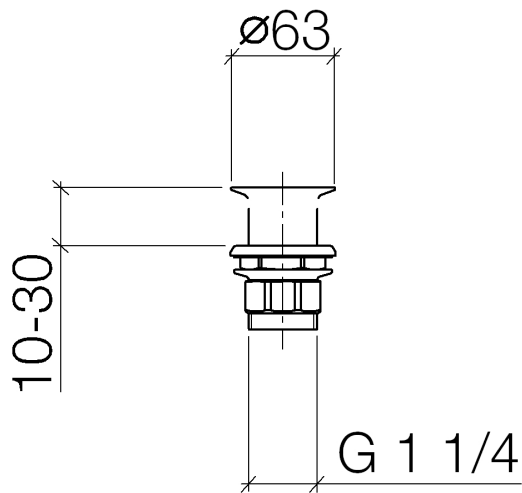

10 110 970

S'adapte aux gammes suivantes : IMO,  
LULU, MADISON, MEM, TARA, CL.1, LISSÉ,  
VAIA, META, CYO

	Laiton brossé (Or 23cts)	10 110 970-28
	Chrome	10 110 970-00
	Platine brossé	10 110 970-06
	Platine	10 110 970-08
	Laiton (Or 23cts)	10 110 970-09
	Dark Chrome	10 110 970-19
	Or clair	10 110 970-26
	Or clair brossé	10 110 970-27
	Noir mat	10 110 970-33
	Bronze brossé	10 110 970-42
	Champagne brossé (Or 22cts)	10 110 970-46
	Champagne (Or 22cts)	10 110 970-47
	Chrome brossé	10 110 970-93
	Dark Platinum brossé	10 110 970-99

Bonde à grille pour lavabo , 1 1/4" 1 1/4" - Laiton brossé (Or 23cts)

---

IMO

10 110 970

Uniquement pour lavabo sans trop-plein.

10 110 970

10 110 970

Les pièces pour les autres finitions peuvent être trouvées ici : Chrome

### Liste des pièces de rechange

N°	Article Numéro	Désignation	Fréquence de montage	Délai de livraison
1	09 11 01 025-28	tasse	1	20
2	09 14 05 039 90	joint	1	2
3	09 14 03 025 90	joint	1	2
4	09 23 10 017 90	écrou	1	2
5	09 23 10 020-28	écrou	1	20