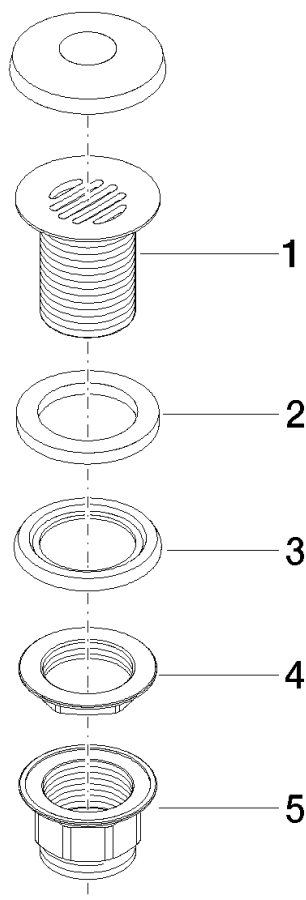

10 110 970

S'adapte aux gammes suivantes : IMO,  
LULU, MADISON, MEM, TARA, CL.1, LISSÉ,  
VAIA, META, CYO

	Laiton brossé (Or 23cts)	10 110 970-28
	Chrome	10 110 970-00
	Platine brossé	10 110 970-06
	Platine	10 110 970-08
	Laiton (Or 23cts)	10 110 970-09
	Dark Chrome	10 110 970-19
	Or clair	10 110 970-26
	Or clair brossé	10 110 970-27
	Noir mat	10 110 970-33
	Bronze brossé	10 110 970-42
	Champagne brossé (Or 22cts)	10 110 970-46
	Champagne (Or 22cts)	10 110 970-47
	Chrome brossé	10 110 970-93
	Dark Platinum brossé	10 110 970-99

Bonde à grille pour lavabo , 1 1/4" 1 1/4" - Laiton brossé (Or 23cts)

---

IMO

10 110 970

Uniquement pour lavabo sans trop-plein.

10 110 970

10 110 970

Les pièces pour les autres finitions peuvent être trouvées ici : Chrome

### Liste des pièces de rechange

N°	Article Numéro	Désignation	Fréquence de montage	Délai de livraison
1	09 11 01 025-28	tasse	1	20
2	09 14 05 039 90	joint	1	2
3	09 14 03 025 90	joint	1	2
4	09 23 10 017 90	écrou	1	2
5	09 23 10 020-28	écrou	1	20