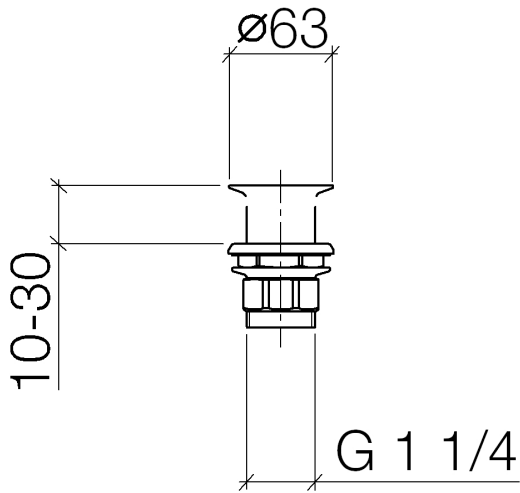

10 110 970

S'adapte aux gammes suivantes : IMO,
LULU, MADISON, MEM, TARA, CL.1, LISSÉ,
VAIA, META, CYO

	Noir mat	10 110 970-33
	Chrome	10 110 970-00
	Platine brossé	10 110 970-06
	Platine	10 110 970-08
	Laiton (Or 23cts)	10 110 970-09
	Dark Chrome	10 110 970-19
	Or clair	10 110 970-26
	Or clair brossé	10 110 970-27
	Laiton brossé (Or 23cts)	10 110 970-28
	Bronze brossé	10 110 970-42
	Champagne brossé (Or 22cts)	10 110 970-46
	Champagne (Or 22cts)	10 110 970-47
	Chrome brossé	10 110 970-93
	Dark Platinum brossé	10 110 970-99

Bonde à grille pour lavabo , 1 1/4" 1 1/4" - Noir mat

IMO

10 110 970

Uniquement pour lavabo sans trop-plein.

10 110 970

10 110 970

Les pièces pour les
autres finitions
peuvent être
trouvées ici : Chrome

Liste des pièces de rechange

N°	Article Numéro	Désignation	Fréquence de montage	Délai de livraison
1	09 11 01 025-33	tasse	1	30
2	09 14 05 039 90	joint	1	2
3	09 14 03 025 90	joint	1	2
4	09 23 10 017 90	écrou	1	2
5	09 23 10 020-33	écrou	1	60