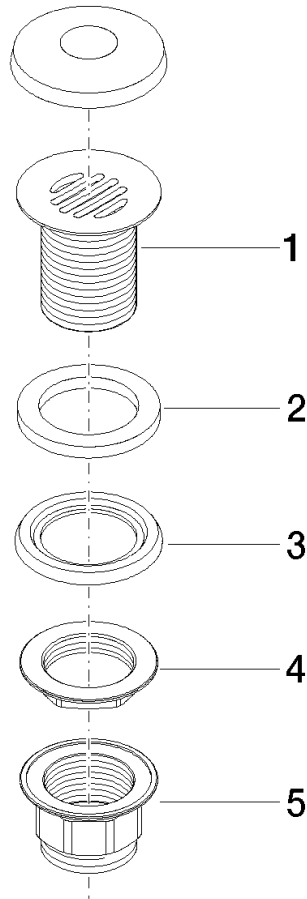

10 110 970

S'adapte aux gammes suivantes : IMO,
LULU, MADISON, MEM, TARA, CL.1, LISSÉ,
VAIA, META, CYO

	Noir mat	10 110 970-33
	Chrome	10 110 970-00
	Platine brossé	10 110 970-06
	Platine	10 110 970-08
	Laiton (Or 23cts)	10 110 970-09
	Dark Chrome	10 110 970-19
	Or clair	10 110 970-26
	Or clair brossé	10 110 970-27
	Laiton brossé (Or 23cts)	10 110 970-28
	Bronze brossé	10 110 970-42
	Champagne brossé (Or 22cts)	10 110 970-46
	Champagne (Or 22cts)	10 110 970-47
	Chrome brossé	10 110 970-93
	Dark Platinum brossé	10 110 970-99

Bonde à grille pour lavabo , 1 1/4" 1 1/4" - Noir mat

IMO

10 110 970

Uniquement pour lavabo sans trop-plein.

10 110 970

10 110 970

Les pièces pour les
autres finitions
peuvent être
trouvées ici : Chrome

Liste des pièces de rechange

N°	Article Numéro	Désignation	Fréquence de montage	Délai de livraison
1	09 11 01 025-33	tasse	1	30
2	09 14 05 039 90	joint	1	2
3	09 14 03 025 90	joint	1	2
4	09 23 10 017 90	écrou	1	2
5	09 23 10 020-33	écrou	1	60