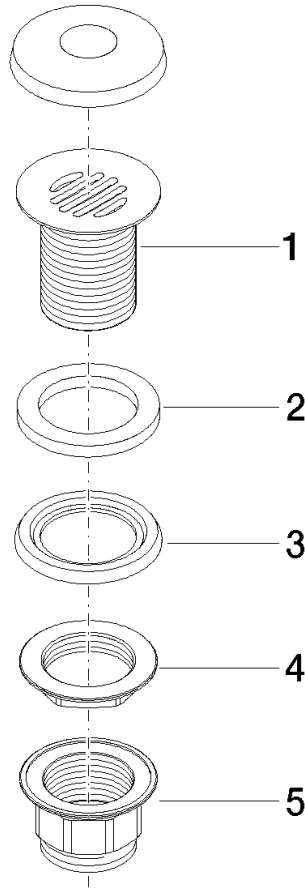

10 110 970

S'adapte aux gammes suivantes : IMO,  
LULU, MADISON, MEM, TARA, CL.1, LISSÉ,  
VAIA, META, CYO

|  |                             |               |
|--|-----------------------------|---------------|
|    | Dark Platinum brossé        | 10 110 970-99 |
|    | Chrome                      | 10 110 970-00 |
|    | Platine brossé              | 10 110 970-06 |
|    | Platine                     | 10 110 970-08 |
|    | Laiton (Or 23cts)           | 10 110 970-09 |
|    | Dark Chrome                 | 10 110 970-19 |
|    | Or clair                    | 10 110 970-26 |
|    | Or clair brossé             | 10 110 970-27 |
|    | Laiton brossé (Or 23cts)    | 10 110 970-28 |
|   | Noir mat                    | 10 110 970-33 |
|  | Bronze brossé               | 10 110 970-42 |
|  | Champagne brossé (Or 22cts) | 10 110 970-46 |
|  | Champagne (Or 22cts)        | 10 110 970-47 |
|  | Chrome brossé               | 10 110 970-93 |

## Bonde à grille pour lavabo , 1 1/4" 1 1/4" - Dark Platinum brossé

---

IMO

10 110 970

Uniquement pour lavabo sans trop-plein.

10 110 970

10 110 970

**Version du produit de 10/1/2023**

Les pièces pour les  
autres finitions  
peuvent être  
trouvées ici : Chrome

Bonde à grille pour lavabo , 1 1/4" 1 1/4" - Dark Platinum brossé

IMO

10 110 970

**Liste des pièces de rechange**

**Version du produit de 10/1/2023**

| N° | Article Numéro  | Désignation | Fréquence de montage | Délai de livraison |
|----|-----------------|-------------|----------------------|--------------------|
|    | 09 11 01 025-99 | tasse       | 5                    | 30                 |