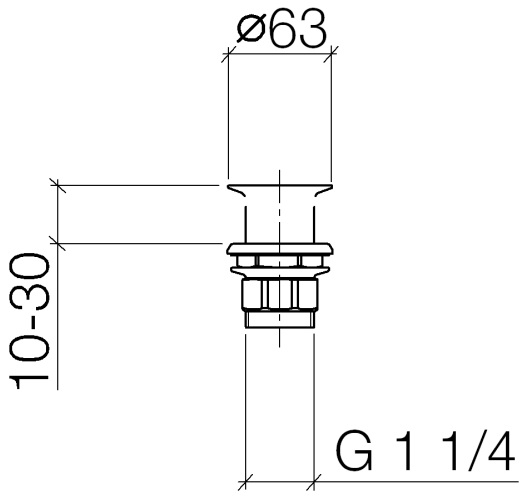

10 110 970

S'adapte aux gammes suivantes : IMO,  
LULU, MADISON, MEM, TARA, CL.1, LISSÉ,  
VAIA, META, CYO

|  |                             |               |
|--|-----------------------------|---------------|
|    | Dark Platinum brossé        | 10 110 970-99 |
|    | Chrome                      | 10 110 970-00 |
|    | Platine brossé              | 10 110 970-06 |
|    | Platine                     | 10 110 970-08 |
|    | Laiton (Or 23cts)           | 10 110 970-09 |
|    | Dark Chrome                 | 10 110 970-19 |
|    | Or clair                    | 10 110 970-26 |
|    | Or clair brossé             | 10 110 970-27 |
|    | Laiton brossé (Or 23cts)    | 10 110 970-28 |
|   | Noir mat                    | 10 110 970-33 |
|  | Bronze brossé               | 10 110 970-42 |
|  | Champagne brossé (Or 22cts) | 10 110 970-46 |
|  | Champagne (Or 22cts)        | 10 110 970-47 |
|  | Chrome brossé               | 10 110 970-93 |

## Bonde à grille pour lavabo , 1 1/4" 1 1/4" - Dark Platinum brossé

---

IMO

10 110 970

Uniquement pour lavabo sans trop-plein.

10 110 970

10 110 970

**Version du produit de 10/1/2023**

Les pièces pour les  
autres finitions  
peuvent être  
trouvées ici : Chrome

Bonde à grille pour lavabo , 1 1/4" 1 1/4" - Dark Platinum brossé

IMO

10 110 970

**Liste des pièces de rechange**

**Version du produit de 10/1/2023**