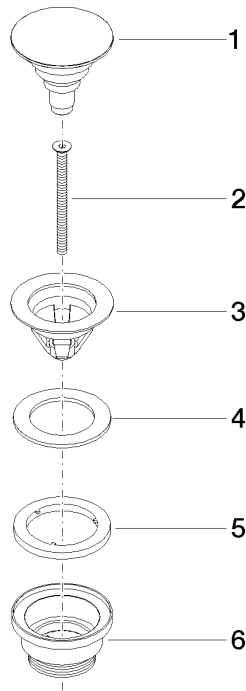

10 125 970

S'adapte aux gammes suivantes : IMO,
LULU, MADISON, MEM, TARA, CL.1, LISSÉ,
VAIA, META, CYO

	Laiton (Or 23cts)	10 125 970-09
	Chrome	10 125 970-00
	Platine brossé	10 125 970-06
	Platine	10 125 970-08
	Dark Chrome	10 125 970-19
	Or clair	10 125 970-26
	Or clair brossé	10 125 970-27
	Laiton brossé (Or 23cts)	10 125 970-28
	Noir mat	10 125 970-33
	platine / platine mat	10 125 970-36
	Laiton / Laiton brossé (Or 23cts)	10 125 970-38
	Bronze brossé	10 125 970-42
	Champagne brossé (Or 22cts)	10 125 970-46
	Champagne (Or 22cts)	10 125 970-47
	Chrome brossé	10 125 970-93
	Dark Platinum brossé	10 125 970-99

Garniture d'écoulement avec fermeture à pression 1 1/4" - Laiton (Or 23cts)

IMO

10 125 970

Convient uniquement à un lavabo avec trop-plein.

10 125 970

mm [inches]

10 125 970

Les pièces pour les
autres finitions
peuvent être
trouvées ici : Chrome

Liste des pièces de rechange

N°	Article Numéro	Désignation	Fréquence de montage	Délai de livraison
1	04 31 20 096 00-09	bonde de fond	1	40
2	09 30 30 179 90	vis	1	2
3	09 11 01 038-09	tasse	1	40
4	09 14 05 061 90	joint	1	2
5	09 14 03 153 90	joint	1	2
6	09 11 10 156-09	raccord	1	60