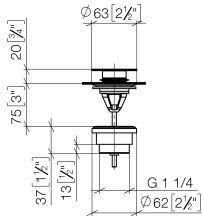

Garniture d'écoulement avec fermeture à pression 1 1/4" - Laiton (Or 23cts)

IMO

10 125 970

Convient uniquement à un lavabo avec trop-plein.

10 125 970

mm [inches]

10 125 970

Les pièces pour les
autres finitions
peuvent être
trouvées ici : Chrome

Liste des pièces de rechange

N°	Article Numéro	Désignation	Fréquence de montage	Délai de livraison
1	04 31 20 096 00-09	bonde de fond	1	40
2	09 30 30 179 90	vis	1	2
3	09 11 01 038-09	tasse	1	40
4	09 14 05 061 90	joint	1	2
5	09 14 03 153 90	joint	1	2
6	09 11 10 156-09	raccord	1	60