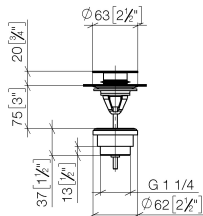

Garniture d'écoulement avec fermeture à pression 1 1/4" - Dark Chrome

IMO

10 125 970

Convient uniquement à un lavabo avec trop-plein.

10 125 970

mm [inches]

10 125 970

Les pièces pour les
autres finitions
peuvent être
trouvées ici : Chrome

Liste des pièces de rechange

N°	Article Numéro	Désignation	Fréquence de montage	Délai de livraison
1	04 31 20 096 00-19	bonde de fond	1	-
La pièce de rechange ne peut plus être commandée, veuillez commander l'article de remplacement				
2	09 30 30 179 90	vis	1	2
3	09 11 01 038-19	tasse	1	20
4	09 14 05 061 90	joint	1	2
5	09 14 03 153 90	joint	1	2
6	09 11 10 156-19	raccord	1	20