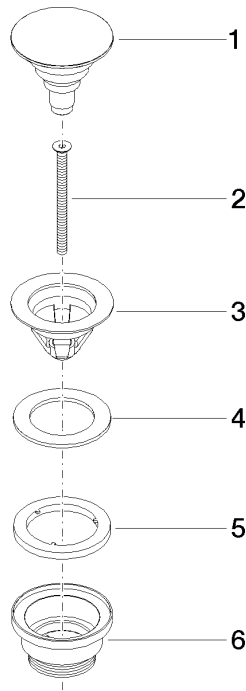

10 125 970

S'adapte aux gammes suivantes : IMO,
LULU, MADISON, MEM, TARA, CL.1, LISSÉ,
VAIA, META, CYO

	Noir mat	10 125 970-33
	Chrome	10 125 970-00
	Platine brossé	10 125 970-06
	Platine	10 125 970-08
	Laiton (Or 23cts)	10 125 970-09
	Dark Chrome	10 125 970-19
	Or clair	10 125 970-26
	Or clair brossé	10 125 970-27
	Laiton brossé (Or 23cts)	10 125 970-28
	platine / platine mat	10 125 970-36
	Laiton / Laiton brossé (Or 23cts)	10 125 970-38
	Bronze brossé	10 125 970-42
	Champagne brossé (Or 22cts)	10 125 970-46
	Champagne (Or 22cts)	10 125 970-47
	Chrome brossé	10 125 970-93
	Dark Platinum brossé	10 125 970-99

Garniture d'écoulement avec fermeture à pression 1 1/4" - Noir mat

IMO

10 125 970

Convient uniquement à un lavabo avec trop-plein.

10 125 970

mm [inches]

10 125 970

Les pièces pour les
autres finitions
peuvent être
trouvées ici : Chrome

Liste des pièces de rechange

N°	Article Numéro	Désignation	Fréquence de montage	Délai de livraison
1	04 31 20 096 00-33	bonde de fond	1	30
2	09 30 30 179 90	vis	1	2
3	09 11 01 038-33	tasse	1	30
4	09 14 05 061 90	joint	1	2
5	09 14 03 153 90	joint	1	2
6	09 11 10 156-33	raccord	1	60