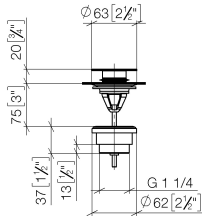

10 125 970

S'adapte aux gammes suivantes : IMO,
LULU, MADISON, MEM, TARA, CL.1, LISSÉ,
VAIA, META, CYO

	Noir mat	10 125 970-33
	Chrome	10 125 970-00
	Platine brossé	10 125 970-06
	Platine	10 125 970-08
	Laiton (Or 23cts)	10 125 970-09
	Dark Chrome	10 125 970-19
	Or clair	10 125 970-26
	Or clair brossé	10 125 970-27
	Laiton brossé (Or 23cts)	10 125 970-28
	platine / platine mat	10 125 970-36
	Laiton / Laiton brossé (Or 23cts)	10 125 970-38
	Bronze brossé	10 125 970-42
	Champagne brossé (Or 22cts)	10 125 970-46
	Champagne (Or 22cts)	10 125 970-47
	Chrome brossé	10 125 970-93
	Dark Platinum brossé	10 125 970-99

Garniture d'écoulement avec fermeture à pression 1 1/4" - Noir mat

IMO

10 125 970

Convient uniquement à un lavabo avec trop-plein.

10 125 970

mm [inches]

10 125 970

Les pièces pour les
autres finitions
peuvent être
trouvées ici : Chrome

Liste des pièces de rechange

N°	Article Numéro	Désignation	Fréquence de montage	Délai de livraison
1	04 31 20 096 00-33	bonde de fond	1	30
2	09 30 30 179 90	vis	1	2
3	09 11 01 038-33	tasse	1	30
4	09 14 05 061 90	joint	1	2
5	09 14 03 153 90	joint	1	2
6	09 11 10 156-33	raccord	1	60