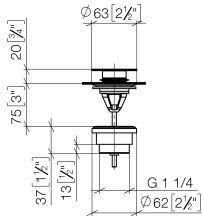

10 125 970

S'adapte aux gammes suivantes : IMO,
LULU, MADISON, MEM, TARA, CL.1, LISSÉ,
VAIA, META, CYO

	Chrome brossé	10 125 970-93
	Chrome	10 125 970-00
	Platine brossé	10 125 970-06
	Platine	10 125 970-08
	Laiton (Or 23cts)	10 125 970-09
	Dark Chrome	10 125 970-19
	Or clair	10 125 970-26
	Or clair brossé	10 125 970-27
	Laiton brossé (Or 23cts)	10 125 970-28
	Noir mat	10 125 970-33
	platine / platine mat	10 125 970-36
	Laiton / Laiton brossé (Or 23cts)	10 125 970-38
	Bronze brossé	10 125 970-42
	Champagne brossé (Or 22cts)	10 125 970-46
	Champagne (Or 22cts)	10 125 970-47
	Dark Platinum brossé	10 125 970-99

Garniture d'écoulement avec fermeture à pression 1 1/4" - Chrome brossé

IMO

10 125 970

Convient uniquement à un lavabo avec trop-plein.

10 125 970

mm [inches]

10 125 970

Les pièces pour les
autres finitions
peuvent être
trouvées ici : Chrome

Liste des pièces de rechange

N°	Article Numéro	Désignation	Fréquence de montage	Délai de livraison
1	04 31 20 096 00-93	bonde de fond	1	-
La pièce de rechange ne peut plus être commandée, veuillez commander l'article de remplacement				
2	09 30 30 179 90	vis	1	2
3	09 11 01 038-93	tasse	1	20
4	09 14 05 061 90	joint	1	2
5	09 14 03 153 90	joint	1	2
6	09 11 10 156-93	raccord	1	20