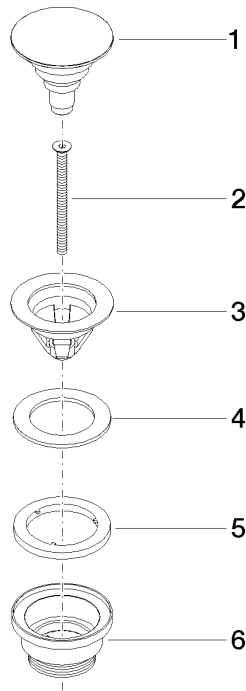

10 125 970

S'adapte aux gammes suivantes : IMO,
LULU, MADISON, MEM, TARA, CL.1, LISSÉ,
VAIA, META, CYO

	Chrome brossé	10 125 970-93
	Chrome	10 125 970-00
	Platine brossé	10 125 970-06
	Platine	10 125 970-08
	Laiton (Or 23cts)	10 125 970-09
	Dark Chrome	10 125 970-19
	Or clair	10 125 970-26
	Or clair brossé	10 125 970-27
	Laiton brossé (Or 23cts)	10 125 970-28
	Noir mat	10 125 970-33
	platine / platine mat	10 125 970-36
	Laiton / Laiton brossé (Or 23cts)	10 125 970-38
	Bronze brossé	10 125 970-42
	Champagne brossé (Or 22cts)	10 125 970-46
	Champagne (Or 22cts)	10 125 970-47
	Dark Platinum brossé	10 125 970-99

Garniture d'écoulement avec fermeture à pression 1 1/4" - Chrome brossé

IMO

10 125 970

Convient uniquement à un lavabo avec trop-plein.

10 125 970

mm [inches]

10 125 970

Les pièces pour les
autres finitions
peuvent être
trouvées ici : Chrome

Liste des pièces de rechange

N°	Article Numéro	Désignation	Fréquence de montage	Délai de livraison
1	04 31 20 096 00-93	bonde de fond	1	-
La pièce de rechange ne peut plus être commandée, veuillez commander l'article de remplacement				
2	09 30 30 179 90	vis	1	2
3	09 11 01 038-93	tasse	1	20
4	09 14 05 061 90	joint	1	2
5	09 14 03 153 90	joint	1	2
6	09 11 10 156-93	raccord	1	20