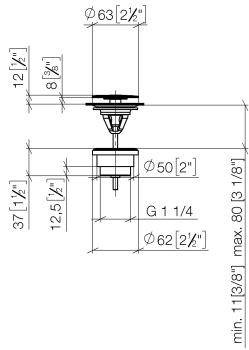

Garniture d'écoulement sans commande à pression 1 1/4" - Platine

IMO

10 126 970

Uniquement pour lavabo sans trop-plein.

10 126 970

mm [inches]

10 126 970

Les pièces pour les
autres finitions
peuvent être
trouvées ici : Chrome

Liste des pièces de rechange

N°	Article Numéro	Désignation	Fréquence de montage	Délai de livraison
1	09 31 20 097-08	bonde de fond	1	60
2	09 30 30 179 90	vis	1	2
3	09 11 01 038-08	tasse	1	40
4	09 14 05 061 90	joint	1	2
5	09 14 03 153 90	joint	1	2
6	09 11 10 156-08	raccord	1	60