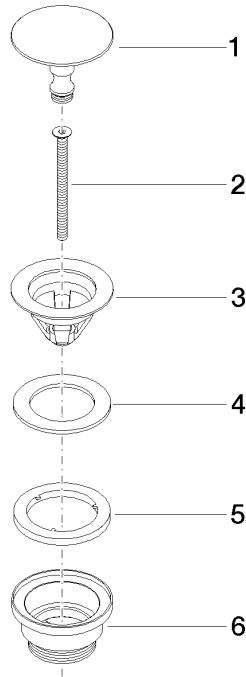

10 126 970

S'adapte aux gammes suivantes : IMO,  
LULU, MADISON, MEM, TARA, CL.1, LISSÉ,  
VAIA, META, CYO

	Dark Chrome	10 126 970-19
	Chrome	10 126 970-00
	Platine brossé	10 126 970-06
	Platine	10 126 970-08
	Laiton (Or 23cts)	10 126 970-09
	Or clair	10 126 970-26
	Or clair brossé	10 126 970-27
	Laiton brossé (Or 23cts)	10 126 970-28
	Noir mat	10 126 970-33
	Bronze brossé	10 126 970-42
	Champagne brossé (Or 22cts)	10 126 970-46
	Champagne (Or 22cts)	10 126 970-47
	Chrome brossé	10 126 970-93
	Dark Platinum brossé	10 126 970-99

## Garniture d'écoulement sans commande à pression 1 1/4" - Dark Chrome

---

IMO

10 126 970

Uniquement pour lavabo sans trop-plein.

10 126 970

Les pièces pour les  
autres finitions  
peuvent être  
trouvées ici : Chrome

## Liste des pièces de rechange