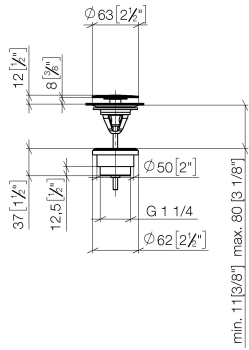

Garniture d'écoulement sans commande à pression 1 1/4" - Or clair brossé

IMO

10 126 970

Uniquement pour lavabo sans trop-plein.

10 126 970

mm [inches]

10 126 970

Les pièces pour les
autres finitions
peuvent être
trouvées ici : Chrome

Liste des pièces de rechange

N°	Article Numéro	Désignation	Fréquence de montage	Délai de livraison
1	09 31 20 097-27	bonde de fond	1	60
2	09 30 30 179 90	vis	1	2
3	09 11 01 038-27	tasse	1	60
4	09 14 05 061 90	joint	1	2
5	09 14 03 153 90	joint	1	2
6	09 11 10 156-27	raccord	1	60