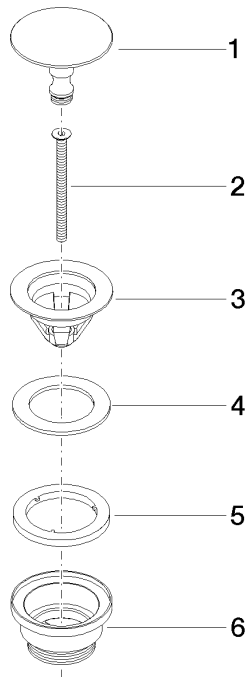

10 126 970

S'adapte aux gammes suivantes : IMO,
LULU, MADISON, MEM, TARA, CL.1, LISSÉ,
VAIA, META, CYO

	Or clair brossé	10 126 970-27
	Chrome	10 126 970-00
	Platine brossé	10 126 970-06
	Platine	10 126 970-08
	Laiton (Or 23cts)	10 126 970-09
	Dark Chrome	10 126 970-19
	Or clair	10 126 970-26
	Laiton brossé (Or 23cts)	10 126 970-28
	Noir mat	10 126 970-33
	Bronze brossé	10 126 970-42
	Champagne brossé (Or 22cts)	10 126 970-46
	Champagne (Or 22cts)	10 126 970-47
	Chrome brossé	10 126 970-93
	Dark Platinum brossé	10 126 970-99

Garniture d'écoulement sans commande à pression 1 1/4" - Or clair brossé

IMO

10 126 970

Uniquement pour lavabo sans trop-plein.

10 126 970

mm [inches]

10 126 970

Les pièces pour les
autres finitions
peuvent être
trouvées ici : Chrome

Liste des pièces de rechange

N°	Article Numéro	Désignation	Fréquence de montage	Délai de livraison
1	09 31 20 097-27	bonde de fond	1	60
2	09 30 30 179 90	vis	1	2
3	09 11 01 038-27	tasse	1	60
4	09 14 05 061 90	joint	1	2
5	09 14 03 153 90	joint	1	2
6	09 11 10 156-27	raccord	1	60