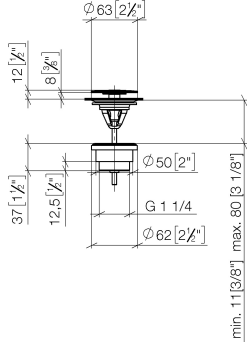

Garniture d'écoulement sans commande à pression 1 1/4" - Bronze brossé

IMO

10 126 970

Uniquement pour lavabo sans trop-plein.

Garniture d'écoulement sans commande à pression 1 1/4" - Bronze brossé

IMO

10 126 970

mm [inches]

10 126 970

Version du produit de 10/1/2023

Les pièces pour les
autres finitions
peuvent être
trouvées ici : Chrome

Garniture d'écoulement sans commande à pression 1 1/4" - Bronze brossé

IMO

10 126 970