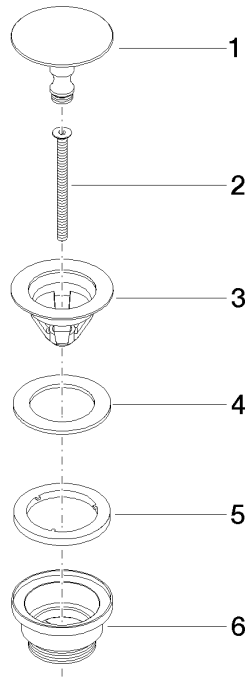

10 126 970

S'adapte aux gammes suivantes : IMO,
LULU, MADISON, MEM, TARA, CL.1, LISSÉ,
VAIA, META, CYO

	Bronze brossé	10 126 970-42
	Chrome	10 126 970-00
	Platine brossé	10 126 970-06
	Platine	10 126 970-08
	Laiton (Or 23cts)	10 126 970-09
	Dark Chrome	10 126 970-19
	Or clair	10 126 970-26
	Or clair brossé	10 126 970-27
	Laiton brossé (Or 23cts)	10 126 970-28
	Noir mat	10 126 970-33
	Champagne brossé (Or 22cts)	10 126 970-46
	Champagne (Or 22cts)	10 126 970-47
	Chrome brossé	10 126 970-93
	Dark Platinum brossé	10 126 970-99

Garniture d'écoulement sans commande à pression 1 1/4" - Bronze brossé

IMO

10 126 970

Uniquement pour lavabo sans trop-plein.

Garniture d'écoulement sans commande à pression 1 1/4" - Bronze brossé

IMO

10 126 970

mm [inches]

10 126 970

Version du produit de 10/1/2023

Les pièces pour les
autres finitions
peuvent être
trouvées ici : Chrome

Garniture d'écoulement sans commande à pression 1 1/4" - Bronze brossé

IMO

10 126 970

Liste des pièces de rechange

Version du produit de 10/1/2023

N°	Article Numéro	Désignation	Fréquence de montage	Délai de livraison
	09 31 20 097-42	bonde de fond	6	60