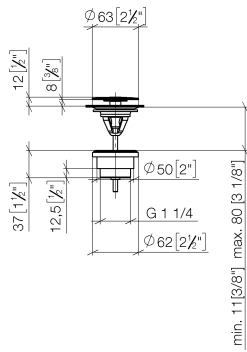

Garniture d'écoulement sans commande à pression 1 1/4" - Champagne (Or
22cts)

IMO

10 126 970

Uniquement pour lavabo sans trop-plein.

Garniture d'écoulement sans commande à pression 1 1/4" - Champagne (Or
22cts)

IMO

10 126 970
mm [inches]

Garniture d'écoulement sans commande à pression 1 1/4" - Champagne (Or
22cts)

IMO

10 126 970

Les pièces pour les
autres finitions
peuvent être
trouvées ici : Chrome